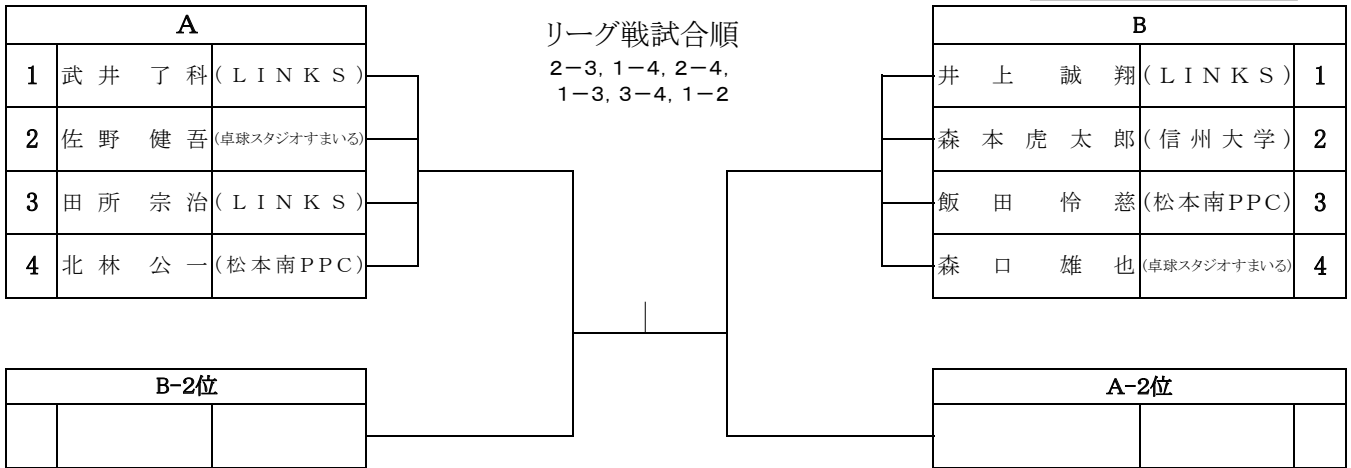

一般男子・女子

第67回松本市民スポーツ大会
令和6年4月28日、29日
松本市総合体育館

ラージボール男子・女子

リーグ戦試合順

1-6, 2-5, 5-6, 3-4, 2-3, 1-4, 2-4, 1-5, 3-5, 2-6, 4-5, 3-6, 1-3, 4-6, 1-2

		朝倉 和也	村上 篤	林 宏	中島 弘行	加藤 豪	上條 由紀子	勝敗	順位
1	朝倉 和也	/							
	(オレンジ松本)								
2	村上 篤								
	(笹 賀)								
3	林 宏								
	(オレンジ松本)								
4	中島 弘行								
	(オレンジ松本)								
5	加藤 豪								
	(オレンジ松本)								
6	上條 由紀子								
	(オレンジ松本)								