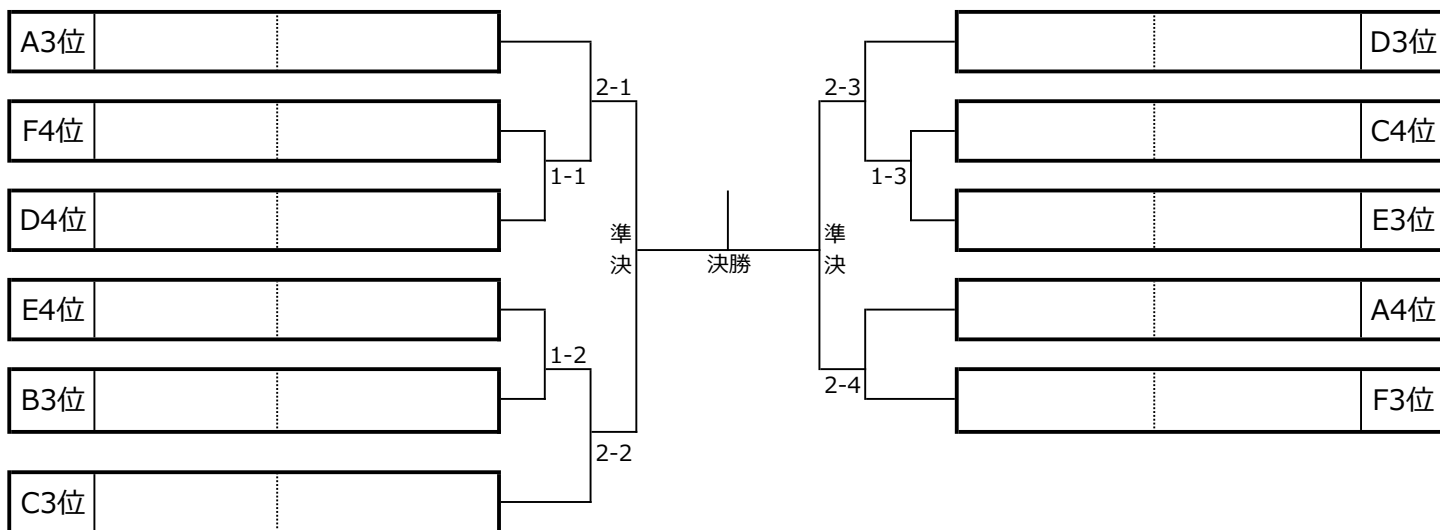

○II部トーナメント

3.4位 II部トーナメント **3ゲームズマッチ**