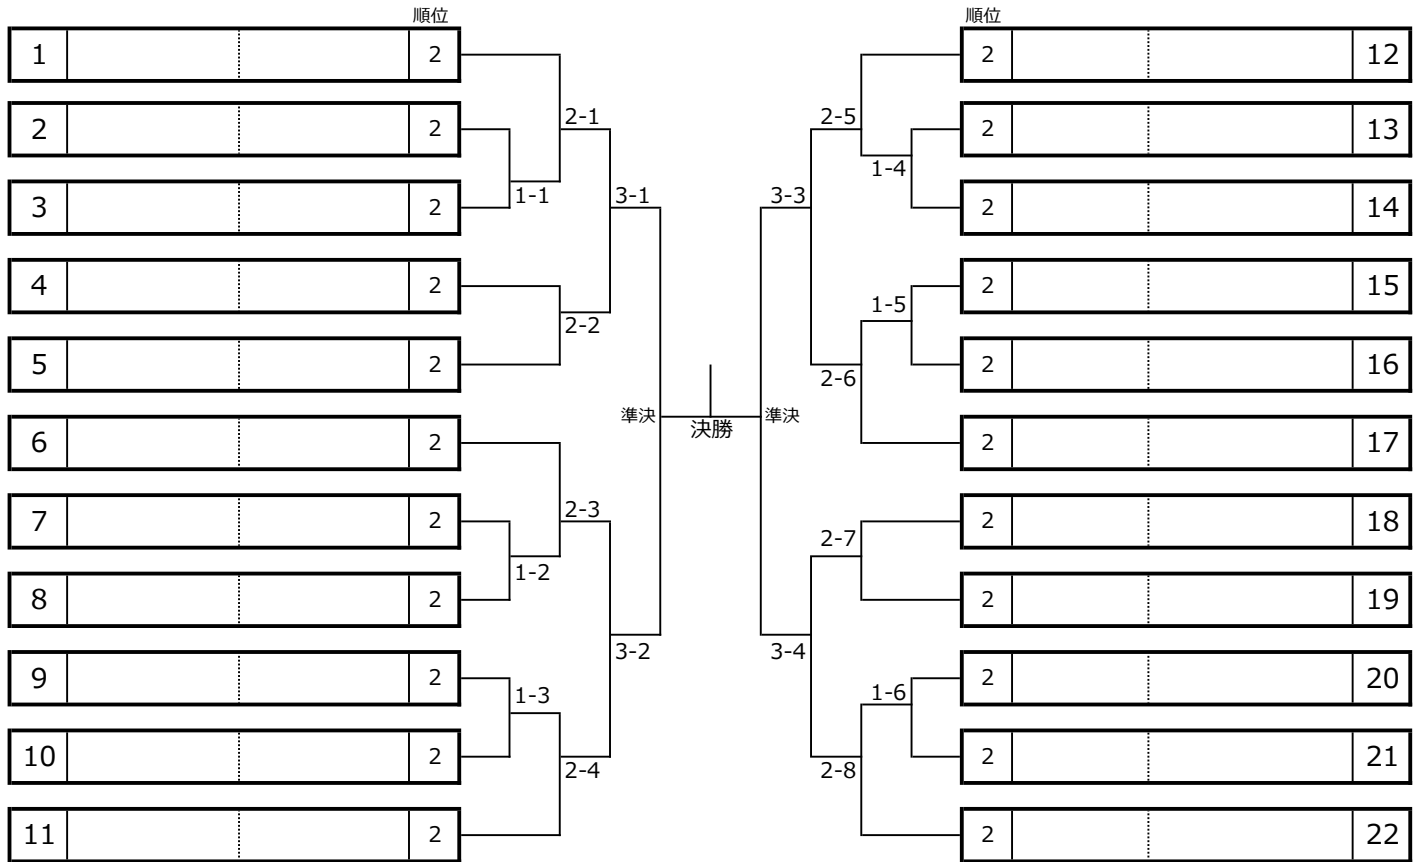

第43回塩尻ジュニア卓球選手権大会（個人の部）

2024年5月11日
ユメックスアリーナ
塩尻卓球連盟

○中学生女子シングルス

予選リーグ **3ゲームズマッチ**
2位以下 各順位別トーナメント **3ゲームズマッチ**

○2位トーナメント