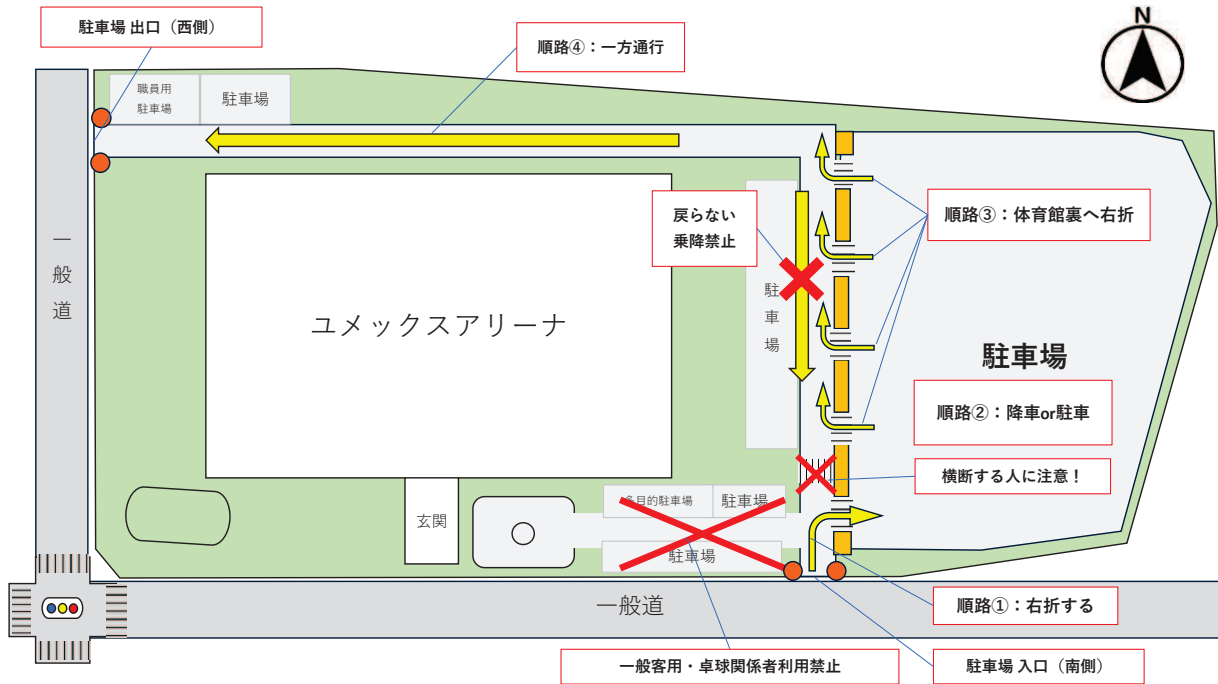

2024年5月11日
ユメックスアリーナ
塩尻卓球連盟

○中学生女子シングルス

予選リーグ **3ゲームスマッチ**
2位以下 各順位別トーナメント **3ゲームスマッチ**

○4位トーナメント

ユメックスアリーナ(塩尻市総合体育館) 駐車場利用上のお願い

当日朝の安全確保の点から以下の注意事項をお守りください。
ご理解ご協力をお願いします。

- ・朝の開場前の時間帯は**駐車場内を一方通行**とし、**南側から入り右折し降車および駐車**するようにし、**奥の西側**から出てください。係員の誘導に従ってください。
 - ・満車の際は、**中央スポーツ公園駐車場(跨線橋渡り、塩尻消防署南側)**をご利用ください。
- ※大会当日の朝は混雑が見込まれるため、選手の送迎の際はできるだけ相乗りで来場いただけますようお願いいたします。