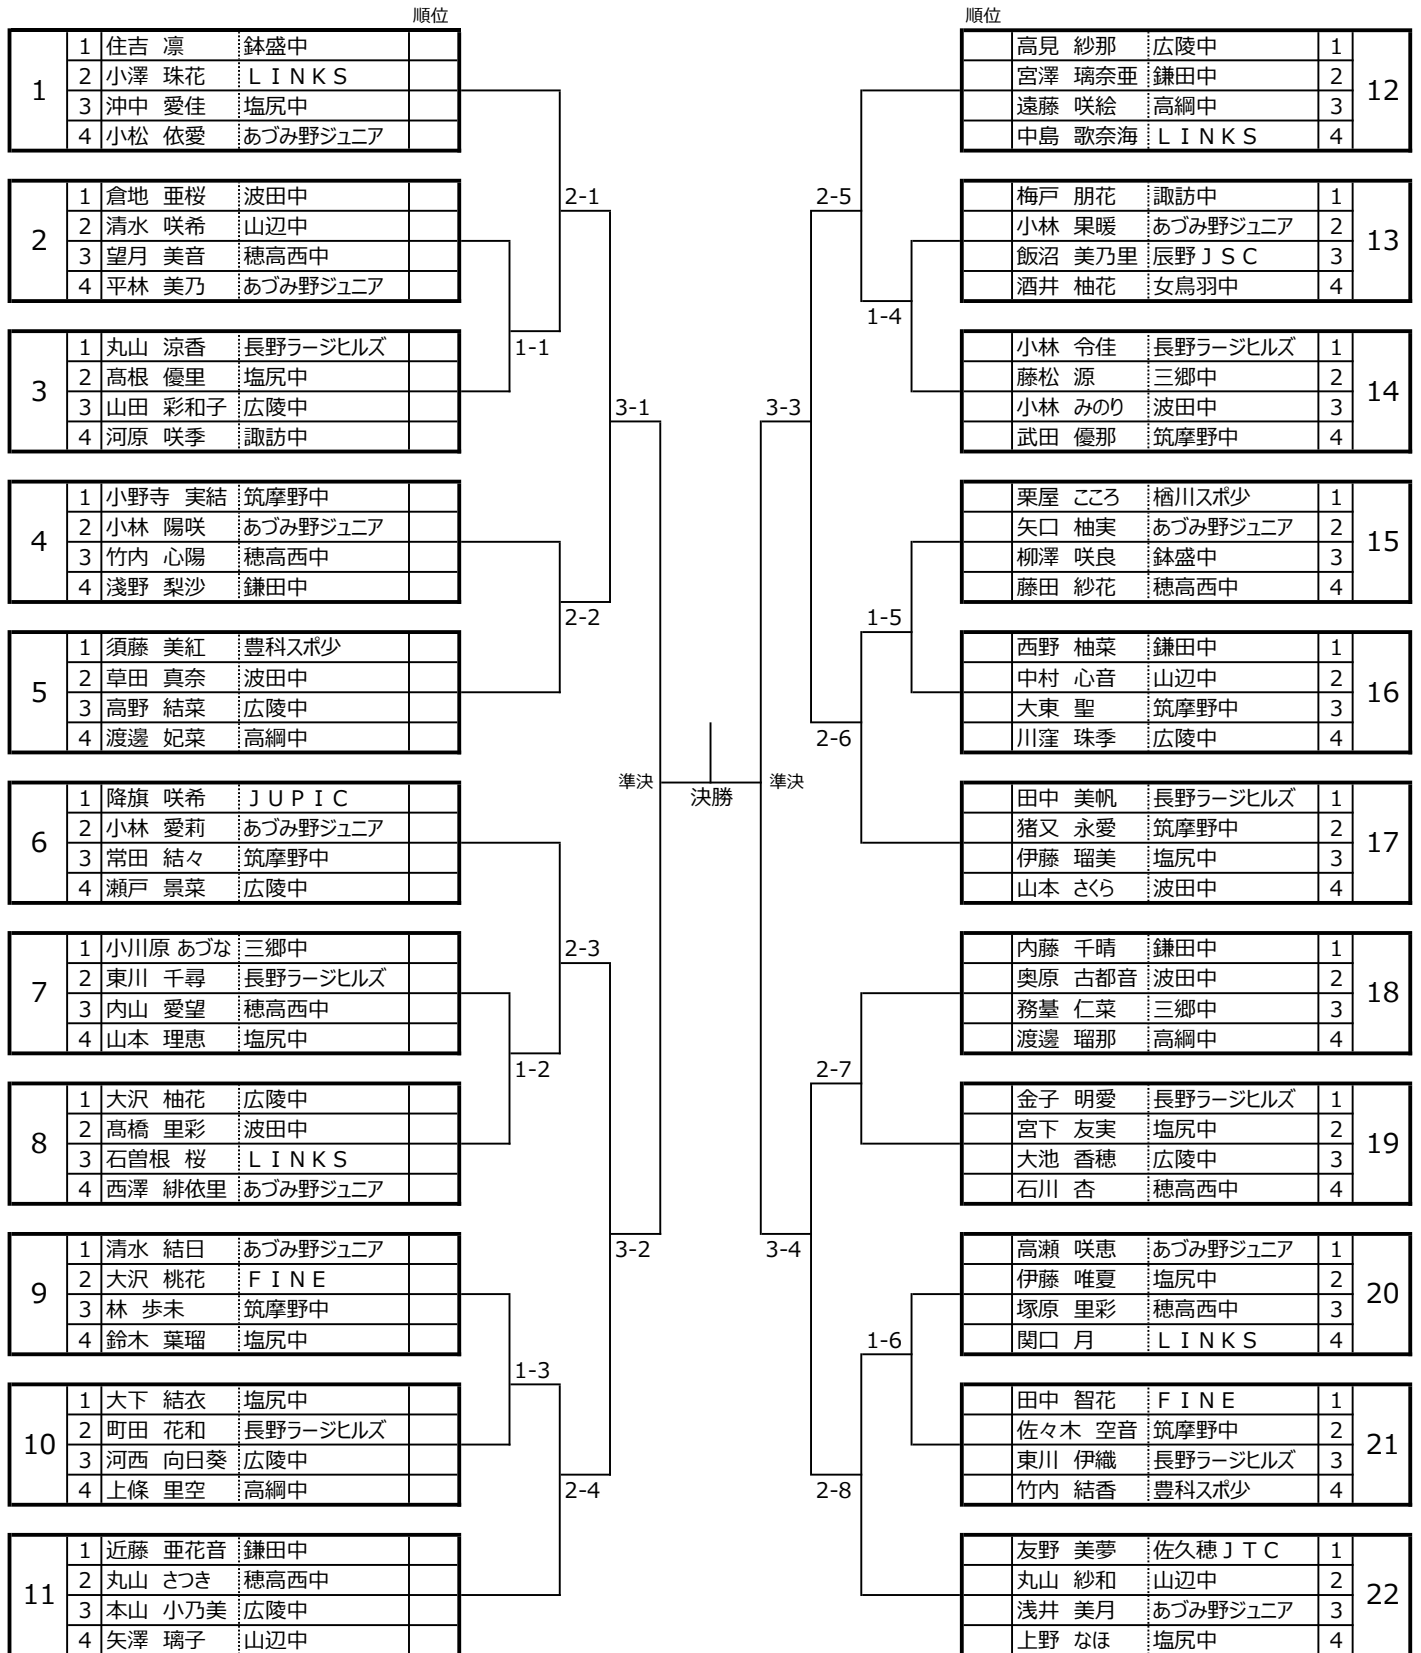

○中学生男子シングルス

○4位トーナメント

予選リーグ 3ゲームズマッチ
決勝トーナメント 5ゲームズマッチ
2位以下 各順位別トーナメント 3ゲームズマッチ

第43回塩尻ジュニア卓球選手権大会（個人の部）

2024年5月11日
ユメックスアリーナ
塩尻卓球連盟

○中学生女子シングルス

予選リーグからの決勝(各順位別)トーナメント

予選リーグ **3ゲームズマッチ**
決勝トーナメント **5ゲームズマッチ**
2位以下 各順位別トーナメント **3ゲームズマッチ**