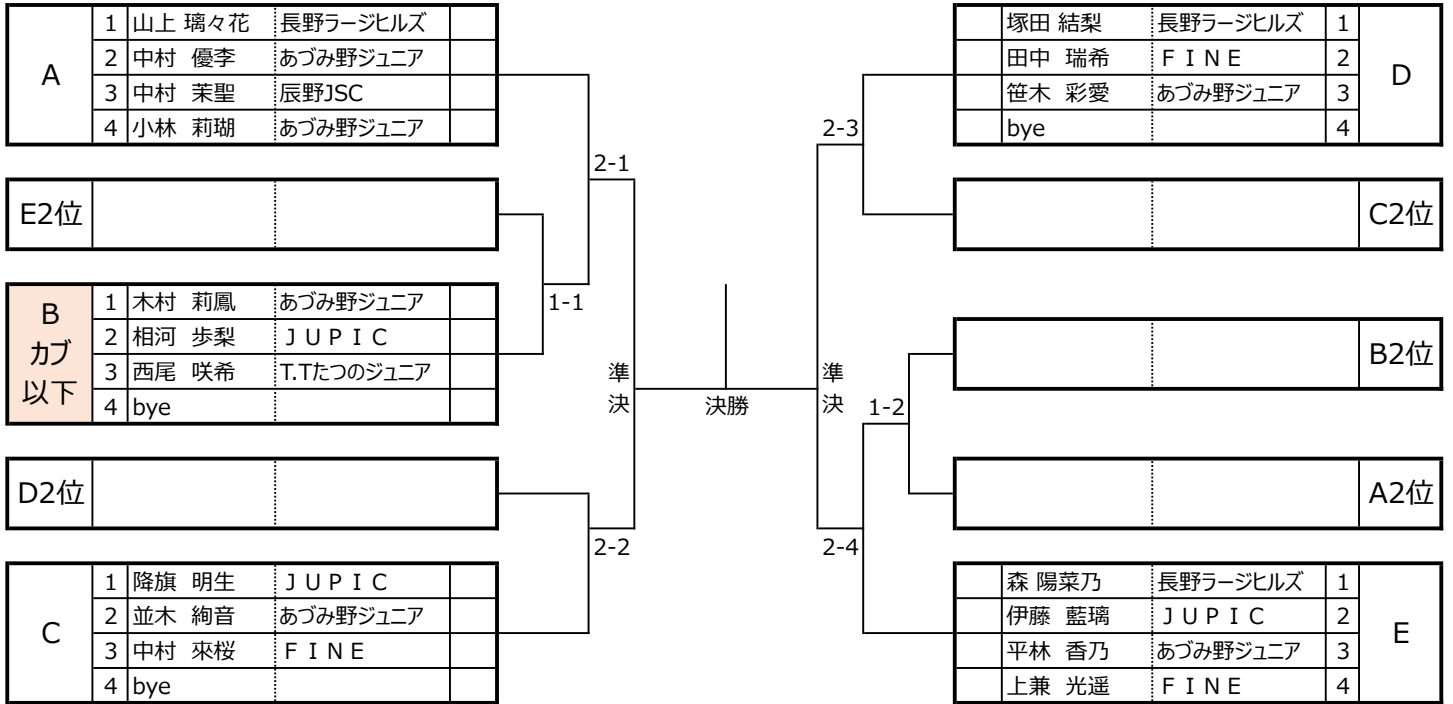

3ゲームズマッチ

カブ以下決勝リーグ（Bリーグ）

5ゲームズマッチ

1.2位 決勝トーナメント

5ゲームズマッチ

3.4位 II部トーナメント

3ゲームズマッチ

○予選リーグからの決勝（II部）トーナメント

カブ以下はBリーグにて対戦を行い、その結果を表彰とする。

○II部トーナメント

3.4位 II部トーナメント 3ゲームズマッチ

○中学生男子シングルス Page 1/2

予選リーグ 3ゲームズマッチ

決勝トーナメント 5ゲームズマッチ

予選リーグからの決勝(各順位別)トーナメント

2位以下 各順位別トーナメント 3ゲームズマッチ