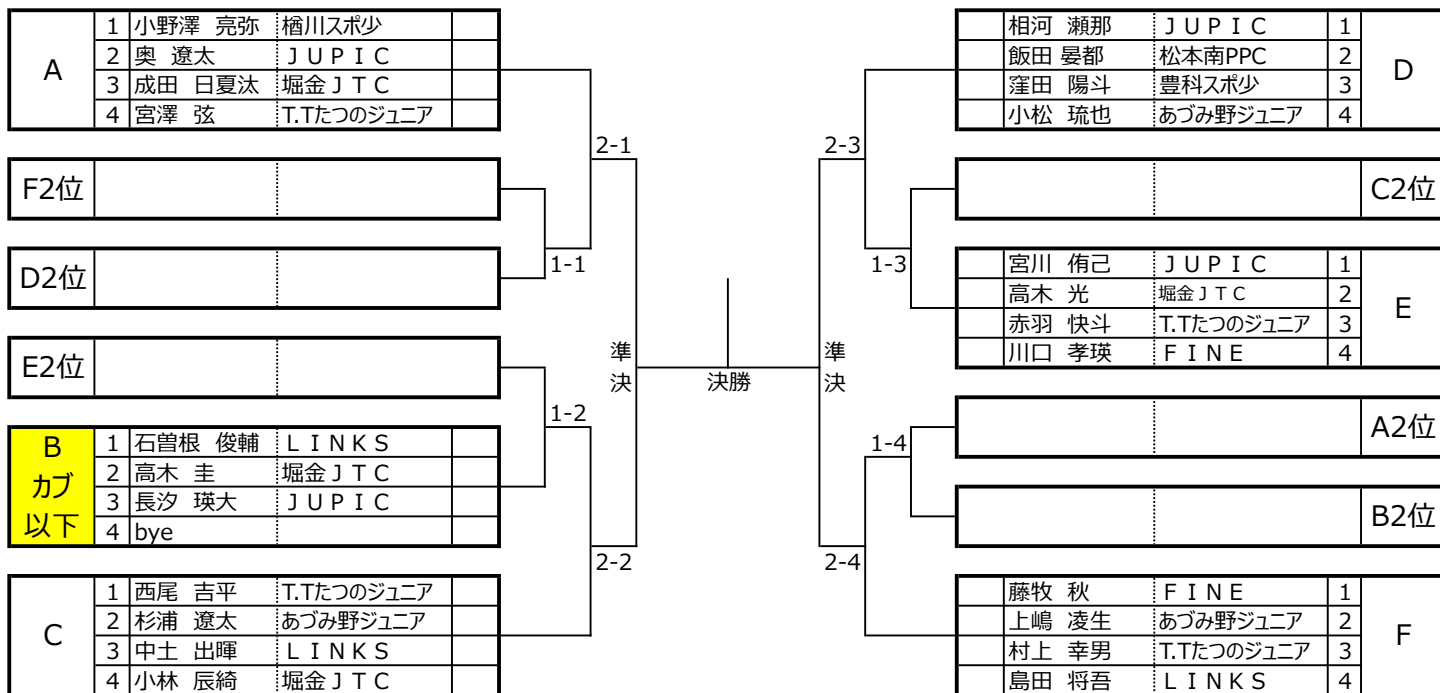

第43回塩尻ジュニア卓球選手権大会（個人の部）

2024年5月11日
ユメックスアリーナ
塩尻卓球連盟

○ホープス・カブ以下男子シングルス

ホープス予選リーグ **3ゲームズマッチ**
カブ以下決勝リーグ（Bリーグ） **5ゲームズマッチ**
1.2位 決勝トーナメント **5ゲームズマッチ**
3.4位 II部トーナメント **3ゲームズマッチ**

○予選リーグからの決勝（II部）トーナメント

カブ以下はBリーグにて対戦を行い、その結果を表彰とする。

3ゲームズマッチ

カブ以下決勝リーグ（Bリーグ）

5ゲームズマッチ

1.2位 決勝トーナメント

5ゲームズマッチ

3.4位 II部トーナメント

3ゲームズマッチ

○予選リーグからの決勝（II部）トーナメント