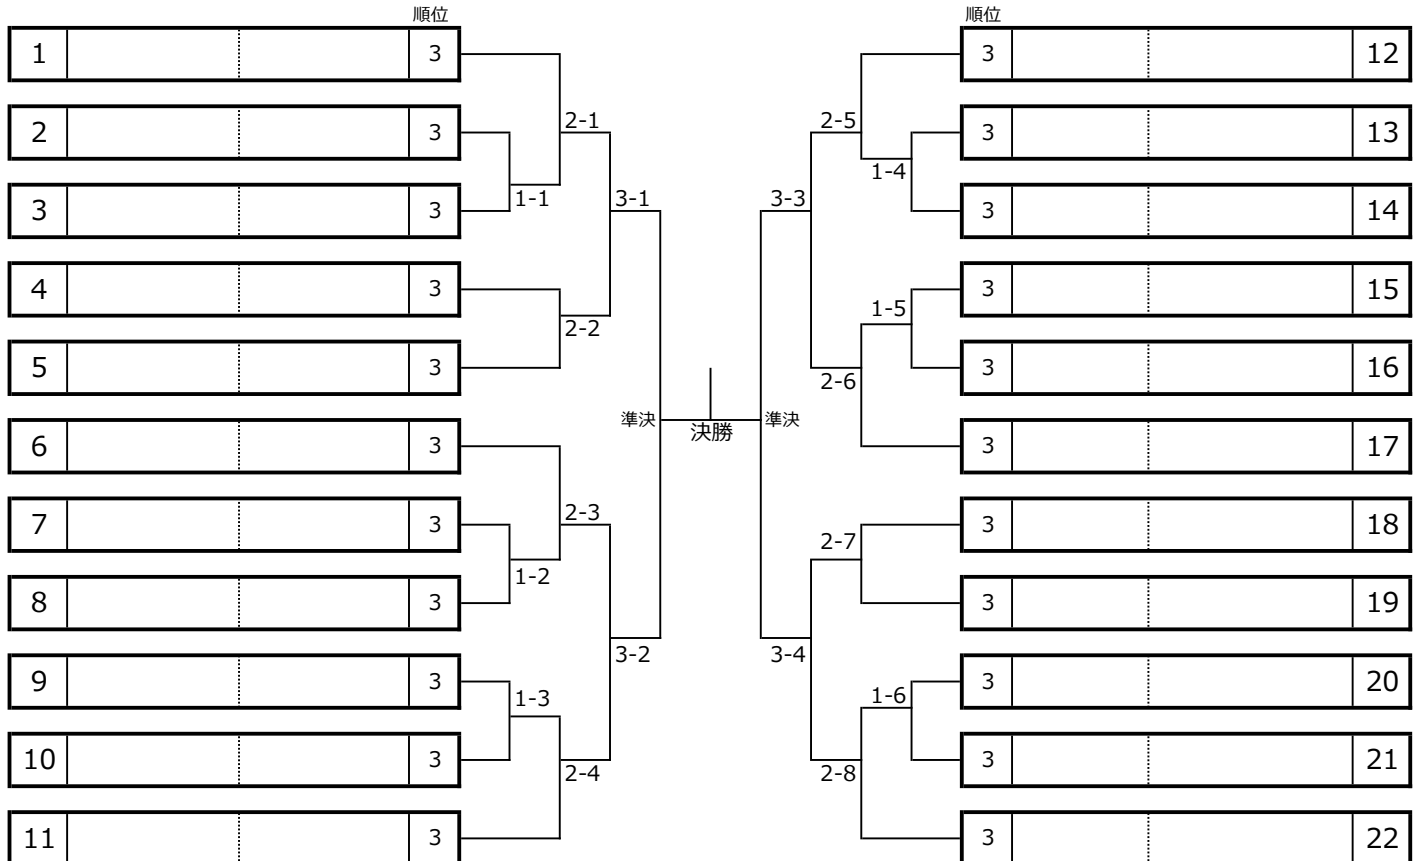

第43回塩尻ジュニア卓球選手権大会（個人の部）

2024年5月11日
ユメックスアリーナ
塩尻卓球連盟

○中学生女子シングルス

予選リーグ **3ゲームズマッチ**
2位以下 各順位別トーナメント **3ゲームズマッチ**

○2位トーナメント

○3位トーナメント

2位以下 各順位別トーナメント **3ゲームズマッチ**

第43回塩尻ジュニア卓球選手権大会（個人の部）