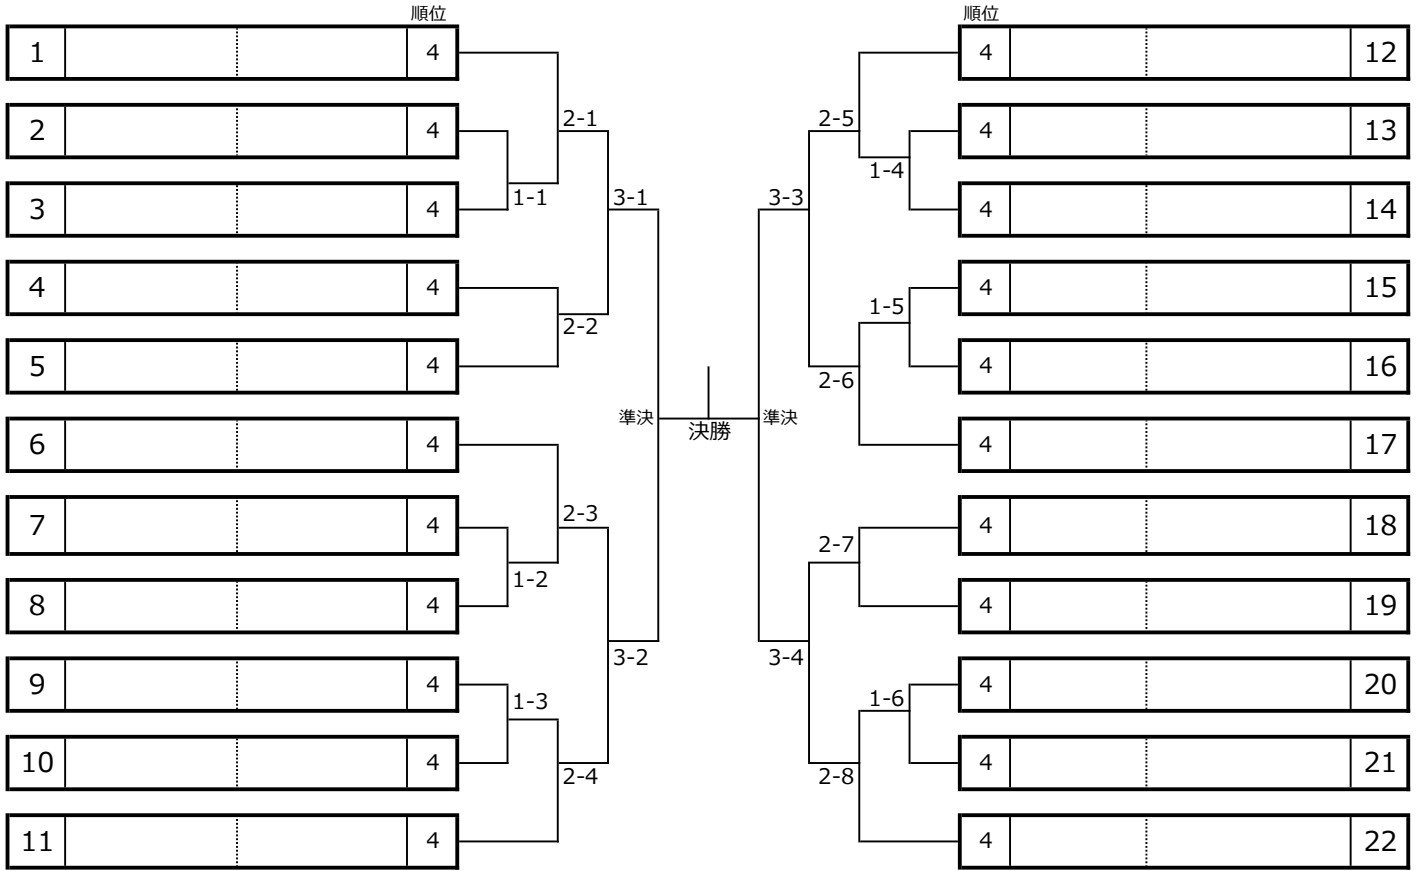

第43回塩尻ジュニア卓球選手権大会（個人の部）

2024年5月11日
ユメックスアリーナ
塩尻卓球連盟

○中学生女子シングルス

予選リーグ **3ゲームスマッチ**
2位以下 各順位別トーナメント **3ゲームスマッチ**

○4位トーナメント