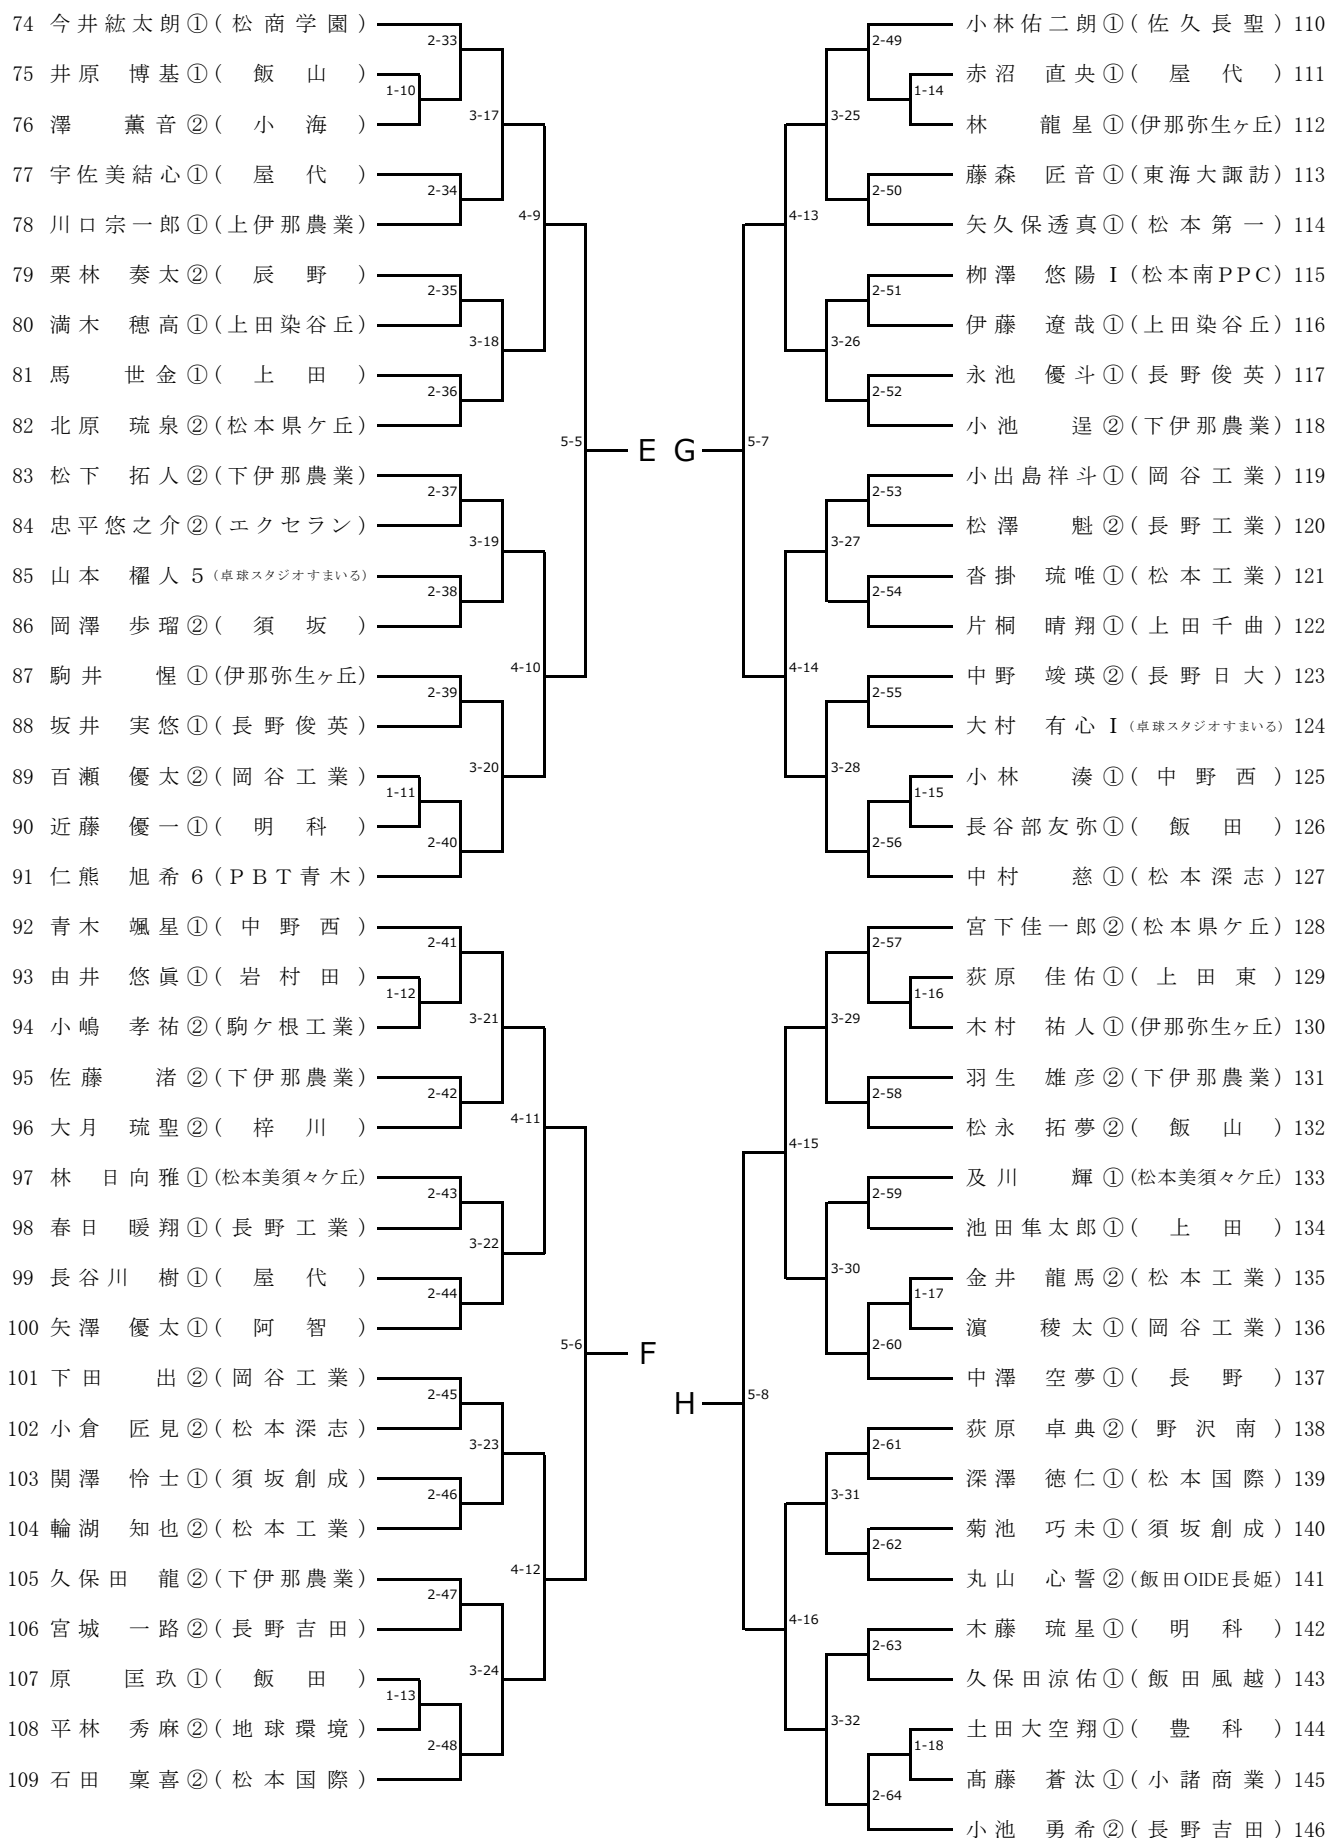

令和6年度 中部日本卓球選手権(ジュニアの部) 長野県予選会

令和6年6月8日 ことぶきアリーナ

■ 決勝トーナメント

【男子シングルス】

S1 今村 諒① (長野工業)								北沢 竜梧② (松商学園)	S3
A ()		2-1						()	I
B ()		1-1		3-1				()	J
C ()								()	K
D ()		1-2						()	L
S5 小林 大翔② (長野工業)			4-1					岡部 梨音② (長野工業)	S6
E ()		2-2		5-1		4-2		()	M
F ()		1-3						()	N
G ()			3-2					()	O
H ()		1-4				3-4		()	P
S4 富岡 仁② (松商学園)			2-3			2-6		嶋田 風雅① (松商学園)	S2

【女子シングルス】

S1 松橋 咲来① (長野商業)								大日方優香② (長野商業)	S3
A ()		2-1						()	I
B ()		1-1		3-1				()	J
C ()								()	K
D ()		1-2						()	L
E ()			4-1					()	M
F ()		1-3		5-1		4-2		()	N
G ()			3-2					()	O
H ()		1-4				3-4		()	P
			2-3					田尻真娃紗① (長野日大)	S2

令和6年度 中部日本卓球選手権大会(ジュニアの部) 長野県予選会

男子シングルス(1)

男子シングルス (2)

男子シングルス (3)

男子シングルス (4)

令和6年度 中部日本卓球選手権大会(ジュニアの部) 長野県予選会

女子シングルス