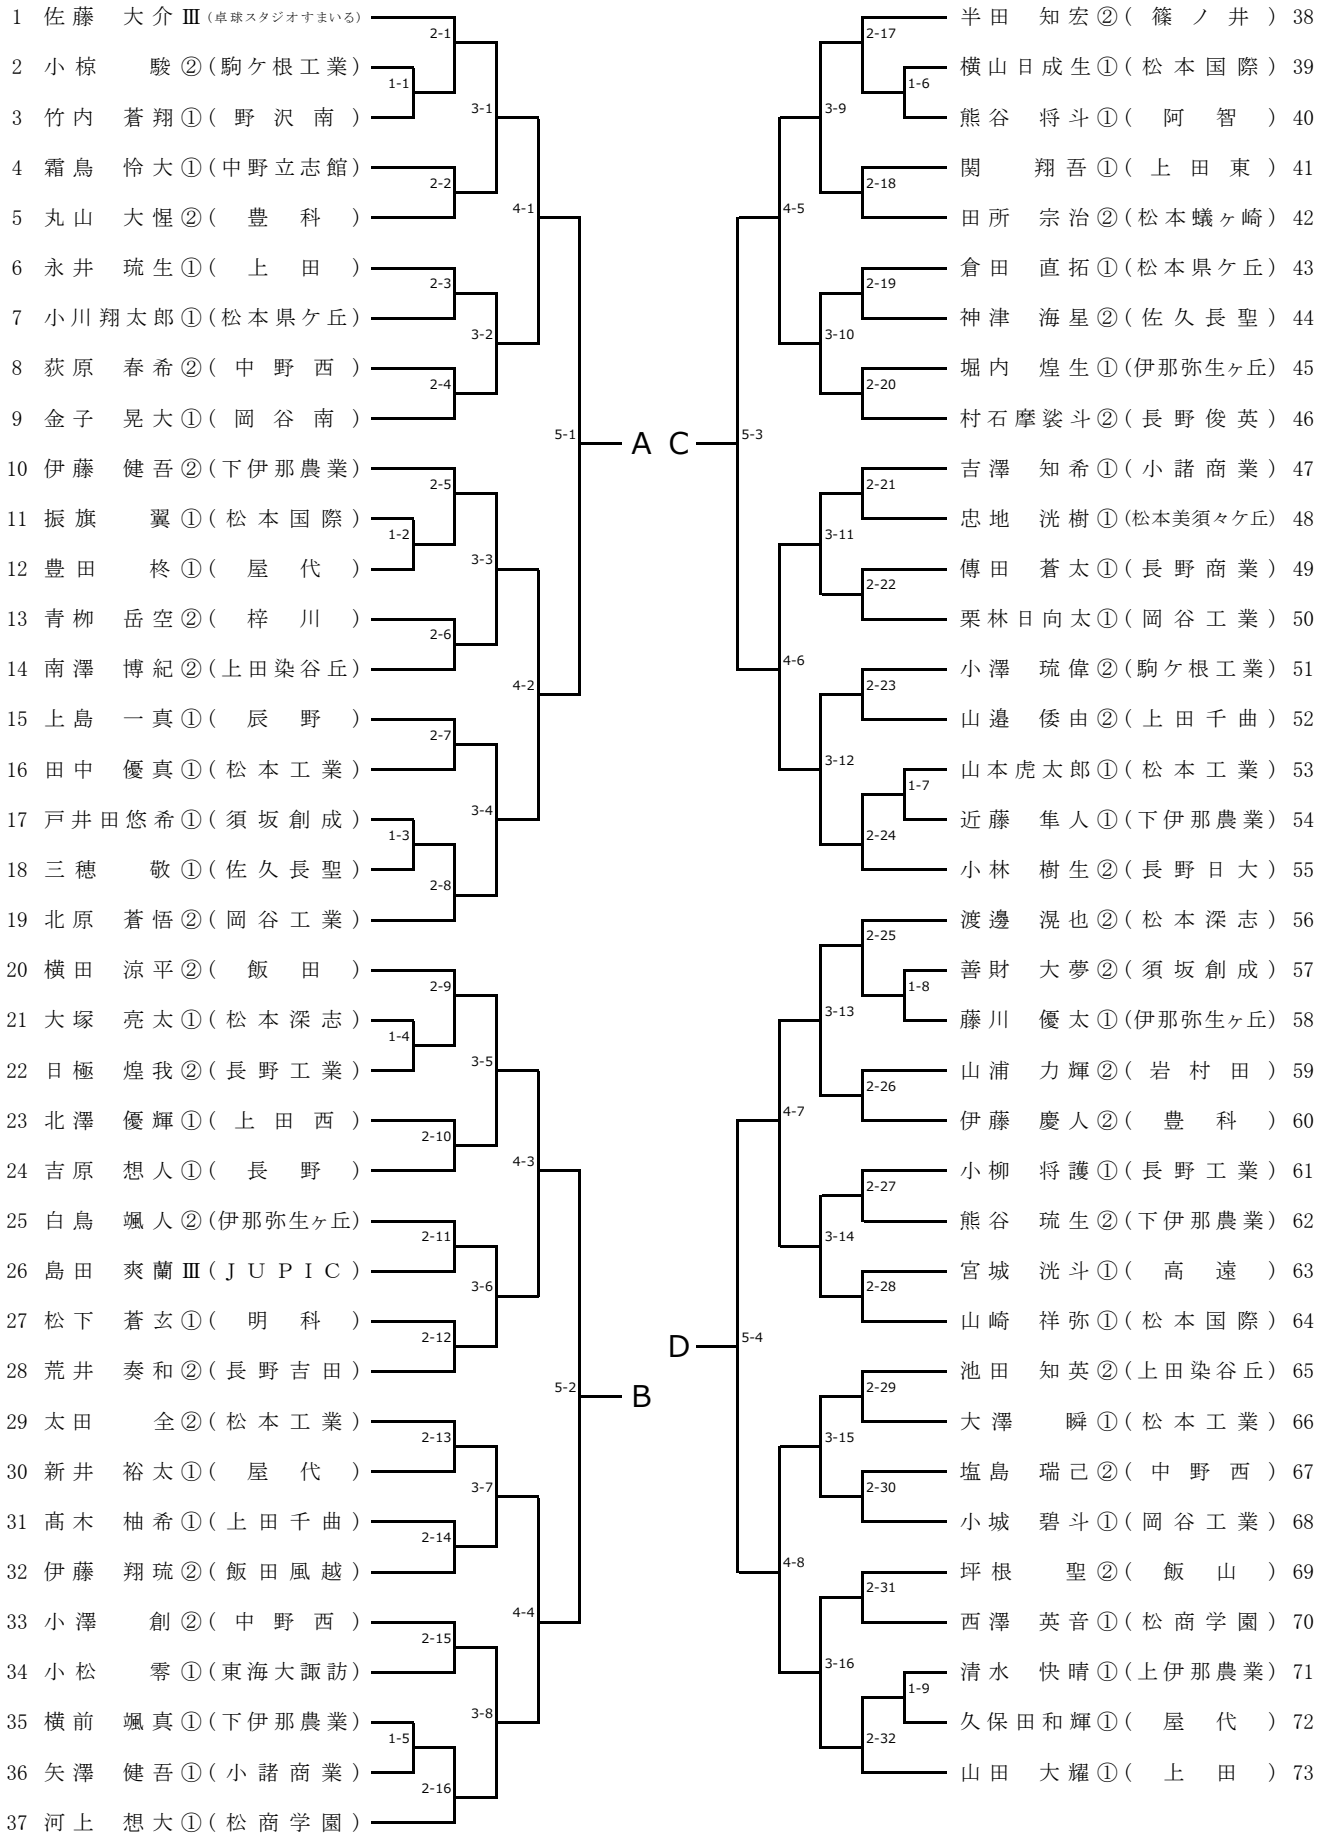

令和6年度 中部日本卓球選手権(ジュニアの部) 長野県予選会

令和6年6月8日 ことぶきアリーナ

■ 決勝トーナメント

【男子シングルス】

S1 今村 諒① (長野工業)								北沢 竜梧② (松商学園)	S3
A ()		2-1						()	I
B ()		1-1		3-1				()	J
C ()								()	K
D ()		1-2						()	L
S5 小林 大翔② (長野工業)			4-1					岡部 梨音② (長野工業)	S6
E ()		2-2		5-1		4-2		()	M
F ()		1-3						()	N
G ()			3-2					()	O
H ()		1-4				3-4		()	P
S4 富岡 仁② (松商学園)			2-3			2-6		嶋田 風雅① (松商学園)	S2

【女子シングルス】

S1 松橋 咲来① (長野商業)								大日方優香② (長野商業)	S3
A ()		2-1						()	I
B ()		1-1		3-1				()	J
C ()								()	K
D ()		1-2						()	L
E ()			4-1					()	M
F ()		1-3		5-1		4-2		()	N
G ()			3-2					()	O
H ()		1-4				3-4		()	P
			2-3					田尻真娃紗① (長野日大)	S2

令和6年度 中部日本卓球選手権大会(ジュニアの部) 長野県予選会

男子シングルス(1)

男子シングルス (2)

男子シングルス (3)

男子シングルス (4)

令和6年度 中部日本卓球選手権大会(ジュニアの部) 長野県予選会

女子シングルス