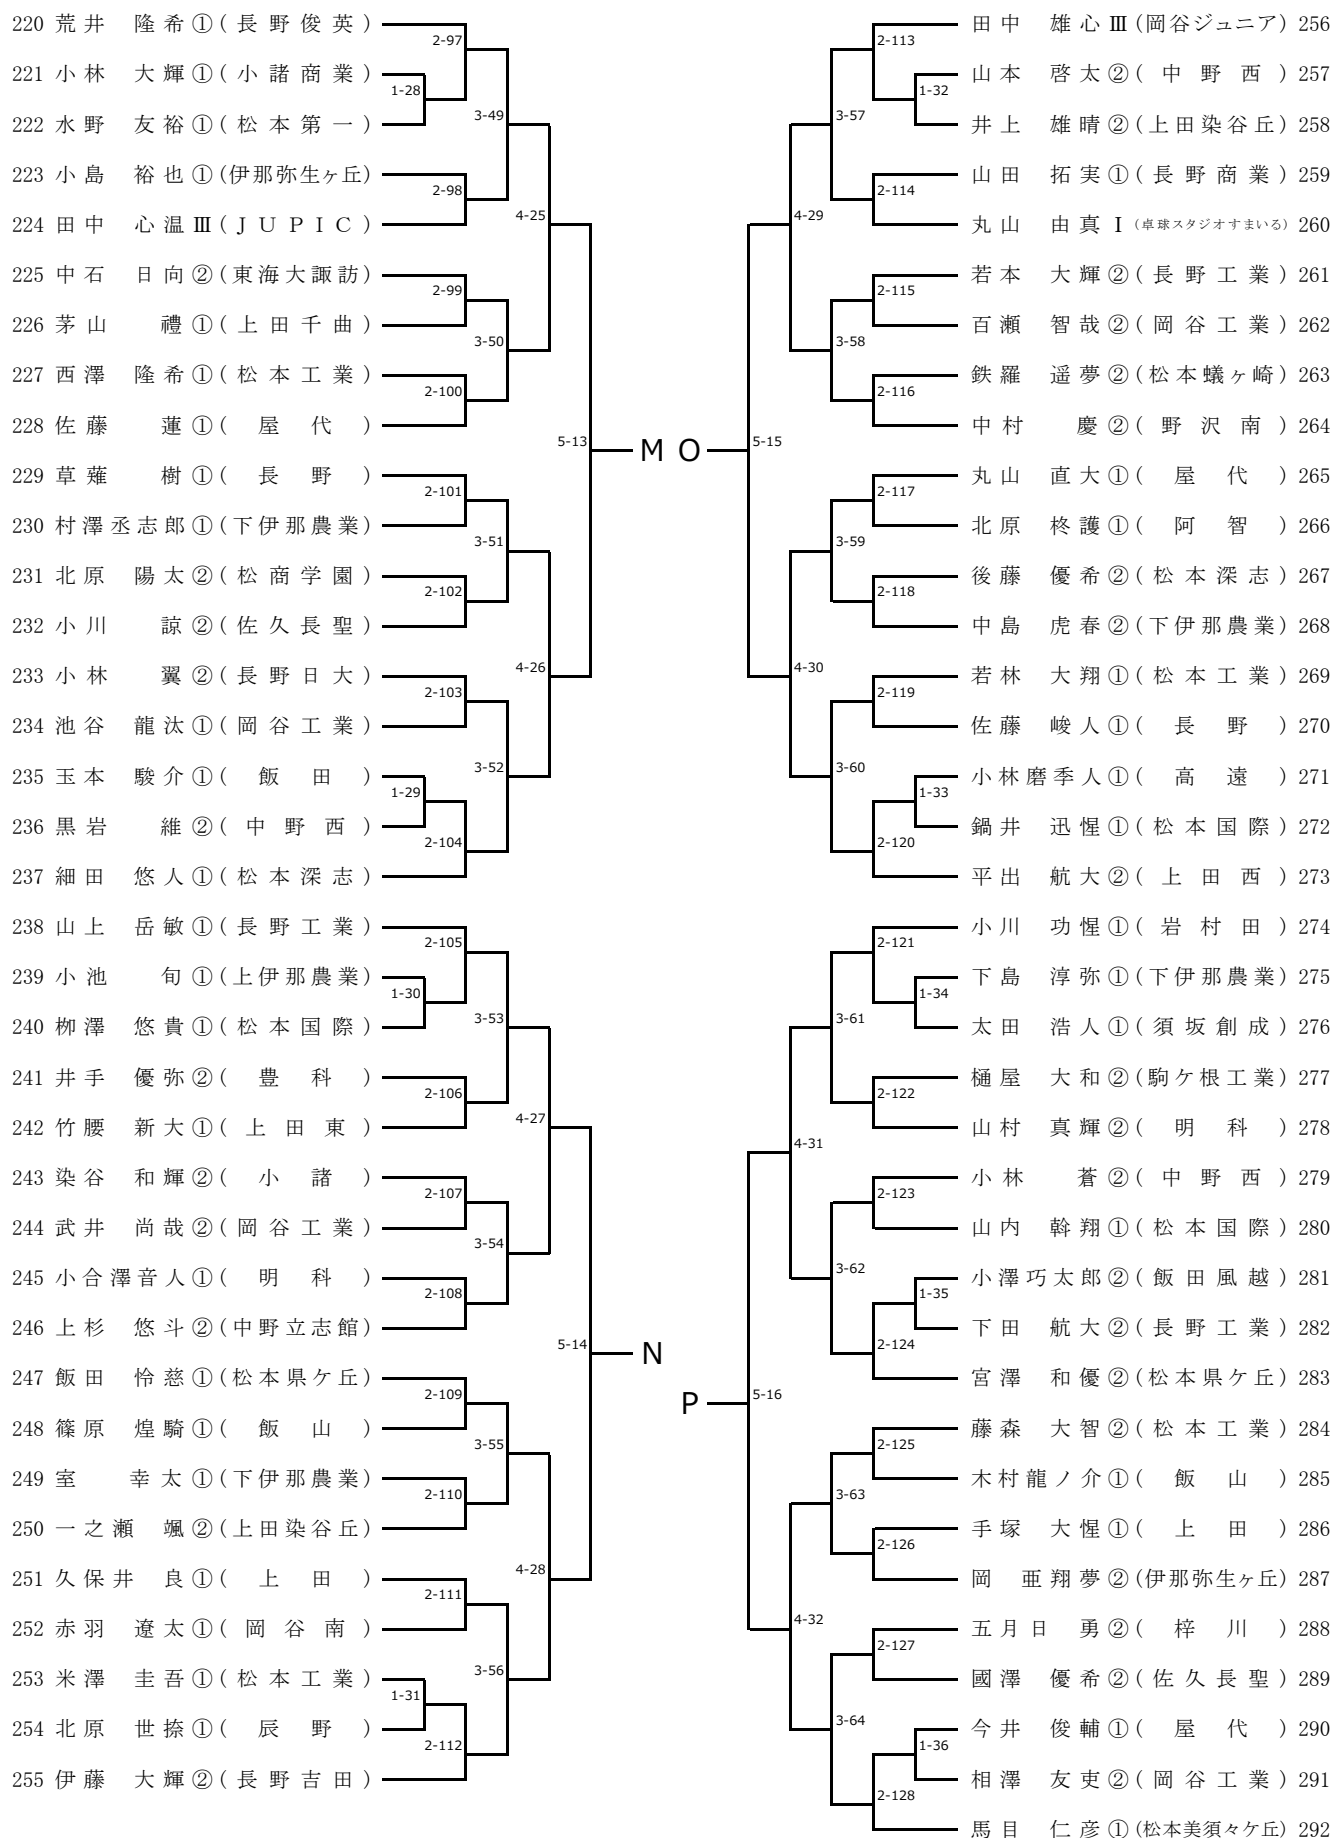

令和6年度 中部日本卓球選手権(ジュニアの部) 長野県予選会

令和6年6月8日 ことぶきアリーナ

■ 決勝トーナメント

【男子シングルス】

S1 今村 諒① (長野工業)								北沢 竜梧② (松商学園)	S3
A ()		2-1						()	I
B ()		1-1		3-1				()	J
C ()								()	K
D ()		1-2						()	L
S5 小林 大翔② (長野工業)			4-1					岡部 梨音② (長野工業)	S6
E ()		2-2		5-1		4-2		()	M
F ()		1-3						()	N
G ()			3-2					()	O
H ()		1-4				3-4		()	P
S4 富岡 仁② (松商学園)			2-3			2-6		嶋田 風雅① (松商学園)	S2

【女子シングルス】

S1 松橋 咲来① (長野商業)								大日方優香② (長野商業)	S3
A ()		2-1						()	I
B ()		1-1		3-1				()	J
C ()								()	K
D ()		1-2						()	L
E ()			4-1					()	M
F ()		1-3		5-1		4-2		()	N
G ()			3-2					()	O
H ()		1-4				3-4		()	P
			2-3					田尻真娃紗① (長野日大)	S2

令和6年度 中部日本卓球選手権大会(ジュニアの部) 長野県予選会

男子シングルス(1)

男子シングルス (2)

男子シングルス (3)

男子シングルス (4)

令和6年度 中部日本卓球選手権大会(ジュニアの部) 長野県予選会

女子シングルス