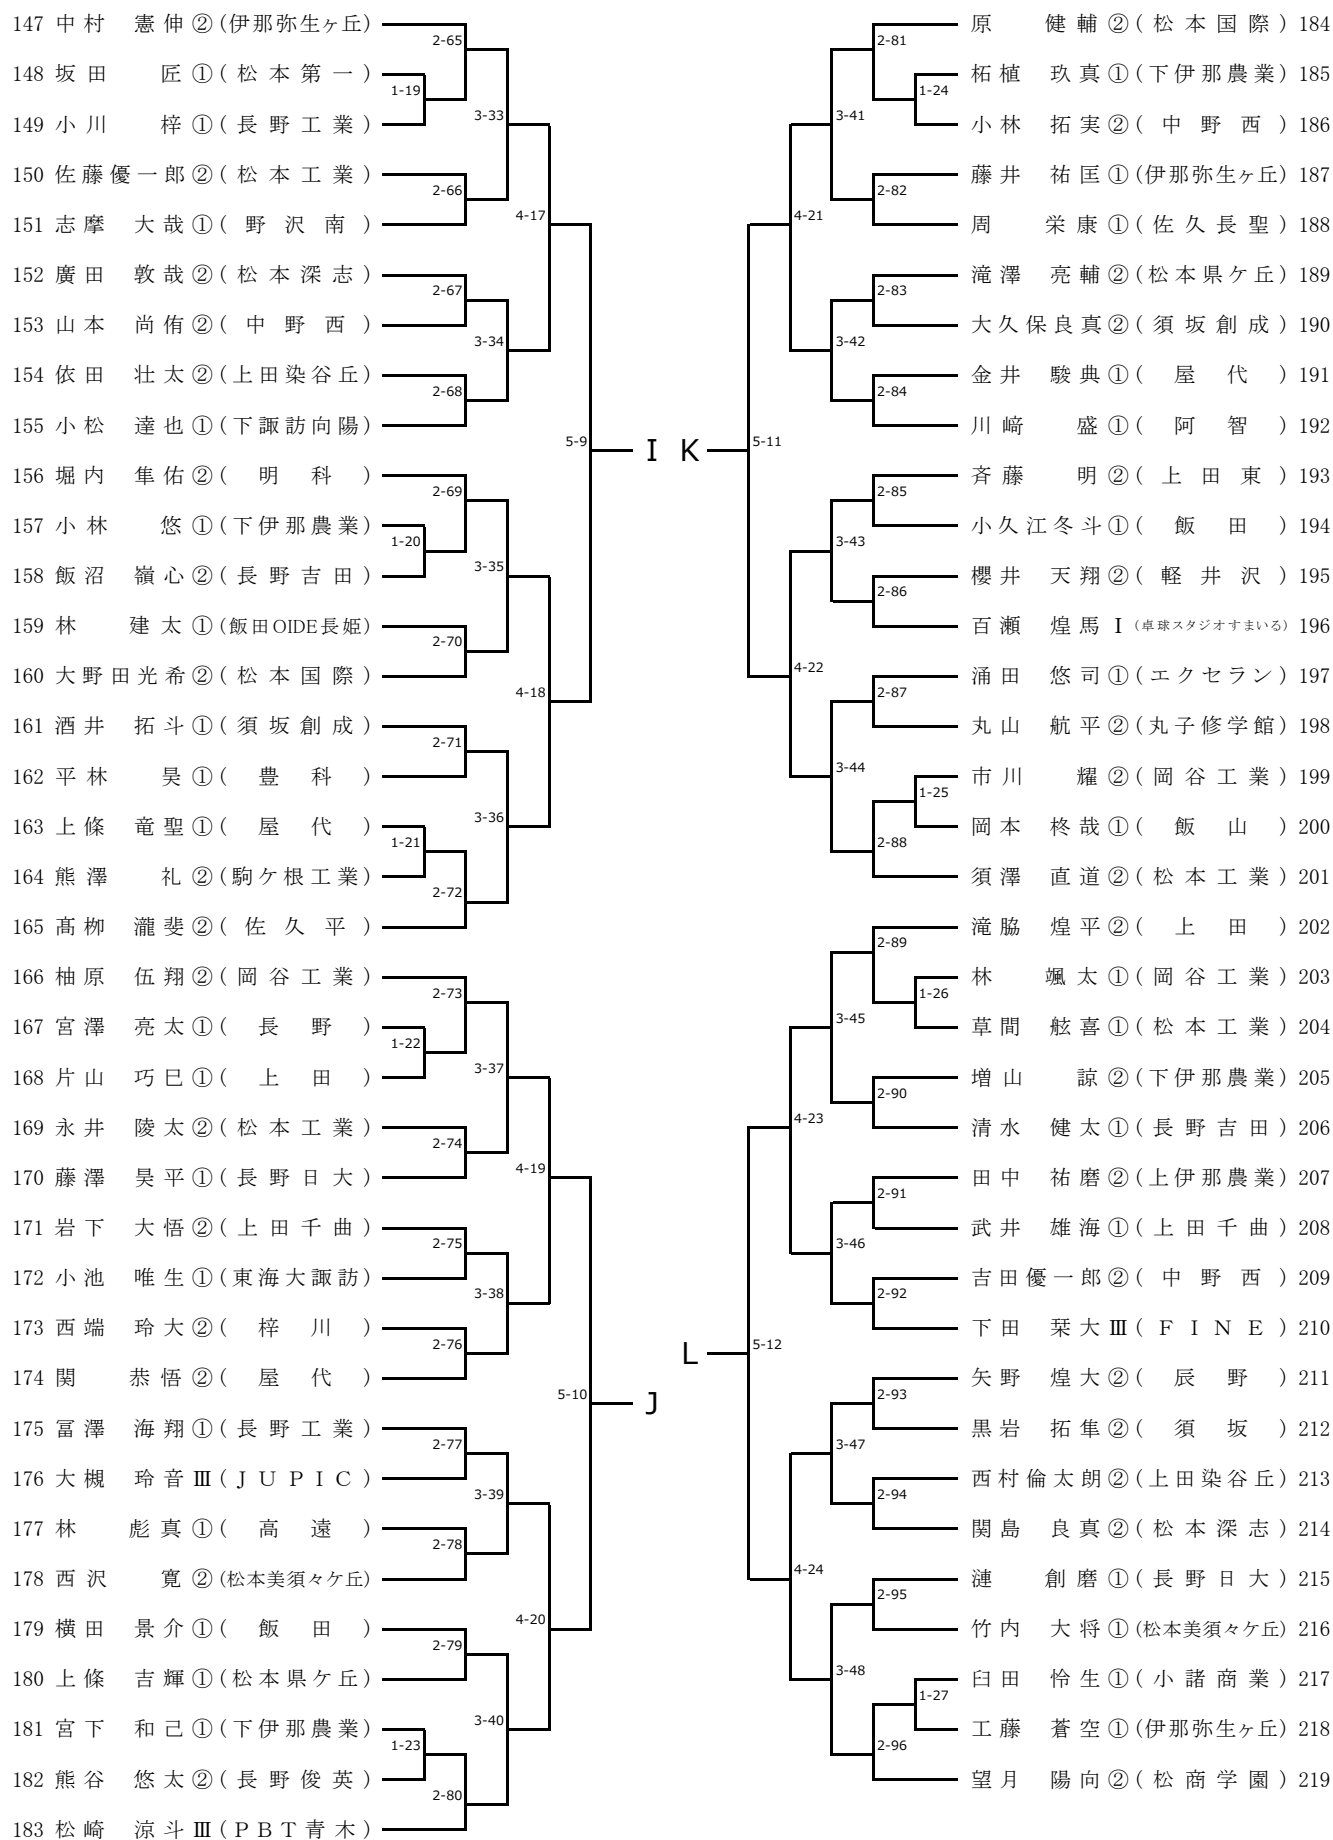

令和6年度 中部日本卓球選手権(ジュニアの部) 長野県予選会

令和6年6月8日 ことぶきアリーナ

■ 決勝トーナメント

【男子シングルス】

S1 今村 諒① (長野工業)								北沢 竜梧② (松商学園)	S3
A ()		2-1						()	I
B ()		1-1		3-1				()	J
C ()								()	K
D ()		1-2						()	L
S5 小林 大翔② (長野工業)			4-1					岡部 梨音② (長野工業)	S6
E ()		2-2		5-1		4-2		()	M
F ()		1-3						()	N
G ()			3-2					()	O
H ()		1-4				3-4		()	P
S4 富岡 仁② (松商学園)			2-3			2-6		嶋田 風雅① (松商学園)	S2

【女子シングルス】

S1 松橋 咲来① (長野商業)								大日方優香② (長野商業)	S3
A ()		2-1						()	I
B ()		1-1		3-1				()	J
C ()								()	K
D ()		1-2						()	L
E ()			4-1					()	M
F ()		1-3		5-1		4-2		()	N
G ()			3-2					()	O
H ()		1-4				3-4		()	P
			2-3					田尻真娃紗① (長野日大)	S2

令和6年度 中部日本卓球選手権大会(ジュニアの部) 長野県予選会

男子シングルス(1)

男子シングルス (2)

男子シングルス (3)

男子シングルス (4)

令和6年度 中部日本卓球選手権大会(ジュニアの部) 長野県予選会

女子シングルス