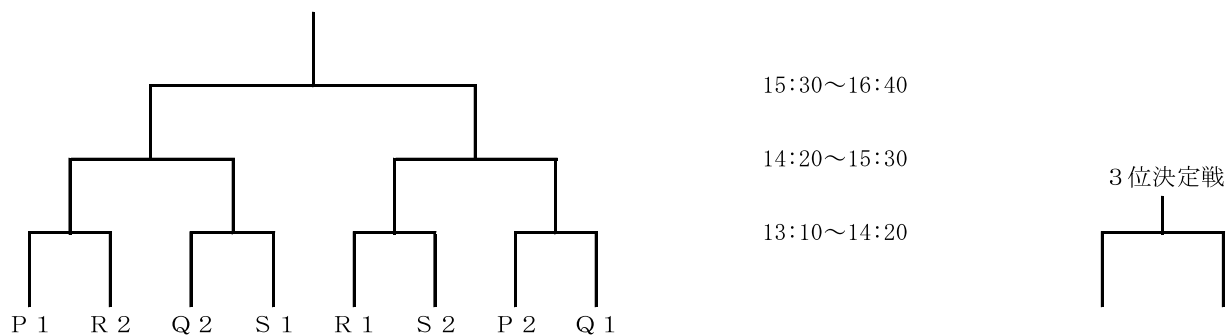

※若い番号のチームが本部に向かって右側のベンチです。決勝トーナメントは左側のチームが本部に向かって右側のベンチです。

※○がついたコートは交互に使用してください。

<決勝トーナメント>

D		1	2	3	4	試合 得点	順位
1	佐久穂 (長野)	/					
2	川北クラブ (石川)		/				
3	春江 (福井)			/			
4	亀田 (新潟)				/		

試合順	A ブロック				B ブロック			
	コート No.	対 戦	コート No.	対 戦	コート No.	対 戦	コート No.	対 戦
第1試合	14. ⑮	三島 - 小杉	⑮. 16	穴水 - 鎌田	18. ⑲	吉江 - 野々市	⑲. 20	美浜 - 小千谷
第2試合	14. ⑮	三島 - 鎌田	⑮. 16	穴水 - 小杉	18. ⑲	吉江 - 小千谷	⑲. 20	美浜 - 野々市
第3試合	14. ⑮	三島 - 穴水	⑮. 16	鎌田 - 小杉	18. ⑲	吉江 - 美浜	⑲. 20	小千谷 - 野々市

試合順	C ブロック				D ブロック			
	コート No.	対 戦	コート No.	対 戦	コート No.	対 戦	コート No.	対 戦
第1試合	21. ㉔	大東 - 千田	㉔. 23	庄西 - 犀陵	24. ㉕	佐久穂 - 亀田	㉕. 26	川北クラブ - 春江
第2試合	21. ㉔	大東 - 犀陵	㉔. 23	庄西 - 千田	24. ㉕	佐久穂 - 春江	㉕. 26	川北クラブ - 亀田
第3試合	21. ㉔	大東 - 庄西	㉔. 23	犀陵 - 千田	24. ㉕	佐久穂 - 川北クラブ	㉕. 26	春江 - 亀田