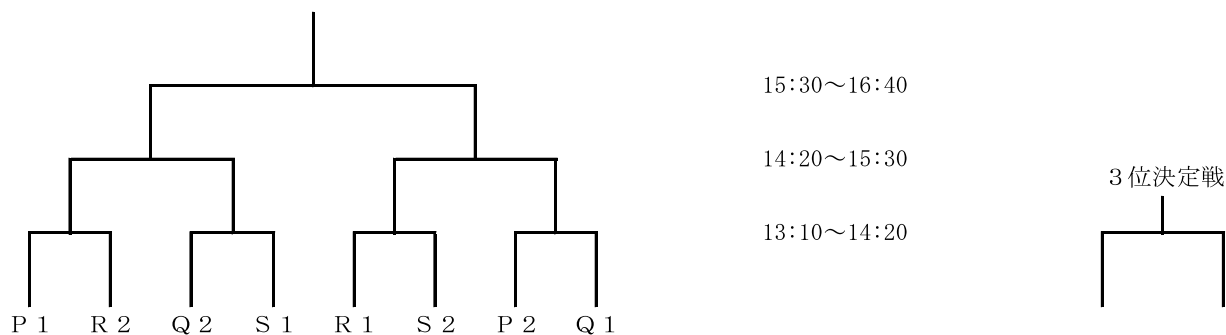

D		1	2	3	4	試合 得点	順位
1	堀川 (富山)						
2	長野JTC (長野)						
3	織田 (福井)						
4	聖籠 (新潟)						

試合順	A ブロック				B ブロック			
	コート No.	対 戦	コート No.	対 戦	コート No.	対 戦	コート No.	対 戦
第1試合	1. ②	糸魚川 - 津幡	②. 3	東北 - 出町	4. ⑤	城南 - 三郷	⑤. 6	小浜第二 - 五十嵐
第2試合	1. ②	糸魚川 - 出町	②. 3	東北 - 津幡	4. ⑤	城南 - 五十嵐	⑤. 6	小浜第二 - 三郷
第3試合	1. ②	糸魚川 - 東北	②. 3	出町 - 津幡	4. ⑤	城南 - 小浜第二	⑤. 6	五十嵐 - 三郷

試合順	C ブロック				D ブロック			
	コート No.	対 戦	コート No.	対 戦	コート No.	対 戦	コート No.	対 戦
第1試合	7. ⑧	武生第二 - 直江津東	⑧. 9	川北クラブ - 速星	10. ⑩	堀川 - 聖籠	⑩. 12	長野JTC - 織田
第2試合	7. ⑧	武生第二 - 速星	⑧. 9	川北クラブ - 直江津東	10. ⑩	堀川 - 織田	⑩. 12	長野JTC - 聖籠
第3試合	7. ⑧	武生第二 - 川北クラブ	⑧. 9	速星 - 直江津東	10. ⑩	堀川 - 長野JTC	⑩. 12	織田 - 聖籠

※若い番号のチームが本部に向かって右側のベンチです。決勝トーナメントは左側のチームが本部に向かって右側のベンチです。

※○がついたコートは交互に使用してください。

<決勝トーナメント>