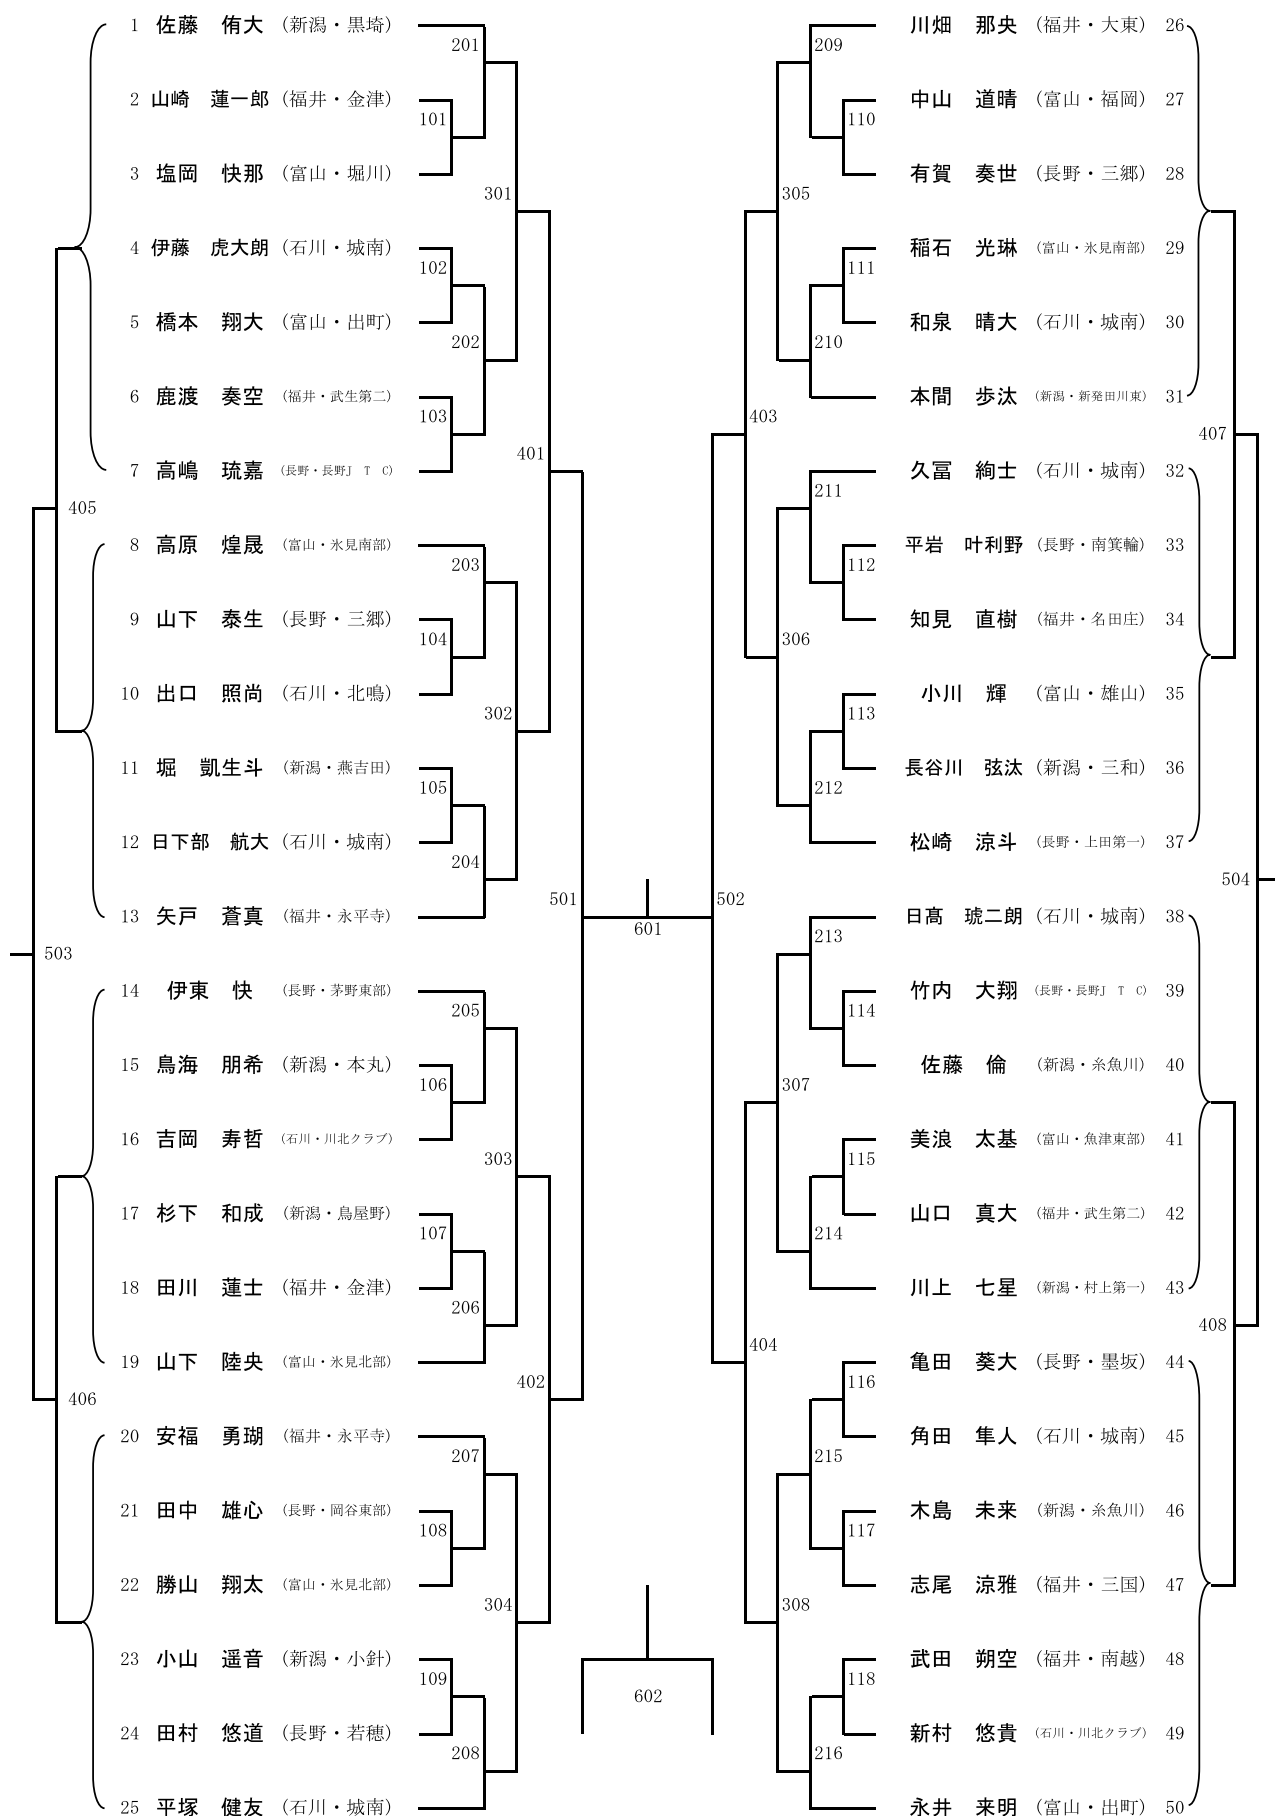

男子（個人）第2日目