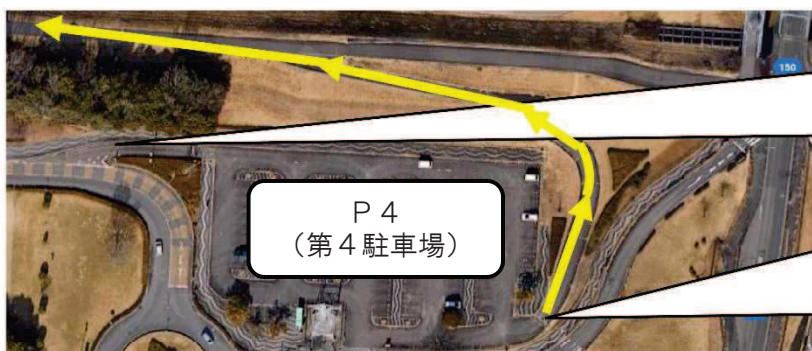

(2) 棄権届は、可能な限り8月29日(木)までに事務局へご連絡ください。やむを得ず当日棄権がある場合については、速やかに提出してください。

3. 駐車場等について

8月31日（土）、9月1日（日）の駐車場開門は6：30です。周辺の道路は片側1車線につき開門前に並べられると渋滞が発生しますので、6：30より早く並ぶことは禁止（厳守）とします。

8月31日（土）は、高架下駐車場が満車になり次第、河川敷駐車場を使用できます。河川敷駐車場の入口は138タワーパーク第4駐車場からになりますので、係員の誘導に従ってください。河川敷駐車場は19：00まで使用できます。なお、138タワーパーク第1、2駐車場は別施設の管理となっていますので、利用を禁止します（定刻になると、出庫できなくなります）。

なお、大型バス、マイクロバスで来場する場合は、事前に事務局までお問合せください。また、駐車台数に限りがありますので、車で来場は、できるだけ乗り合せにてお願いします。また、正面駐車場ロータリーでの乗り降りは危険につき禁止（厳守）です。

いちい信金アリーナ（一宮総合体育館）河川敷駐車場の案内

①ここを右折

②体育館前入口を通過(直進)

③第4駐車場方面(左側)

④第4駐車場の奥から側道へ

⑤分岐を【右】に
左は【進入禁止】です