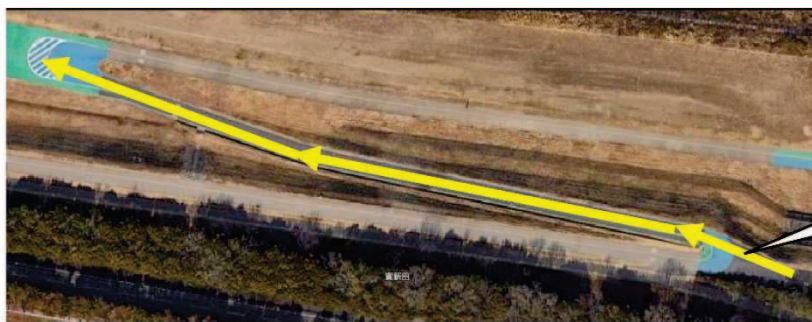

なお、大型バス、マイクロバスで来場する場合は、事前に事務局までお問合せください。また、駐車台数に限りがありますので、車で来場は、できるだけ乗り合せにてお願いします。また、正面駐車場ロータリーでの乗り降りは危険につき禁止（厳守）です。

いちい信金アリーナ（一宮総合体育館）河川敷駐車場の案内

①ここを右折

②体育館前入口を通過(直進)

③第4駐車場方面(左側)

④第4駐車場の奥から側道へ

⑤分岐を【右】に
左は【進入禁止】です