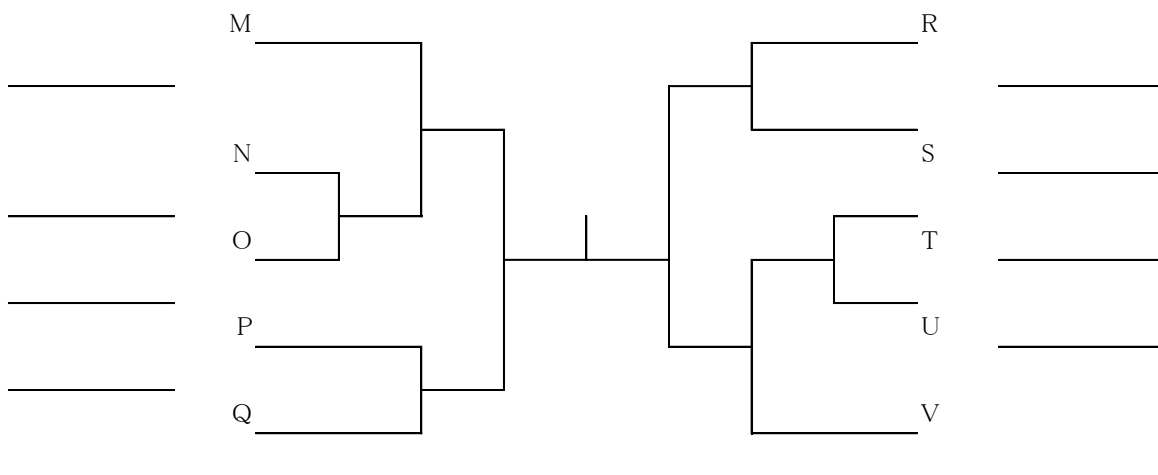

J	1	2	3	勝敗	順位
穂高東中	-	-	-	-	-
高綱中	-	-	-	-	-
大町・高瀬中	-	-	-	-	-

ジュニア男子決勝トーナメント

○5ゲームマッチ3本先取で終了

ジュニア男子2位トーナメント

○抽選で組み合わせを行う

○3ゲームマッチ3本先取で終了

ジュニア男子3位トーナメント

○抽選で組み合わせを行う