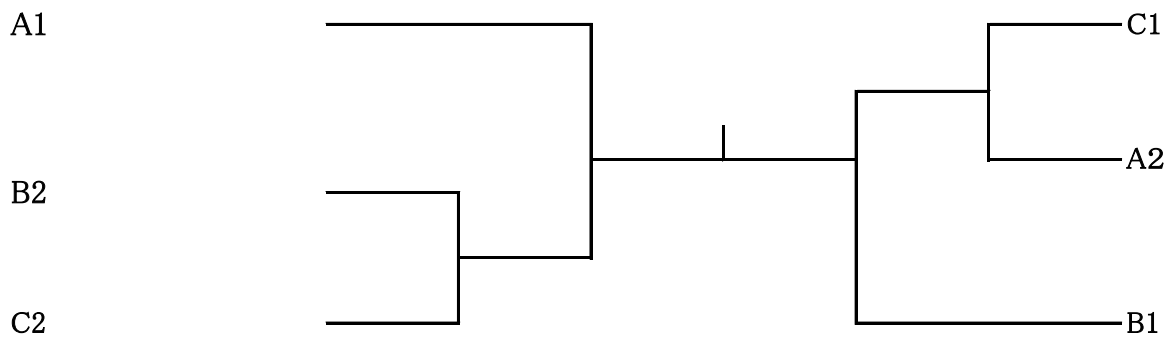

一般男子

○予選は3ゲームマッチ5番まで

A	1	2	3	4	勝敗	順位
JUPIC-I	-	-	-	-	-	
まるしん夢道場A	-	-	-	-	-	
松本国際高校B	-	-	-	-	-	
松本第一高校	-	-	-	-	-	

B	1	2	3	4	勝敗	順位
牧クラブ	-	-	-	-	-	
まるしん夢道場B	-	-	-	-	-	
松本南PPC	-	-	-	-	-	
エクセラン高校	-	-	-	-	-	

C	1	2	3	勝敗	順位
スタジオすまいる	-	-	-	-	-
松本国際高校A	-	-	-	-	-
田川高校	-	-	-	-	-

決勝トーナメント