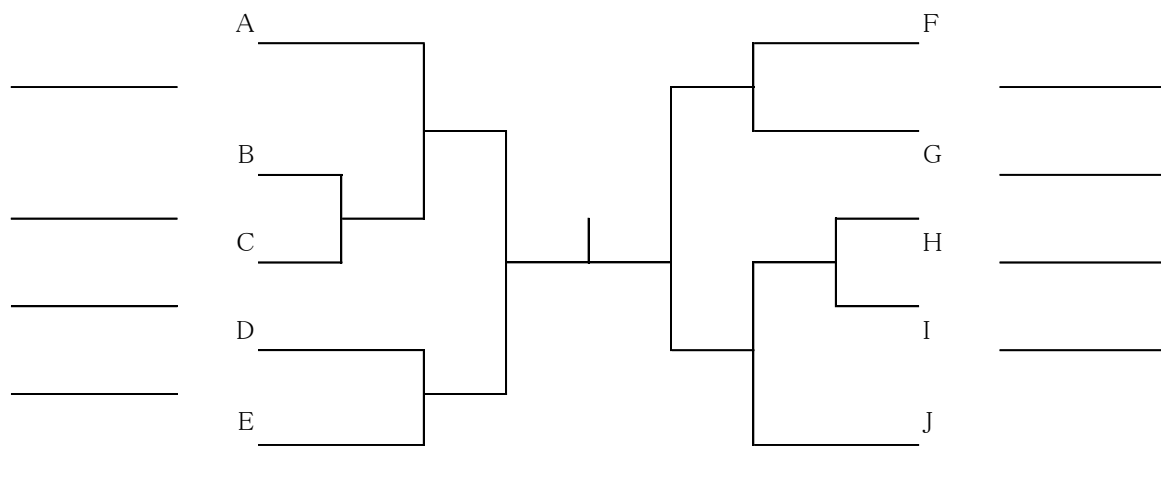

ジュニア男子決勝トーナメント

○5ゲームマッチ3本先取で終了