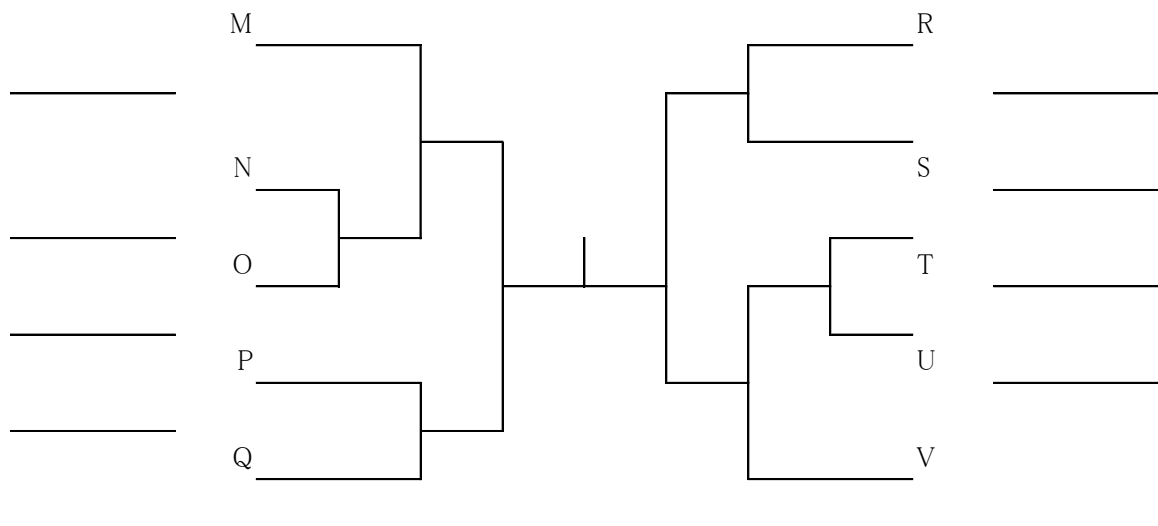

ジュニア男子3位トーナメント

○抽選で組み合わせを行う

○3ゲームマッチ3本先取で終了