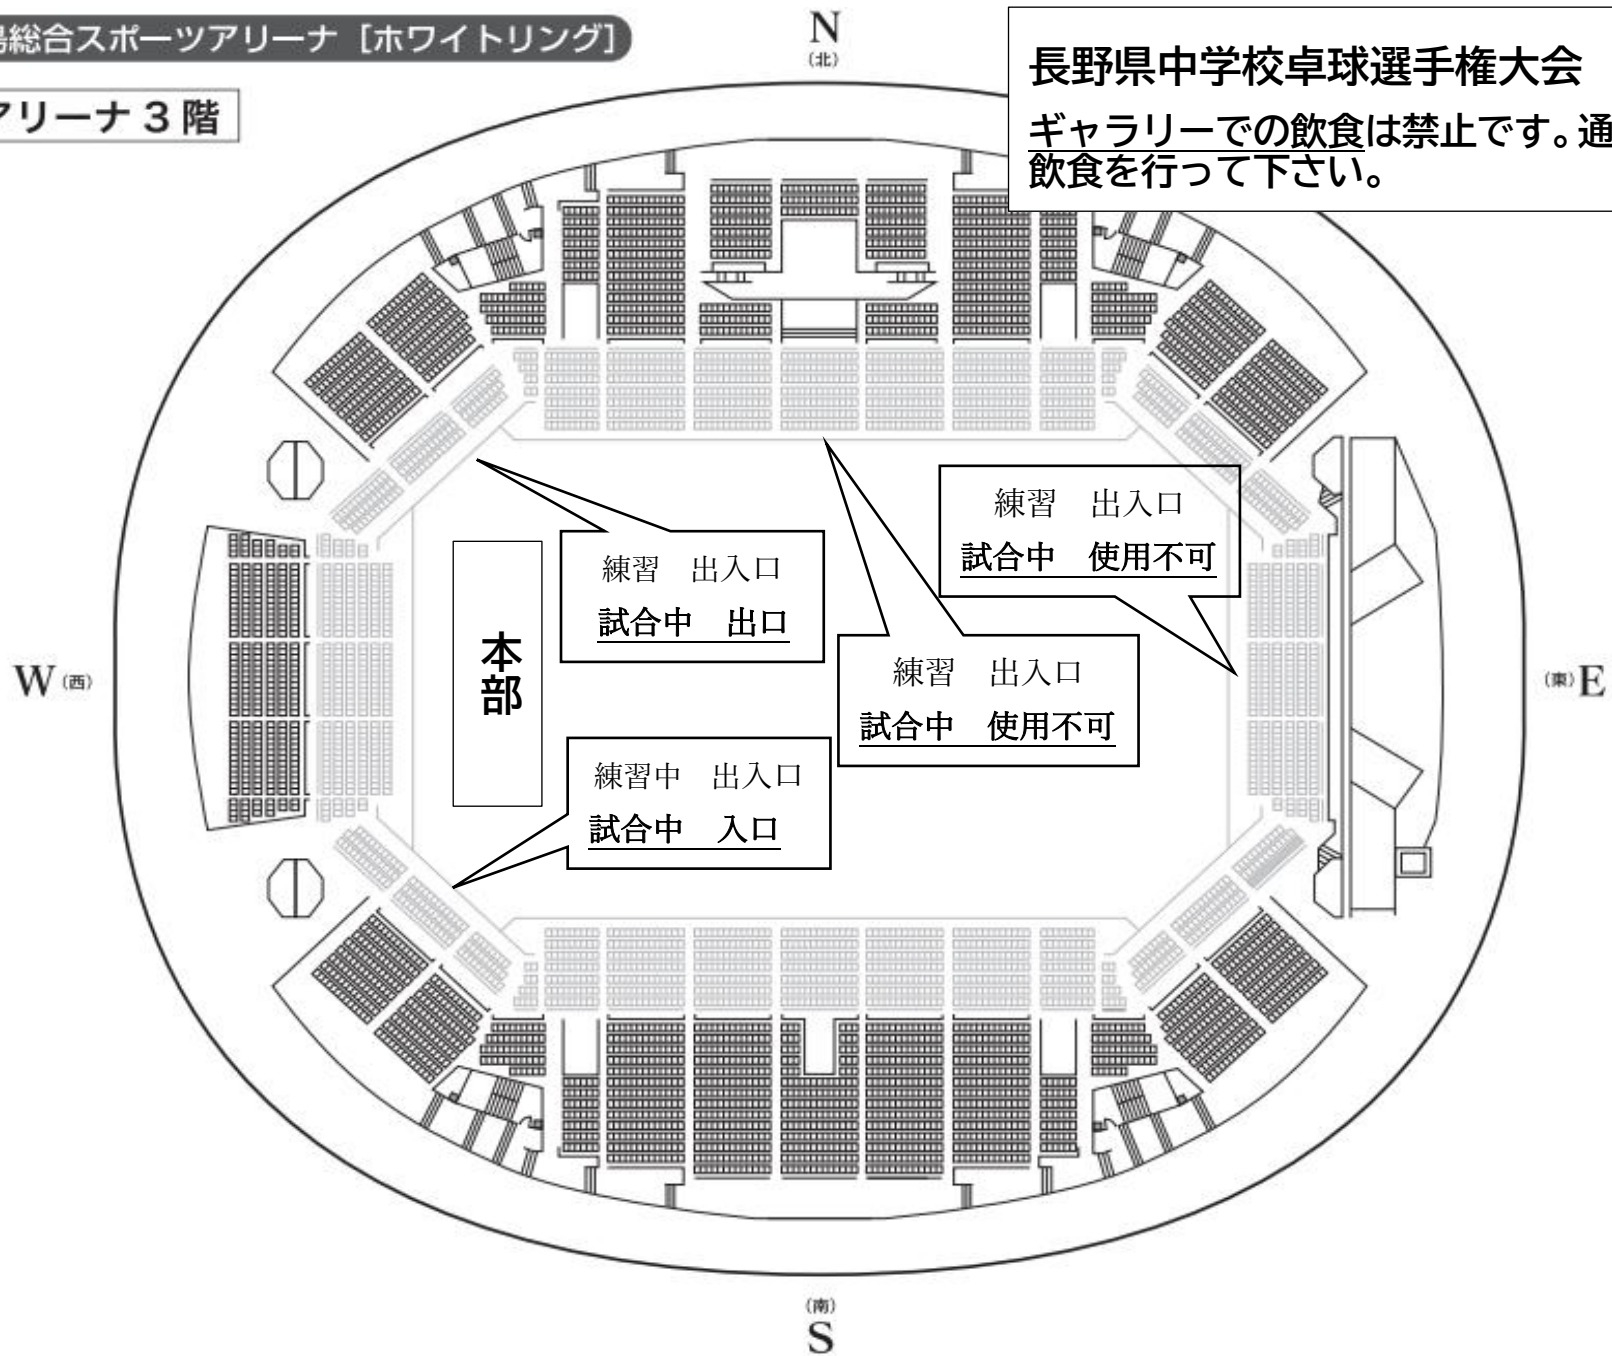

長野市真島総合スポーツアリーナ [ホワイトリング]

メインアリーナ 3階

長野県中学校卓球選手権大会 観客席
ギャラリーでの飲食は禁止です。通路まで出て、
飲食を行って下さい。

本部

練習 出入口
試合中 出口

練習中 出入口
試合中 入口

練習 出入口
試合中 使用不可

練習 出入口
試合中 使用不可