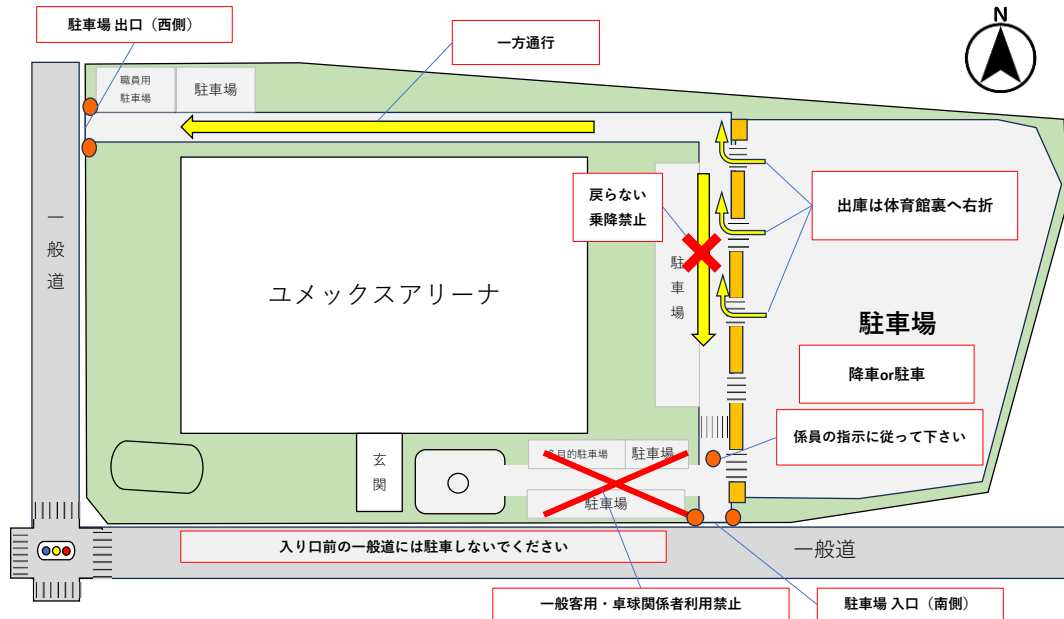

## ユメックスアリーナ(塩尻市総合体育館) 駐車場利用上のお願い

安全確保の点から以下の注意事項をお守りください。  
ご理解ご協力をお願いします。

- ・朝の開場前の時間帯は**駐車場内を一方通行**とし、**南側から入り降車および駐車**するようにし、**奥の西側**から出てください。係員の誘導に従ってください。
  - ・**満車の際は、臨時駐車場（松本歯科大学）、中央スポーツ公園駐車場**をご利用ください。
- ※大会当日の朝は混雑が見込まれるため、選手の送迎の際はできるだけ相乗りで来場いただけますようお願いいたします。