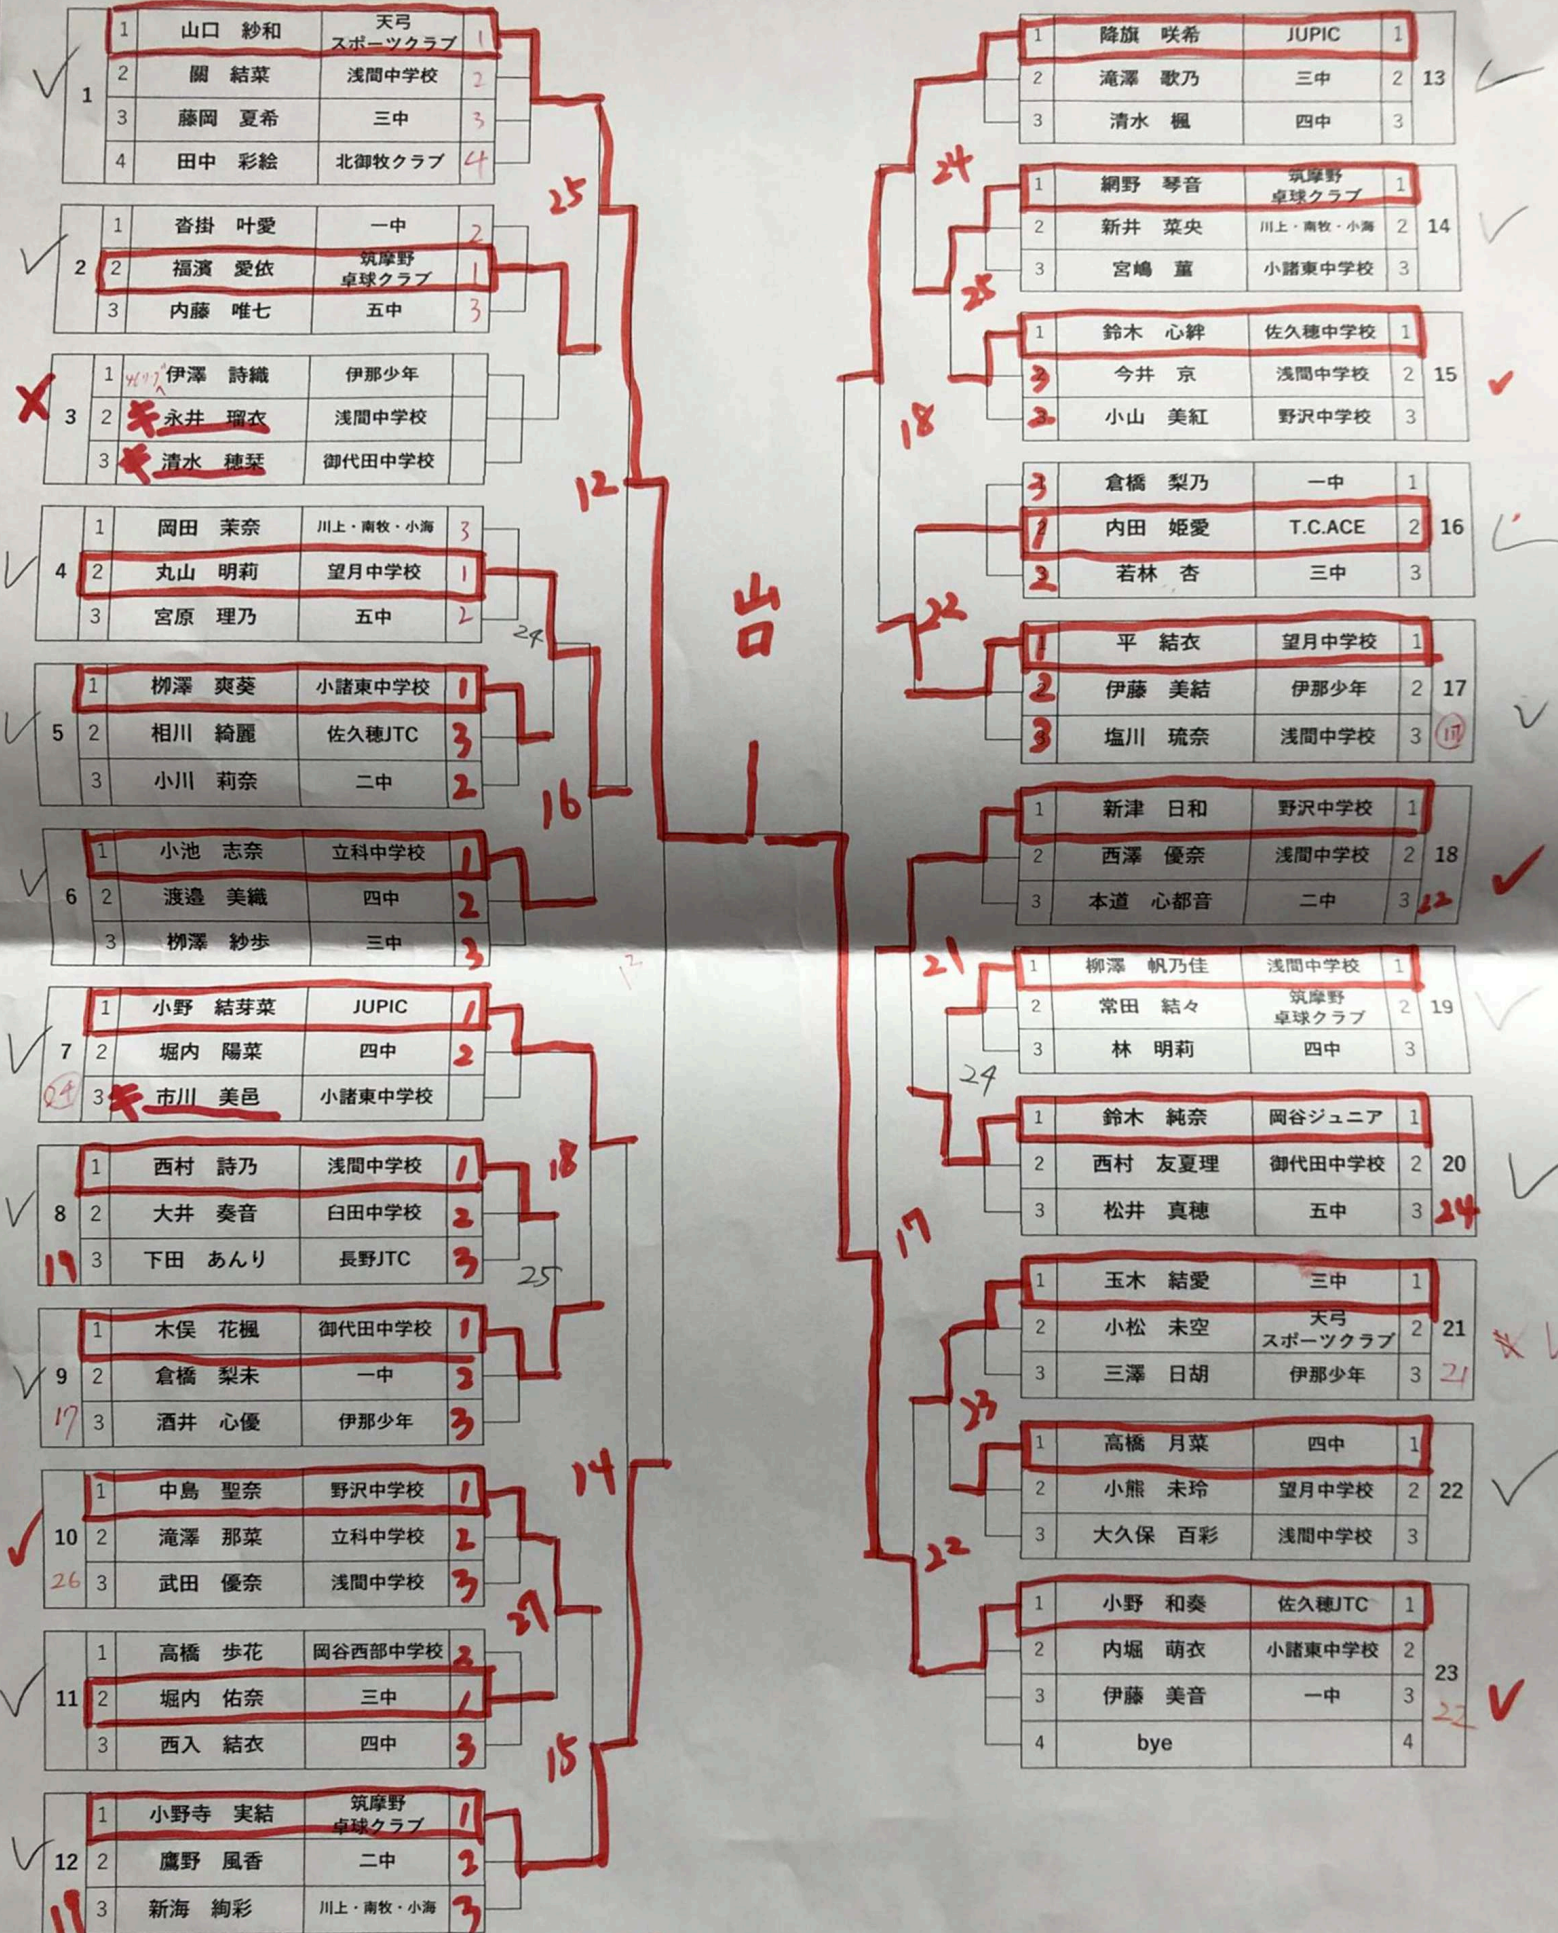

伊東

中学生女子シングルス (1)

R6上小オープン

山口
山口 上杯
(天弓)

中学生女子シングルス (2)

R6上小オープン

24	1	小池 咲蘭	T.C.ACE	1	23	林	1	原 稟花	佐久穂JTC	1	36
	2	清水 菜々美	五中	2			2	川久保 綾乃	一中	2	
	3	津金 里菜	浅間中学校	3			3	横関 莉奈	四中	3	
	4	bye									
25	1	古畑 紗季	四中	1	23	林	2	櫻田 空	三中	1	37
	2	田中 さらさ	浅間中学校	3			3	石原 瑠子	浅間中学校	2	
	3	新海 舞菜	川上・南牧・小海	2			1	林 紗希	岡谷ジュニア	3	
26	1	大塚 莉美	小諸東中学校	1	23	林	2	羽場 結菜	伊那少年	1	38
	2	石田 莉生	三中	2			1	佐藤 なごみ	小諸東中学校	2	
	3	小林 愛佳	立科中学校	3			3	西澤 奈穂	二中	3	
27	1	掛川 千晴	望月中学校	1	16	林	2	林 歩未	筑摩野卓球クラブ	1	39
	2	武田 華歩	浅間中学校	2			1	岩波 柚月	野沢中学校	2	
	3	大東 聖	筑摩野卓球クラブ	3			3	一之瀬 滯	五中	3	
28	1	青木 結愛	佐久穂JTC	2	26	林	1	岡部 莉心	浅間中学校	1	40
	2	鈴木 紗音	天弓スポーツクラブ	1			2	中島 芽唯	川上・南牧・小海	2	
	3	中山 花音	一中	3			3	中村 明凜	一中	3	
29	1	田代 智花	野沢中学校	1	13	林	1	中沢 紗更	長野JTC	1	41
	2	市川 穂乃佳	四中	2			2	西澤 真帆那	四中	2	
	3	柳澤 真央	二中	3			3	佐々木 空音	筑摩野卓球クラブ	3	
30	1	栗屋 ころこ	檜川スポ少	1	16	林	1	小岩井 アマキ	二中	1	42
	2	神岡 弥怜	浅間中学校	2			2	依田 彩花	野沢中学校	2	
	3	小林 芽生	立科中学校	3			3	齋藤 夏妃	五中	3	
31	1	笹井 桃花	立科中学校	1	20	林	1	箭野 愛梨	天弓スポーツクラブ	1	43
	2	猪又 永愛	筑摩野卓球クラブ	2			3	滝沢 智美	伊那少年	2	
	3	柳澤 有唯	浅間中学校	3			2	甘利 未優	小諸東中学校	3	
32	1	町田 百花	御代田中学校	1	17	林	1	牧野 未夢	望月中学校	1	44
	2	依田 歩実	小諸東中学校	3			2	大塚 明以	浅間中学校	2	
	3	半田 心絆	三中	2			3	高橋 梓紗	立科中学校	3	
33	1	大村 美鞠	川上・南牧・小海	1	15	林	2	清水 美優	四中	1	45
	2	桜井 幸奈	望月中学校	2			1	松田 正綺	御代田中学校	2	
	3	竹ノ内 杏凜	一中	3			3	武田 優那	筑摩野卓球クラブ	3	
34	1	鈴木 杏	浅間中学校	2	19	林	1	菅澤 莉桜	JUPIC	1	46
	2	田畑 陽咲	伊那少年	3			3	宮崎 千尋	一中	2	
	3	井出 穂乃香	野沢中学校	1			2	杉田 優奈	三中	3	
	bye				4	bye		4			
35	1	林 奏依	天弓スポーツクラブ	1	12	林					20
	2	松本 心寧	四中	2							
	3	星野 結菜	浅間中学校	3							