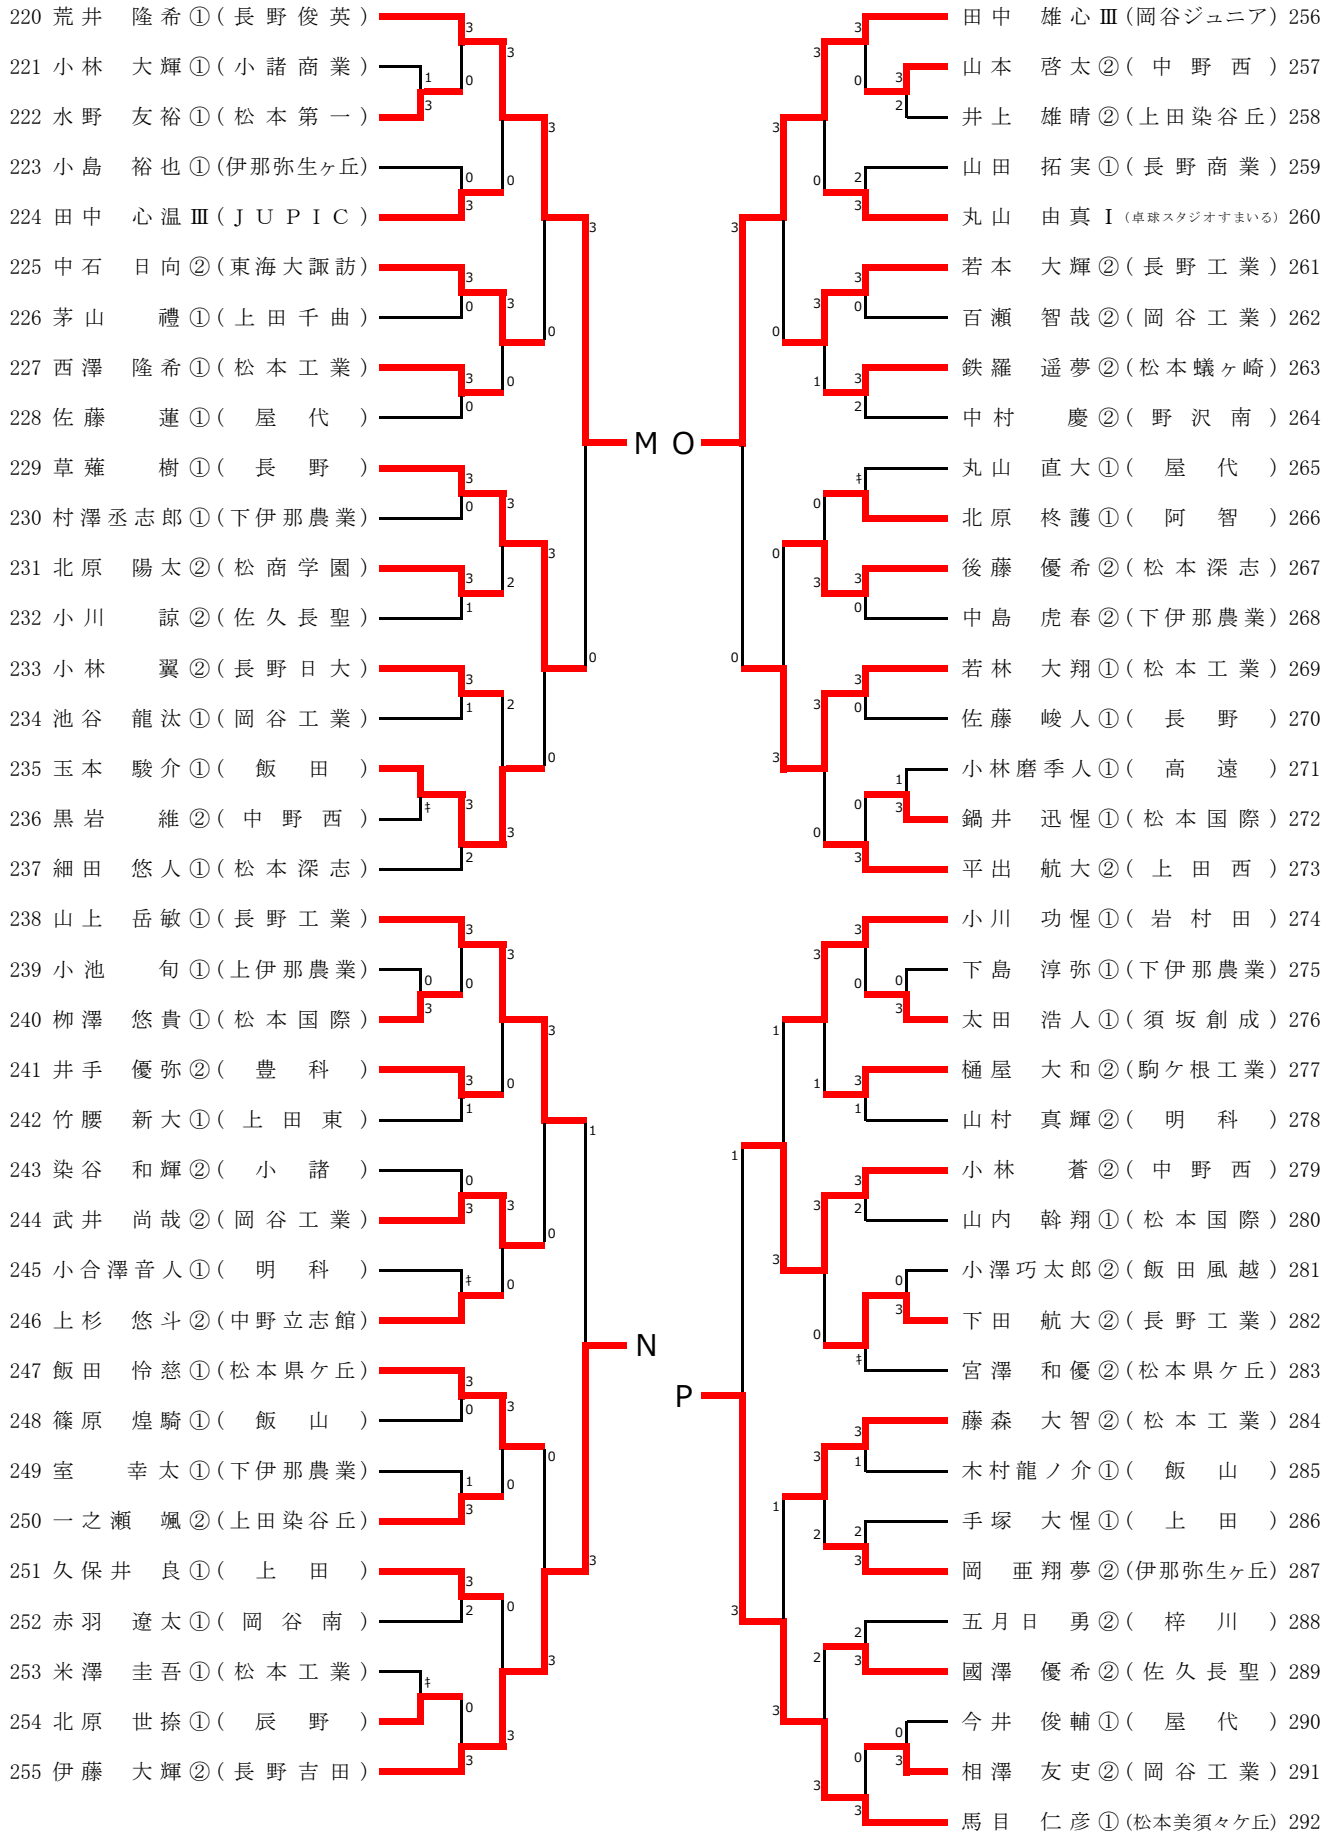

令和6年度 中部日本卓球選手権(ジュニアの部) 長野県予選会

令和6年6月8日 ことぶきアリーナ

■ 決勝トーナメント

【男子シングルス】

S1	今村 諒① (長野工業)		北沢 竜梧② (松商学園)	S3
A	佐藤 大介Ⅲ (卓球スタジオすまいる)		中村 憲伸② (伊那弥生ヶ丘)	I
B	河上 想大① (松商学園)		松崎 涼斗Ⅲ (PBT青木)	J
C	半田 知宏② (篠ノ井)		原 健輔② (松本国際)	K
D	山田 大耀① (上田)		望月 陽向② (松商学園)	L
S5	小林 大翔② (長野工業)		岡部 梨音② (長野工業)	S6
E	仁熊 旭希6 (PBT青木)		荒井 隆希① (長野俊英)	M
F	石田 稟喜② (松本国際)		伊藤 大輝② (長野吉田)	N
G	小林佑二郎① (佐久長聖)		田中 雄心Ⅲ (岡谷ジュニア)	O
H	中澤 空夢① (長野)		馬目 仁彦① (松本美須ヶヶ丘)	P
S4	富岡 仁② (松商学園)		嶋田 鳳雅① (松商学園)	S2

【女子シングルス】

S1	松橋 咲來① (長野商業)		大日方優香② (長野商業)	S3
A	加藤 愛菜Ⅱ (卓球スタジオすまいる)		百瀬 帆那Ⅲ (卓球スタジオすまいる)	I
B	橋爪優月那② (高遠)		萩原 菜穂① (中野西)	J
C	宮沢 梨音② (長野俊英)		阿部 来春① (中野西)	K
D	滝沢 優空② (中野西)		木下 心愛② (飯田女子)	L
E	加藤 礼菜① (松商学園)		千本木詩乃② (長野商業)	M
F	宮澤こころⅢ (岡谷ジュニア)		百瀬 心咲① (松本国際)	N
G	塩崎 結彩① (中野西)		有賀 琴苗① (伊那西)	O
H	久保田千尋② (飯田女子)		松本 茉夕① (中野西)	P
			田尻真娃紗① (長野日大)	S2

男子シングルス (2)

男子シングルス (3)

男子シングルス (4)

令和6年度 中部日本卓球選手権大会(ジュニアの部) 長野県予選会

女子シングルス