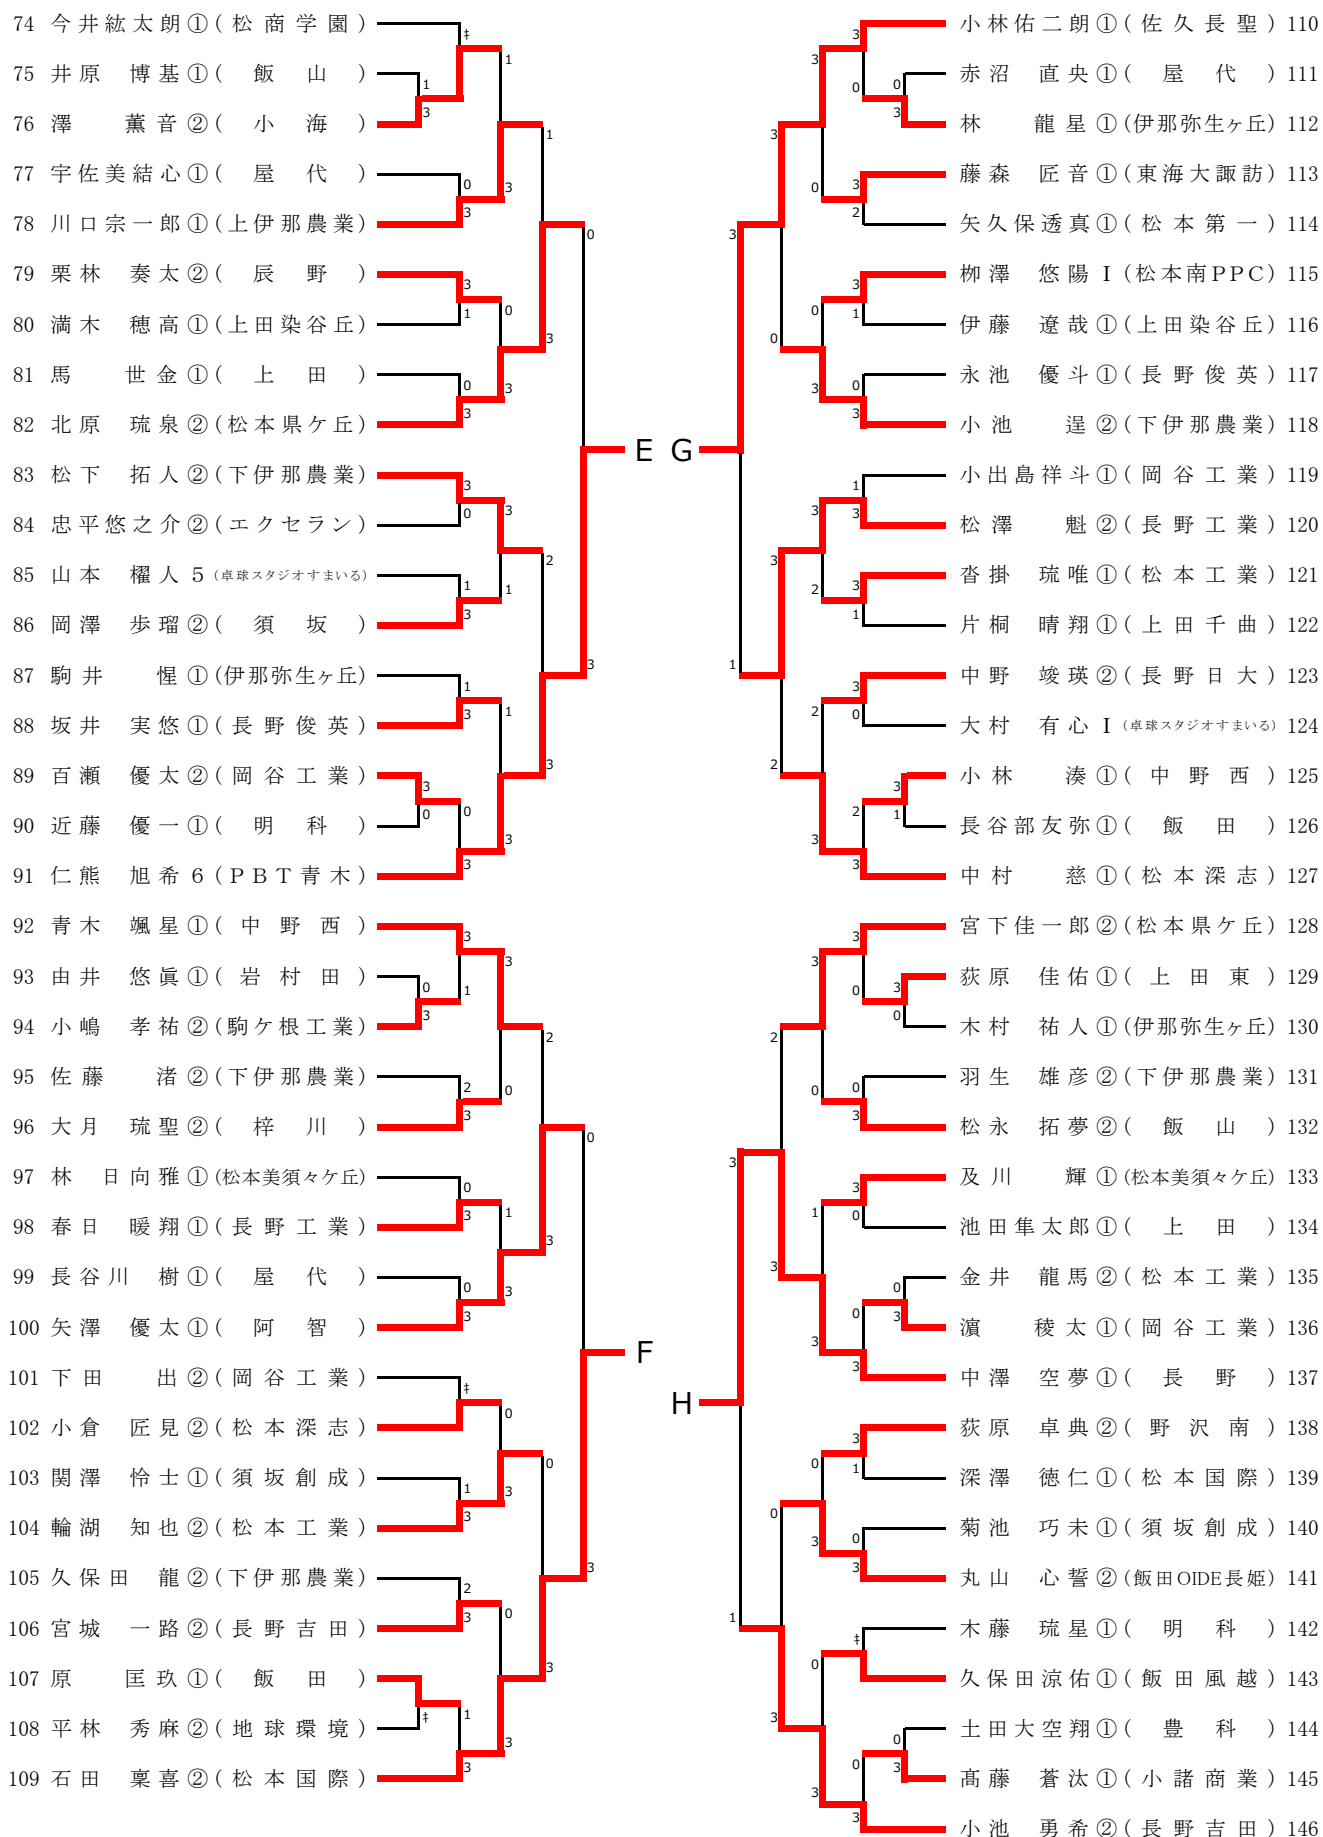

令和6年度 中部日本卓球選手権(ジュニアの部) 長野県予選会

令和6年6月8日 ことぶきアリーナ

■ 決勝トーナメント

【男子シングルス】

S1	今村 諒① (長野工業)		北沢 竜梧② (松商学園)	S3
A	佐藤 大介Ⅲ (卓球スタジオすまいる)		中村 憲伸② (伊那弥生ヶ丘)	I
B	河上 想大① (松商学園)		松崎 涼斗Ⅲ (PBT青木)	J
C	半田 知宏② (篠ノ井)		原 健輔② (松本国際)	K
D	山田 大耀① (上田)		望月 陽向② (松商学園)	L
S5	小林 大翔② (長野工業)		岡部 梨音② (長野工業)	S6
E	仁熊 旭希6 (PBT青木)		荒井 隆希① (長野俊英)	M
F	石田 稟喜② (松本国際)		伊藤 大輝② (長野吉田)	N
G	小林佑二郎① (佐久長聖)		田中 雄心Ⅲ (岡谷ジュニア)	O
H	中澤 空夢① (長野)		馬目 仁彦① (松本美須ヶヶ丘)	P
S4	富岡 仁② (松商学園)		嶋田 鳳雅① (松商学園)	S2

【女子シングルス】

S1	松橋 咲來① (長野商業)		大日方優香② (長野商業)	S3
A	加藤 愛菜Ⅱ (卓球スタジオすまいる)		百瀬 帆那Ⅲ (卓球スタジオすまいる)	I
B	橋爪優月那② (高遠)		萩原 菜穂① (中野西)	J
C	宮沢 梨音② (長野俊英)		阿部 来春① (中野西)	K
D	滝沢 優空② (中野西)		木下 心愛② (飯田女子)	L
E	加藤 礼菜① (松商学園)		千本木詩乃② (長野商業)	M
F	宮澤こころⅢ (岡谷ジュニア)		百瀬 心咲① (松本国際)	N
G	塩崎 結彩① (中野西)		有賀 琴苗① (伊那西)	O
H	久保田千尋② (飯田女子)		松本 茉夕① (中野西)	P
			田尻真娃紗① (長野日大)	S2

男子シングルス (2)

男子シングルス (3)

男子シングルス (4)

令和6年度 中部日本卓球選手権大会(ジュニアの部) 長野県予選会

女子シングルス