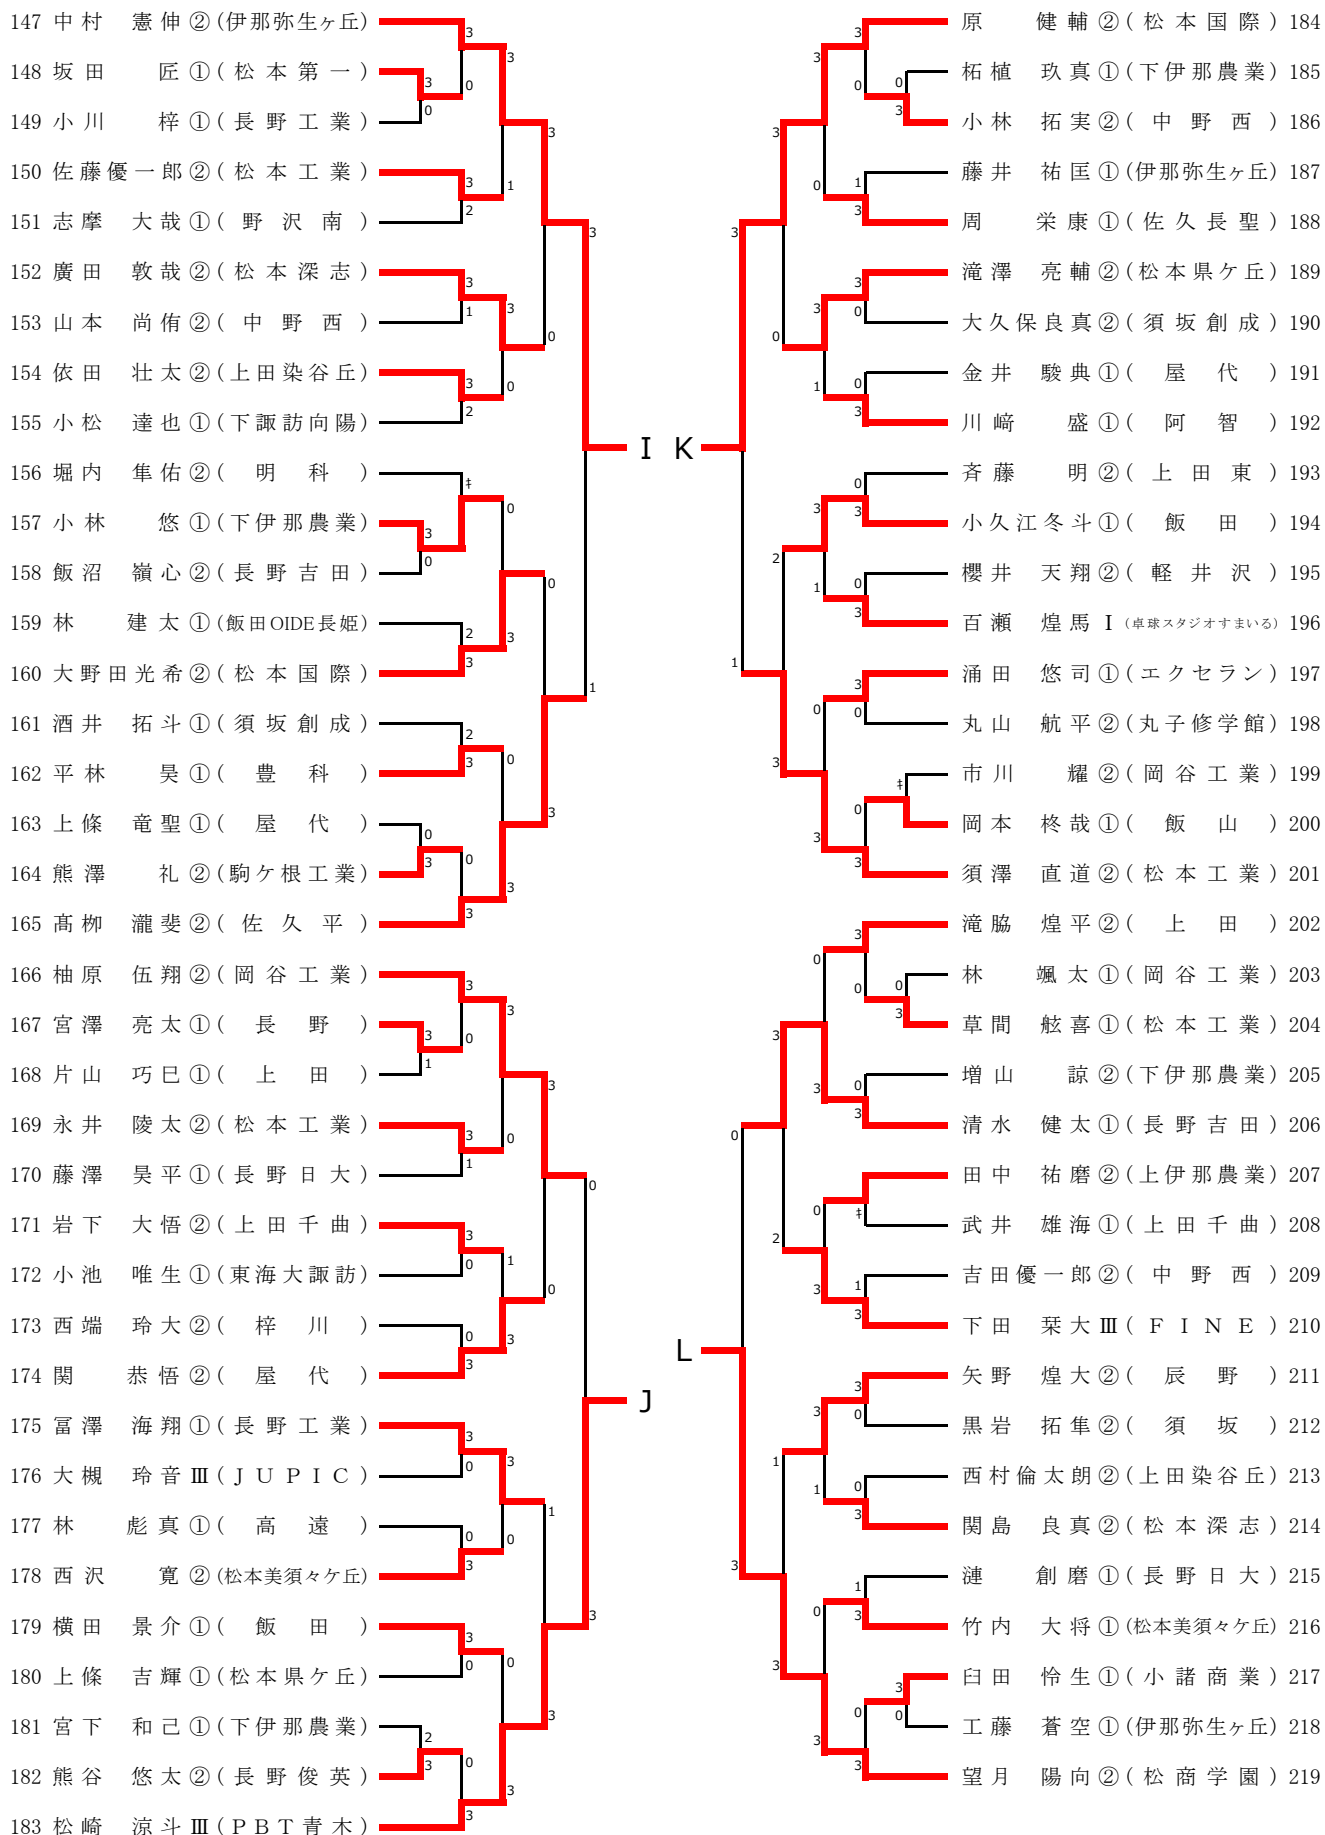

令和6年度 中部日本卓球選手権(ジュニアの部) 長野県予選会

令和6年6月8日 ことぶきアリーナ

■ 決勝トーナメント

【男子シングルス】

S1	今村 諒① (長野工業)		北沢 竜梧② (松商学園)	S3
A	佐藤 大介Ⅲ (卓球スタジオすまいる)		中村 憲伸② (伊那弥生ヶ丘)	I
B	河上 想大① (松商学園)		松崎 涼斗Ⅲ (PBT青木)	J
C	半田 知宏② (篠ノ井)		原 健輔② (松本国際)	K
D	山田 大耀① (上田)		望月 陽向② (松商学園)	L
S5	小林 大翔② (長野工業)		岡部 梨音② (長野工業)	S6
E	仁熊 旭希6 (PBT青木)		荒井 隆希① (長野俊英)	M
F	石田 稟喜② (松本国際)		伊藤 大輝② (長野吉田)	N
G	小林佑二郎① (佐久長聖)		田中 雄心Ⅲ (岡谷ジュニア)	O
H	中澤 空夢① (長野)		馬目 仁彦① (松本美須ヶヶ丘)	P
S4	富岡 仁② (松商学園)		嶋田 鳳雅① (松商学園)	S2

【女子シングルス】

S1	松橋 咲來① (長野商業)		大日方優香② (長野商業)	S3
A	加藤 愛菜Ⅱ (卓球スタジオすまいる)		百瀬 帆那Ⅲ (卓球スタジオすまいる)	I
B	橋爪優月那② (高遠)		萩原 菜穂① (中野西)	J
C	宮沢 梨音② (長野俊英)		阿部 来春① (中野西)	K
D	滝沢 優空② (中野西)		木下 心愛② (飯田女子)	L
E	加藤 礼菜① (松商学園)		千本木詩乃② (長野商業)	M
F	宮澤こころⅢ (岡谷ジュニア)		百瀬 心咲① (松本国際)	N
G	塩崎 結彩① (中野西)		有賀 琴苗① (伊那西)	O
H	久保田千尋② (飯田女子)		松本 茉夕① (中野西)	P
			田尻真娃紗① (長野日大)	S2

男子シングルス (2)

男子シングルス (3)

男子シングルス (4)

令和6年度 中部日本卓球選手権大会(ジュニアの部) 長野県予選会

女子シングルス