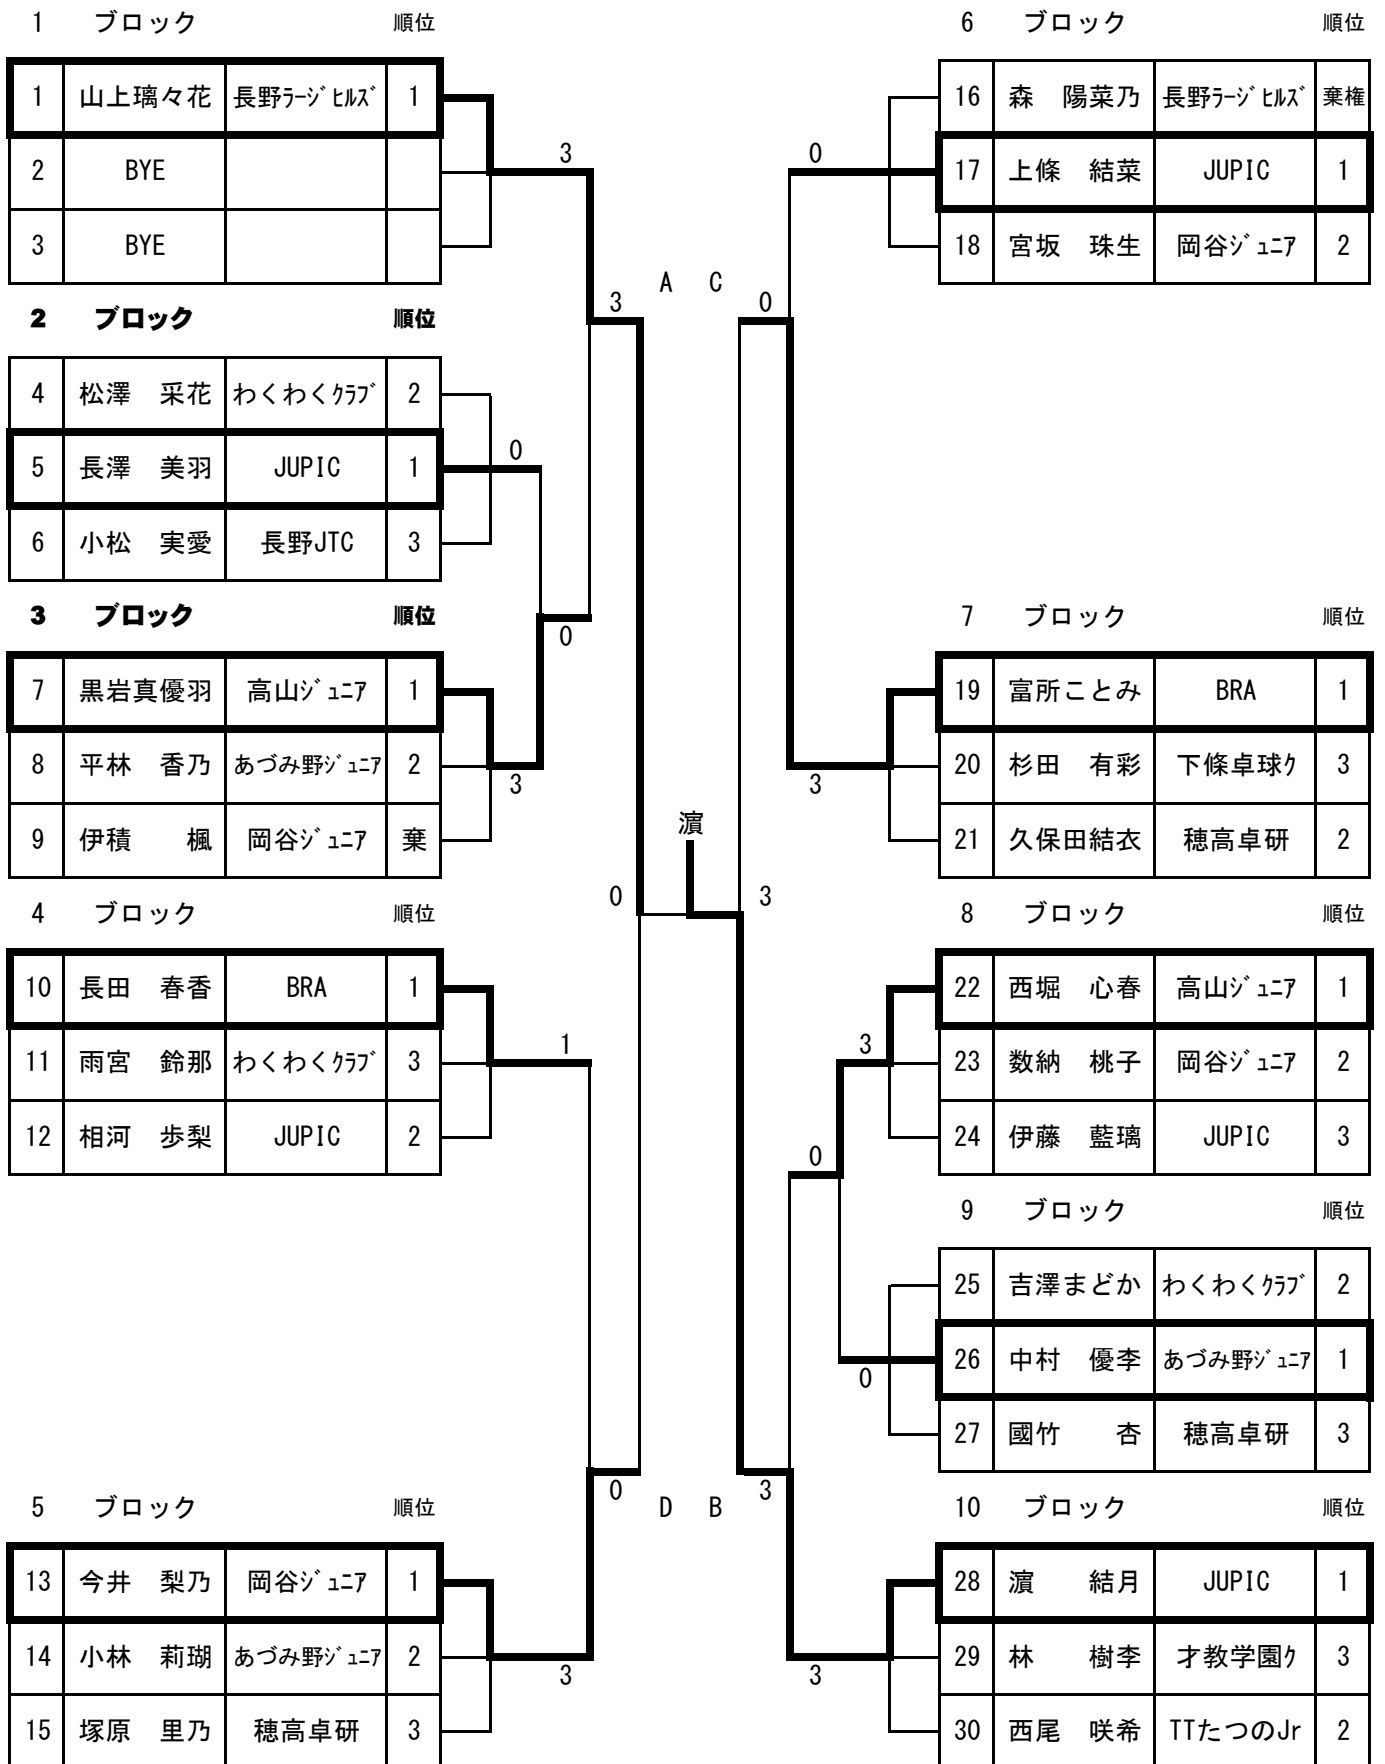

R6 女子小学生の部 シングルス