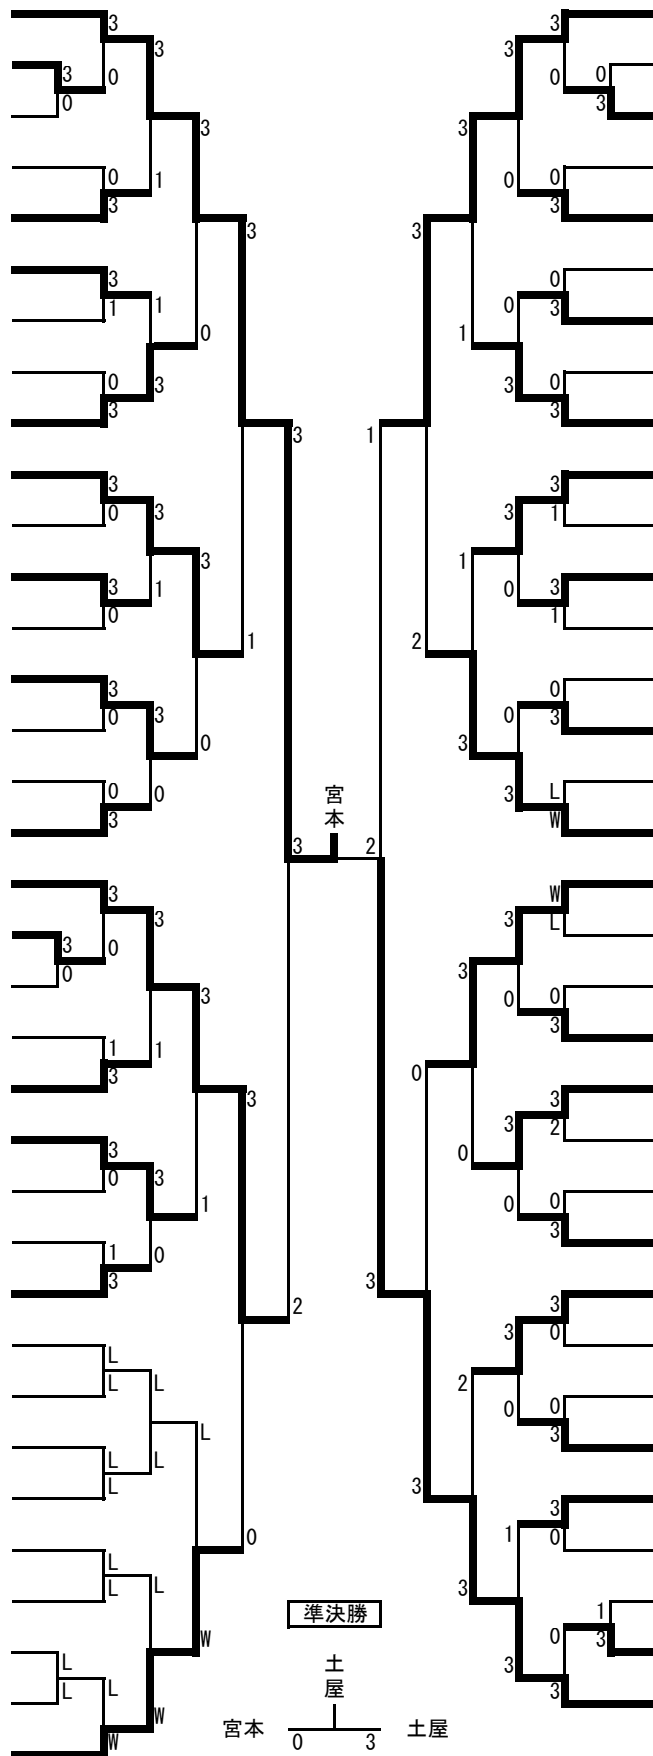

全学年男子 (1)

1. 1 宮本 匠 (箕輪中)
2. 2 竹内 蓮人 (筑摩野中)
3. 3 小林 一颯 (広陵中)
4. 4 佐藤 蒼羽 (小諸東中)
5. 5 櫻井湊一郎 (上諏訪中)
6. 6 浅賀 陽 (大町中)
7. 7 石垣 大洋 (富士見中)
8. 8 浦畑 圭佑 (鎌田中)
9. 9 赤坂 徠希 (辰野JSC)
10. 10 松下 幸太 (阿南一中)
11. 11 伊藤 隼琉 (高瀬中)
12. 12 水野 聖大 (筑摩野卓ク)
13. 13 倉田麟太郎 (旭ヶ丘中)
14. 14 矢野 綾人 (松本南PPC)
15. 15 中島 悠斗 (長野ラージ)
16. 16 王 奕瑾 (清水中)
17. 17 星田 幸紀 (佐久穂中)
18. 18 野村 瑠加 (堀金JTC)
19. 19 白石 遙 (上田五中)
20. 20 湊 琥太郎 (高森中)
21. 21 千野 優空 (南箕輪中)
22. 22 田中 颯真 (塩尻中)
23. 23 丸山琉希也 (三郷中)
24. 24 吉川 快璃 (高陵中)
25. 25 小杉 彪斗 (茅野東部中)
26. 26 小林 泰順 (開成中)
27. 27 bye
28. 28 bye
29. 29 bye
30. 30 bye
31. 31 bye
32. 32 bye
33. 33 bye
34. 34 bye
35. 35 加能 翔真 (長野JTC)

1. 等々力凉太 (穂高西中) 36
2. 永江 仁 (才教学園中) 37
3. 阿部 達希 (豊野中) 38
4. 櫻井 堅 (上田二中) 39
5. 中石 夕貴 (富士見中) 40
6. 千代 幸輝 (岡谷西部中) 41
7. 若月 清悟 (筑摩野中) 42
8. 春日 康達 (伊那少年卓ク) 43
9. 石田 蒼空 (LINKS) 44
10. 松澤 暖樹 (穂高東中) 45
11. 野口 将也 (まるしん夢道場) 46
12. 伊佐治珀利 (諏訪中) 47
13. 春日 悠真 (豊野中) 48
14. 下澤 健泰 (丸ノ内中) 49
15. 平松 来翔 (阿南一中) 50
16. bye (長野JTC)0 51
17. 江本 誠慶 (望月中) 52
18. 駒津 祐貴 (須坂東中) 53
19. bye (長野JTC)9 54
20. 渡辺 大我 (大町中) 55
21. 唐澤 圭真 (箕輪中) 56
22. 岩下 優斗 (T. C. ACE) 57
23. 中嶋 柊弥 (三郷中) 58
24. 小林 倭翔 (JUJIC) 59
25. 湯澤 柊大 (高陵中) 60
26. 宮澤 由磨 (長野ラージ) 61
27. 筒井 輝汐 (緑ヶ丘中) 62
28. 斉藤 凪音 (鉢盛中) 63
29. 荒田陽呂仁 (広陵中) 64
30. 大前 秀太 (高森中) 65
31. 小松 陽太 (あづみ野Jr) 66
32. 高水間海斗 (上諏訪中) 67
33. 北田 博也 (上田一中) 68
34. 小林 大起 (楡川スポ少) 69