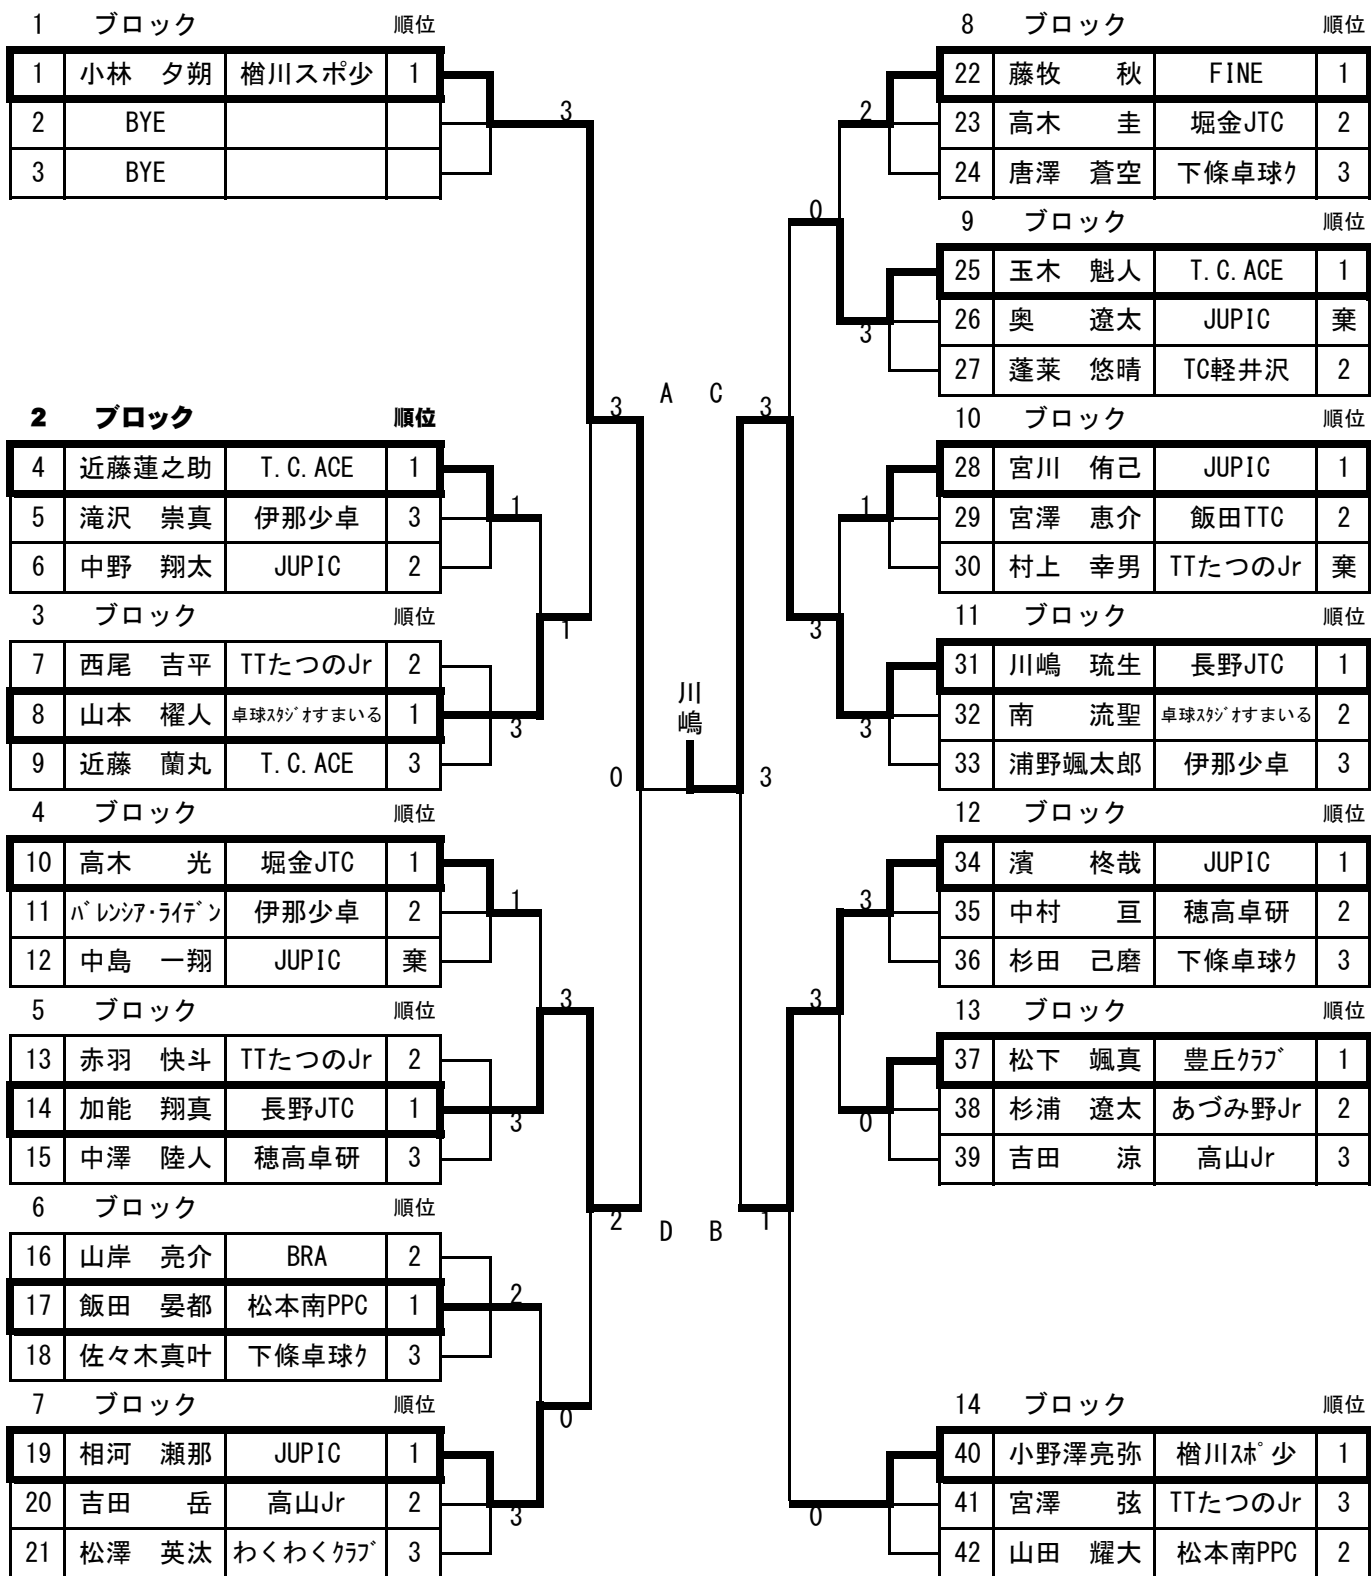

R6 男子小学生の部 シングルス