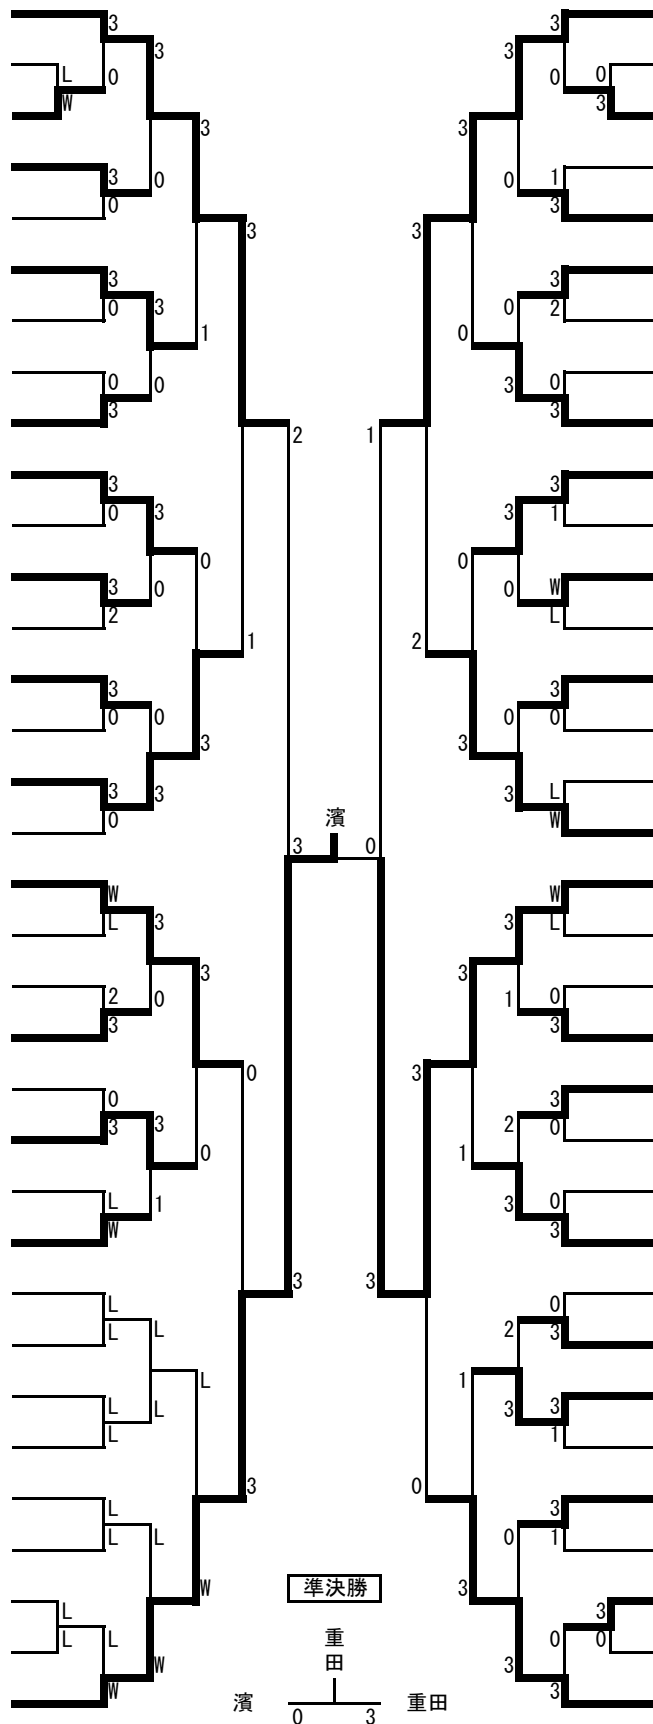

全学年男子 (3)

- 138 巢山虎太郎 (楷川スポ少)
- 139 伊東 資竜 (才教学園中)
- 140 鬼塚 湊 (富士見中)
- 141 清澤 遥介 (鎌田中)
- 142 大久保春馬 (上田五中)
- 143 山本幸四郎 (波田中)
- 144 松下 翔太 (上諏訪中)
- 145 傳刀 禄水 (大町中)
- 146 春日 尊 (伊那少年卓ク)
- 147 伊東 昊 (緑ヶ丘中)
- 148 青木 智春 (広陵中)
- 149 伊藤 大晟 (岡谷西部中)
- 150 笹木 悠真 (あづみ野Jr)
- 151 武井 柚希 (丸ノ内中)
- 152 井出 大地 (望月中)
- 153 高原 大和 (穂高東中)
- 154 熊谷 颯馬 (阿南一中)
- 155 唐澤 拓磨 (箕輪中)
- 156 bye (長野JTC)5
- 157 浅井 凉巴 (高陵中)
- 158 滝澤 翔太 (広陵中)
- 159 宗田 利玖 (まるしん夢道場)
- 160 佐藤 辰昭 (高森中)
- 161 北澤 実紘 (辰野中)
- 162 久保澤康心 (筑摩野中)
- 163 bye
- 164 bye
- 165 bye
- 166 bye
- 167 bye
- 168 bye
- 169 bye
- 170 bye
- 171 濱 柁哉 (JUPIC)

- 鈴木 大喜 (穂高西中) 172
- 中村 烈 (高陵中) 173
- 関 旺介 (LINKS) 174
- 佐々木 樹 (岡谷北部中) 175
- 町田 瞳斗 (須坂東中) 176
- 忠地 悠斗 (堀金JTC) 177
- 原 琥汰郎 (筑摩野中) 178
- 武重 航 (望月中) 179
- 唐澤 凜汰 (箕輪中) 180
- 江崎 太翔 (三郷中) 181
- 大久保悠生 (上田一中) 182
- 水間 景祐 (あづみ野Jr) 183
- 田中 凌雅 (上諏訪中) 184
- 濱村 一以 (上田二中) 185
- 青木 琥海 (わくわくクラブ) 186
- bye (長野JTC)2 187
- 下條 碧 (TT天弓) 188
- 内藤 恵允 (佐久穂中) 189
- bye (長野JTC)7 190
- 立木 大翔 (茅野東部中) 191
- 武藤 鵬煌 (豊科スポ少) 192
- 児玉虎太郎 (長野ラーズ) 193
- 中神 幸佑 (鎌田中) 194
- 一岡 優輝 (高瀬中) 195
- 朝比奈洋輝 (諏訪西中) 196
- 橋本 優弥 (豊野中) 197
- 田中 樹生 (穂高東中) 198
- 武隈 星斗 (諏訪中) 199
- 中嶋 星稀 (開成中) 200
- 佐々木陽暖 (阿南一中) 201
- 西澤 蒼希 (広陵中) 202
- 大塚 将吉 (小諸東中) 203
- 浅見 悠樹 (鉢盛中) 204
- 金田一晴希 (上郷クラブ) 205