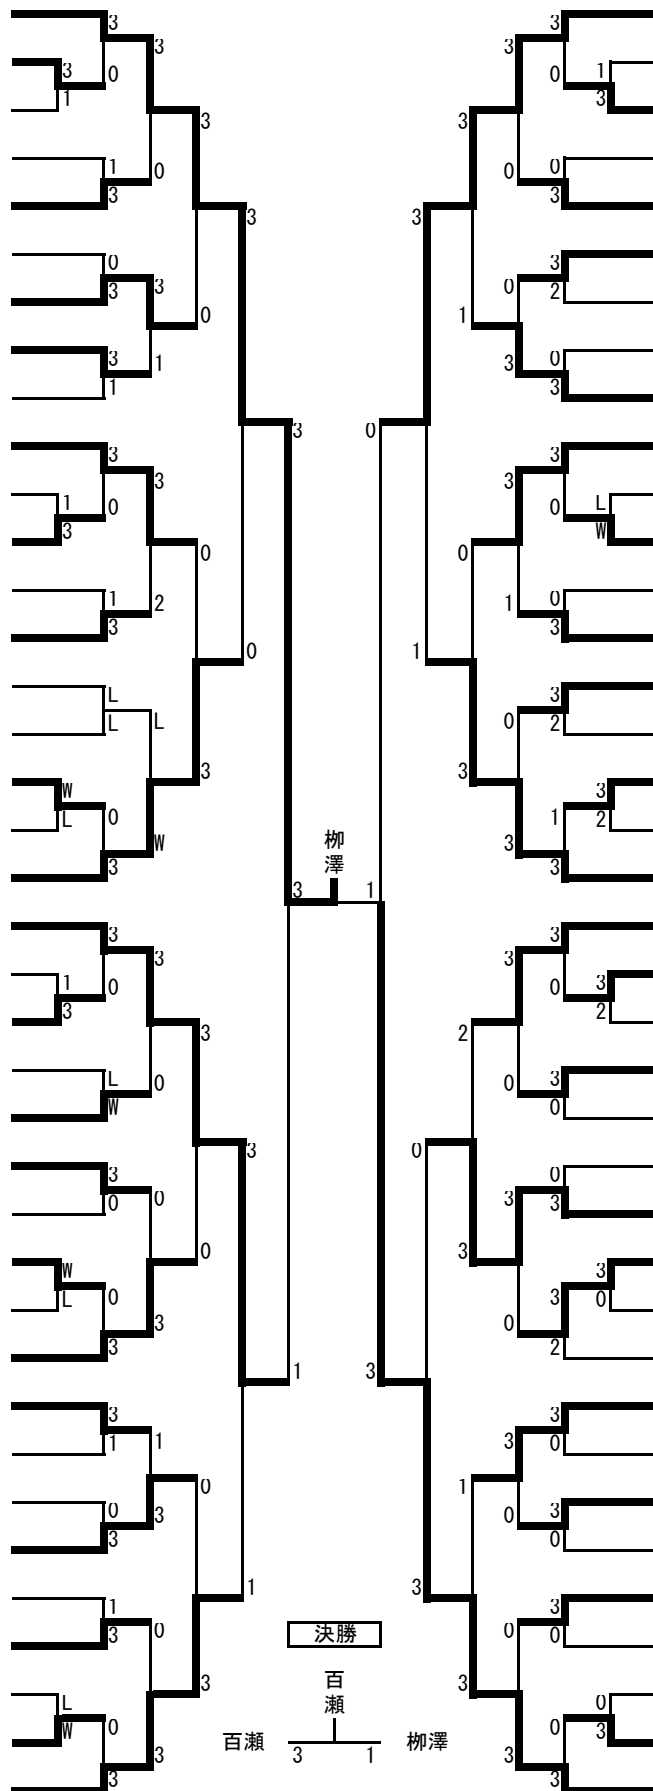

中学1年男子 (2)

- 78 柳澤 悠陽 (筑摩野中)
- 79 矢口 太一 (高瀬中)
- 80 今川 竜汰 (高森中)
- 81 須山 凌 (鉢盛中)
- 82 俵 由乃介 (上田五中)
- 83 横山 陽月 (開成中)
- 84 加藤 佑稀 (諏訪中)
- 85 一木 菱真 (大町中)
- 86 村上 哲 (伊那少卓ク)
- 87 高柳瀧惺 (望月中)
- 88 奥原 愛斗 (波田中)
- 89 北澤 鎌門 (まるしん夢道場)
- 90 廣瀬 空翔 (旭町中)
- 91 熊谷 舜 (箕輪中)
- 92 池戸諒太郎 (高陵中)
- 93 山田 和輝 (清水中)
- 94 石居 朋樹 (上諏訪中)
- 95 齋藤 悠太 (三郷中)
- 96 堀田 伊吹 (あづみ野Jr)
- 97 大村 有心 (卓球カシオオズまいる)
- 98 垂見 和空 (高陵中)
- 99 西村 薫 (辰野中)
- 100 大澤 創太 (開成中)
- 101 牧島 涼太 (広陵中)
- 102 林 夕音 (小諸東中)
- 103 大河内悠希 (波田中)
- 104 北原 碧 (箕輪中)
- 105 b y e
- 106 馬目 尋助 (清水中)
- 107 成田 尚希 (塩尻中)
- 108 藤沢 優汰 (旭町中)
- 109 小林 祐稀 (波田中)
- 110 池上 向輝 (南箕輪中)
- 111 中澤 想護 (富士見中)
- 112 両角 龍樹 (大町中)
- 113 b y e
- 114 小林絆龍也 (開成中)
- 115 小泉 陽平 (若穂Jr)

- 内田 優太 (T.C.ACE) 116
- 奥原 蒼空 (波田中) 117
- 勝俣 希一 (箕輪中) 118
- 河西 春翔 (富士見中) 119
- 中澤 駿 (筑摩野中) 120
- 矢花広大朗 (まるしん夢道場) 121
- 氷室 拓真 (鎌田中) 122
- 勝野 颯介 (開成中) 123
- 杉木 翔 (辰野中) 124
- 宮澤 優介 (旭ヶ丘中) 125
- b y e 126
- 田原 優心 (大町中) 127
- 中村 瑛斗 (小諸東中) 128
- 柳沢 駿太 (旭町中) 129
- 村松 悠真 (高陵中) 130
- 島崎 光信 (開成中) 131
- 松本 優翔 (高瀬中) 132
- 今井 哉尋 (諏訪中) 133
- 小林 将弓 (あづみ野Jr) 134
- 小宮山侑豊 (卓球カシオオズまいる) 135
- 伴野 有輝 (野沢中) 136
- 大蔦 愛絆 (高瀬中) 137
- 清水 涼太 (筑摩野中) 138
- 花岡 真都 (緑ヶ丘中) 139
- 小松 良成 (丸ノ内中) 140
- 藤嶋 航也 (高森中) 141
- 橋本 昌卓 (大町中) 142
- 松村 祥雅 (高陵中) 143
- 太田 悠斗 (開成中) 144
- 原田麟太郎 (高森中) 145
- 上原 凜人 (清水中) 146
- 柴 幸希 (箕輪中) 147
- 海老原遙人 (三郷中) 148
- 篠原 瑠斗 (小諸東中) 149
- 佐藤 悠 (波田中) 150
- 降幡 魁俐 (辰野中) 151
- 小野 湊士 (あづみ野Jr) 152
- 河上 瑞 (堀金JTC) 153