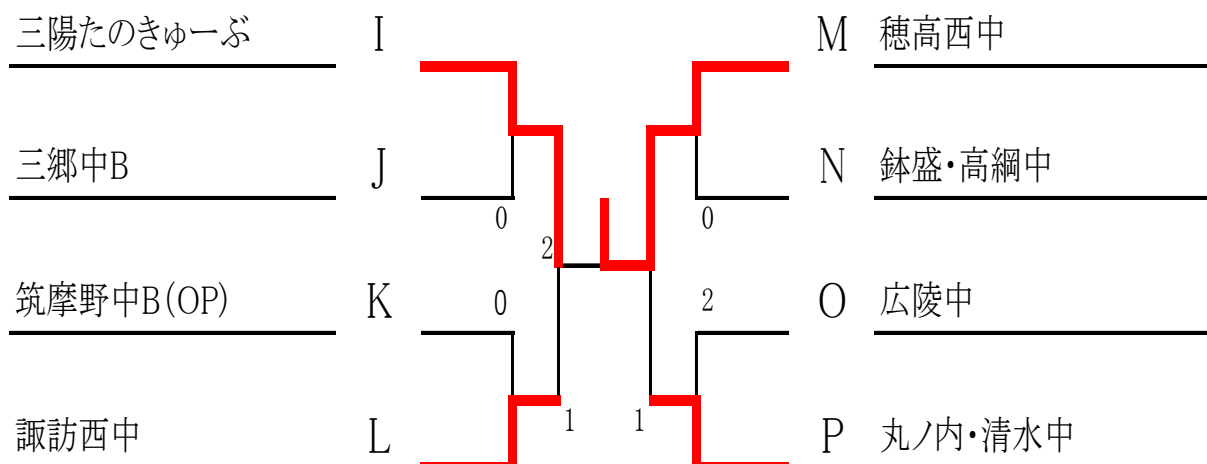

ジュニア女子3・4位トーナメント