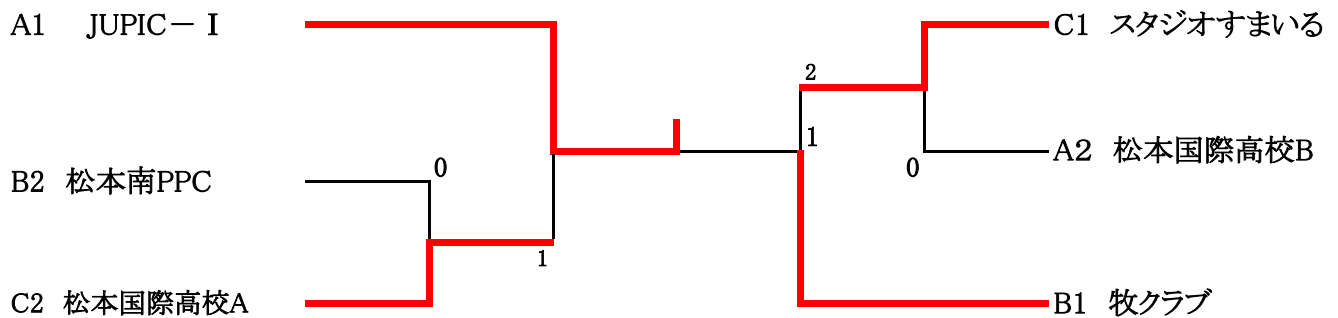

一般男子

A	1	2	3	4	勝敗	順位
JUPIC-I		3-0	3-0	3-0	3-0	1
まるしん夢道場A	0-3		1-3	3-0	1-2	3
松本国際高校B	0-3	3-1		3-0	2-1	2
松本第一高校	0-3	0-3	0-3		0-3	4

B	1	2	3	4	勝敗	順位
牧クラブ		3-0	3-0	3-0	3-0	1
まるしん夢道場B	0-3		0-3	3-1	1-2	3
松本南PPC		3-0		3-2	2-1	2
エクセラン高校	0-3	1-3	2-3		0-3	4

C	1	2	3	勝敗	順位
スタジオすまいる		3-2	3-0	2-0	1
松本国際高校A	2-3		3-0	1-1	2
田川高校	0-3	0-3		0-2	3

決勝トーナメント