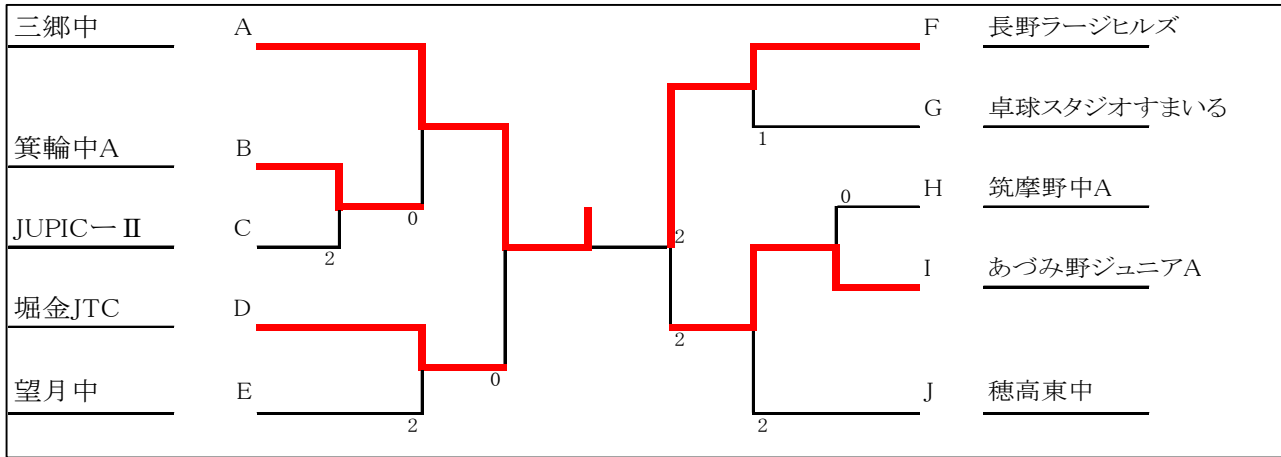

ジュニア男子決勝トーナメント