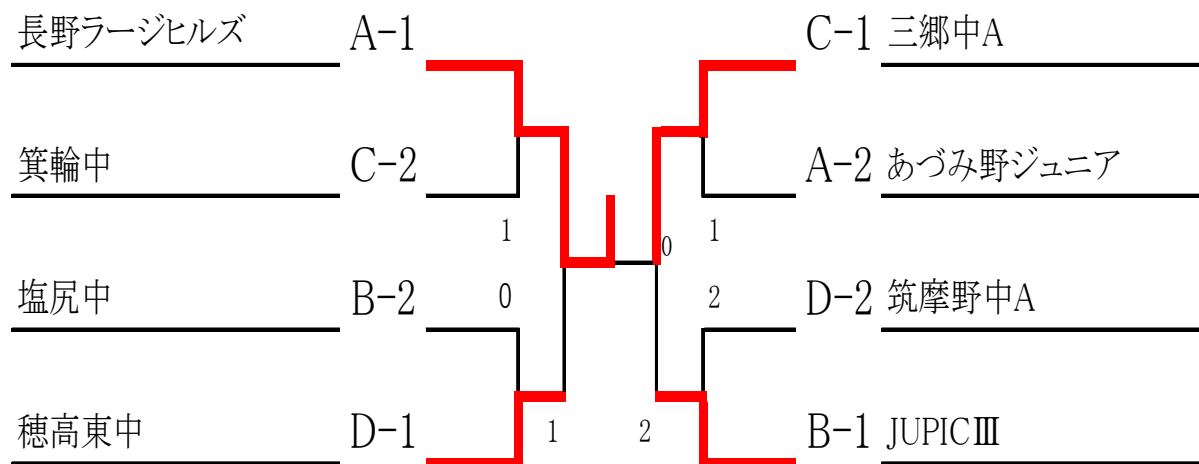

ジュニア女子予選リーグ

A	1	2	3	4	勝敗	順位
長野ラーゼिल्ズ		3-0	3-0	3-0	3-0	1
あづみ野ジュニア	0-3		3-1	3-0	2-1	2
穂高西中	0-3	1-3		3-0	1-2	3
筑摩野中B	0-3	0-3	0-3		0-3	4OP

C	1	2	3	4	勝敗	順位
三郷中A		3-0	3-0	3-0	3-0	1
箕輪中	0-3		3-0	3-0	2-1	2
丸ノ内・清水中	0-3	0-3		3-2	1-2	3
広陵中	0-3	0-3	2-3		0-3	4

B	1	2	3	4	勝敗	順位
JUPICⅢ		3-1	3-1	3-0	3-0	1
塩尻中	1-3		3-1	3-1	2-1	2
諏訪西中	1-3	1-3		3-0	1-2	3
三郷中B	0-3	1-3	0-3		0-3	4

D	1	2	3	4	勝敗	順位
筑摩野中A		2-3	3-1	3-0	2-1	2
穂高東中	3-2		3-0	3-0	3-0	1
三陽たのきゅーぶ	1-3	0-3		3-0	1-2	3
鉢森・高綱中	0-3	0-3	0-3		0-3	4

ジュニア女子決勝(1・2)位トーナメント