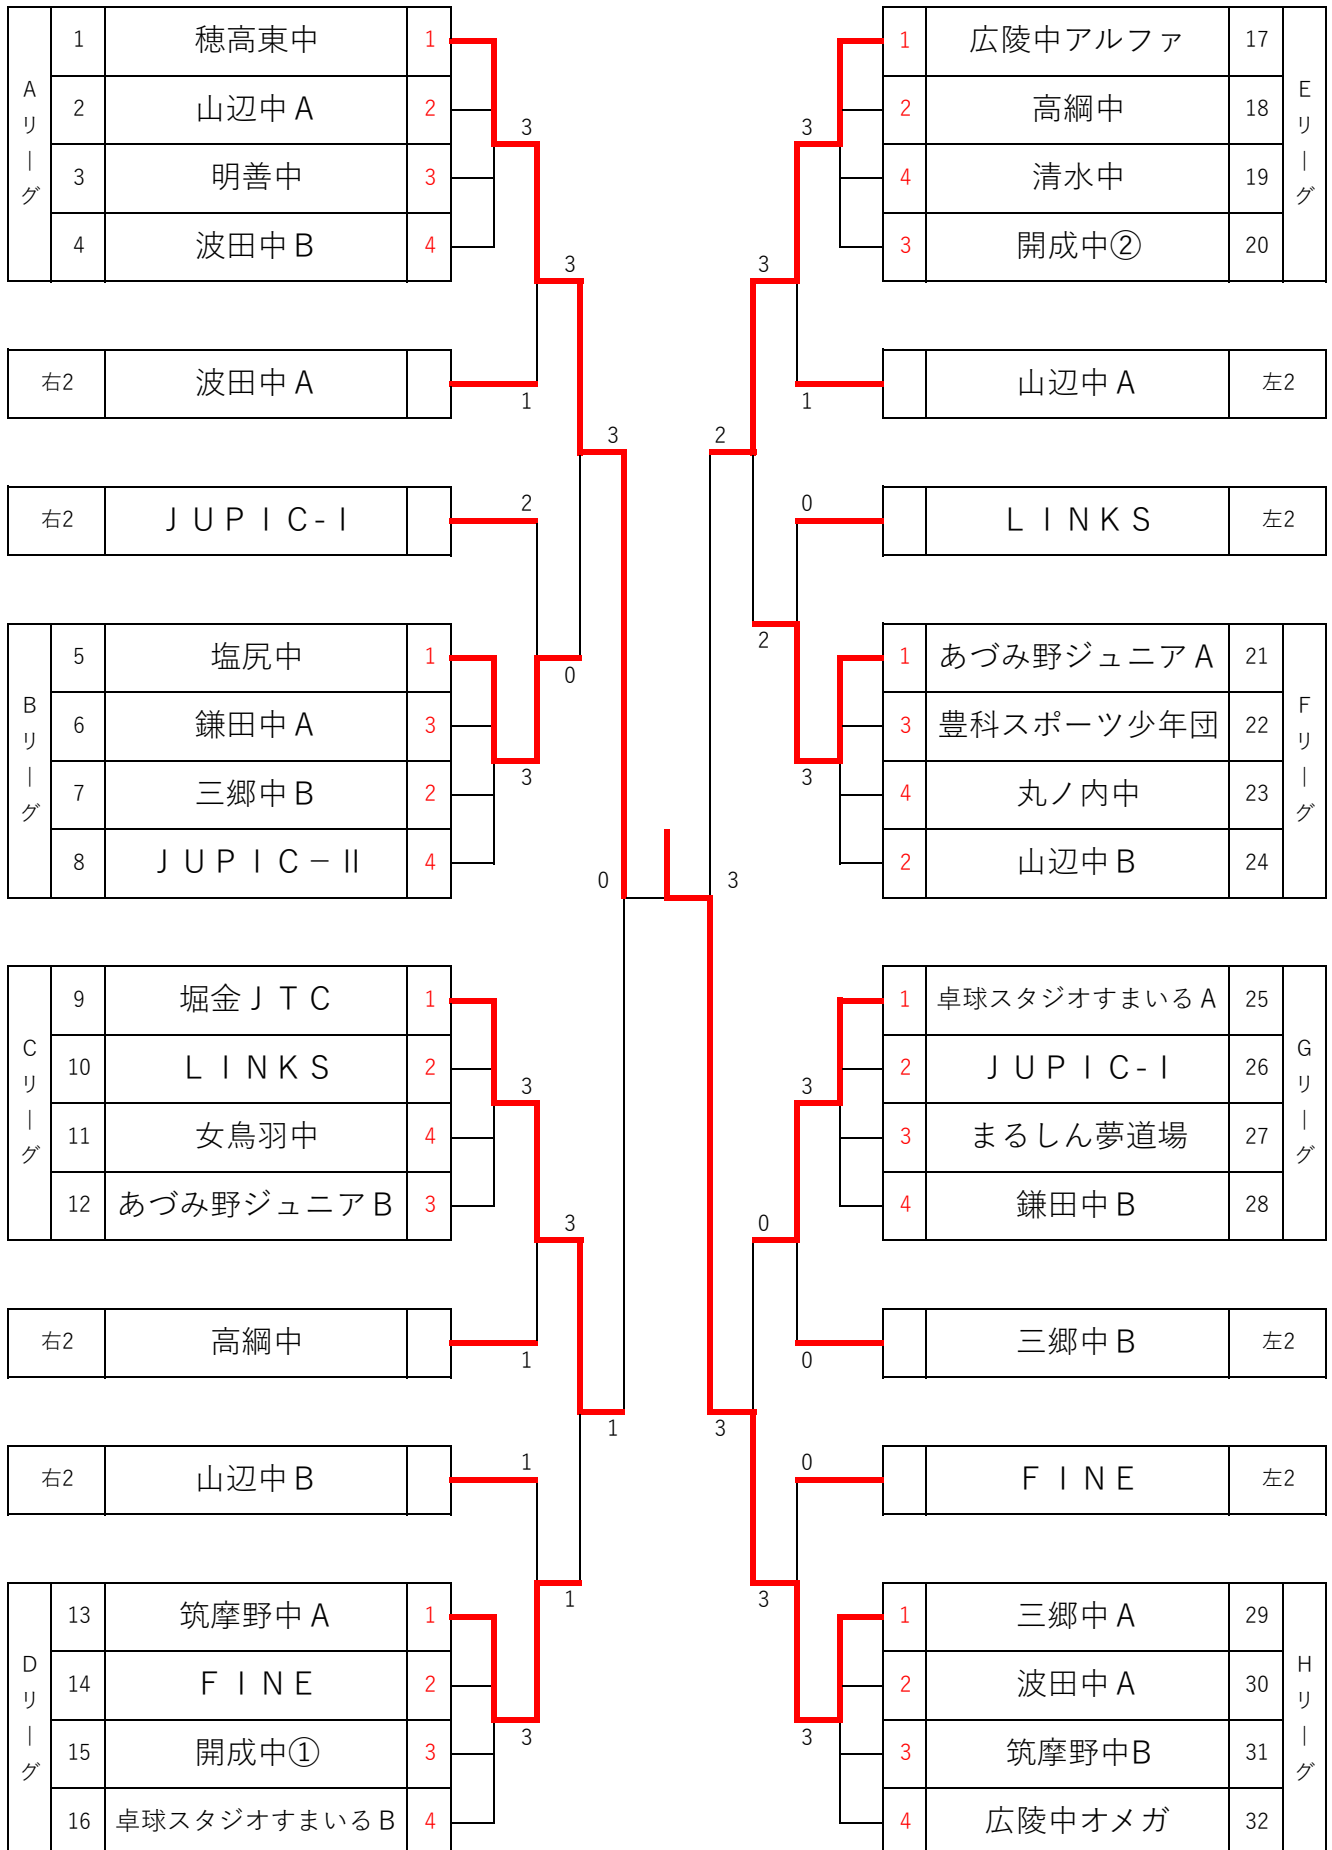

ジュニア 男子 予選リーグ 決勝トーナメント

⑥ ジュニア男子団体 (女子出場可) (1複4単)

第32回中信会長杯ジュニア卓球大会

※ 予選2位のチームは、くじ引きにより決勝トーナメントに入る。

令和6年11月23日

※ 3位・4位は希望により本部で対戦表を作り空いているコートで交流試合を行う。

4チーム試合順 ①2-3 ②1-4 ③2-4 ④1-3 ⑤3-4 ⑥1-2

ジュニア 男子 予選リーグ（進行用）