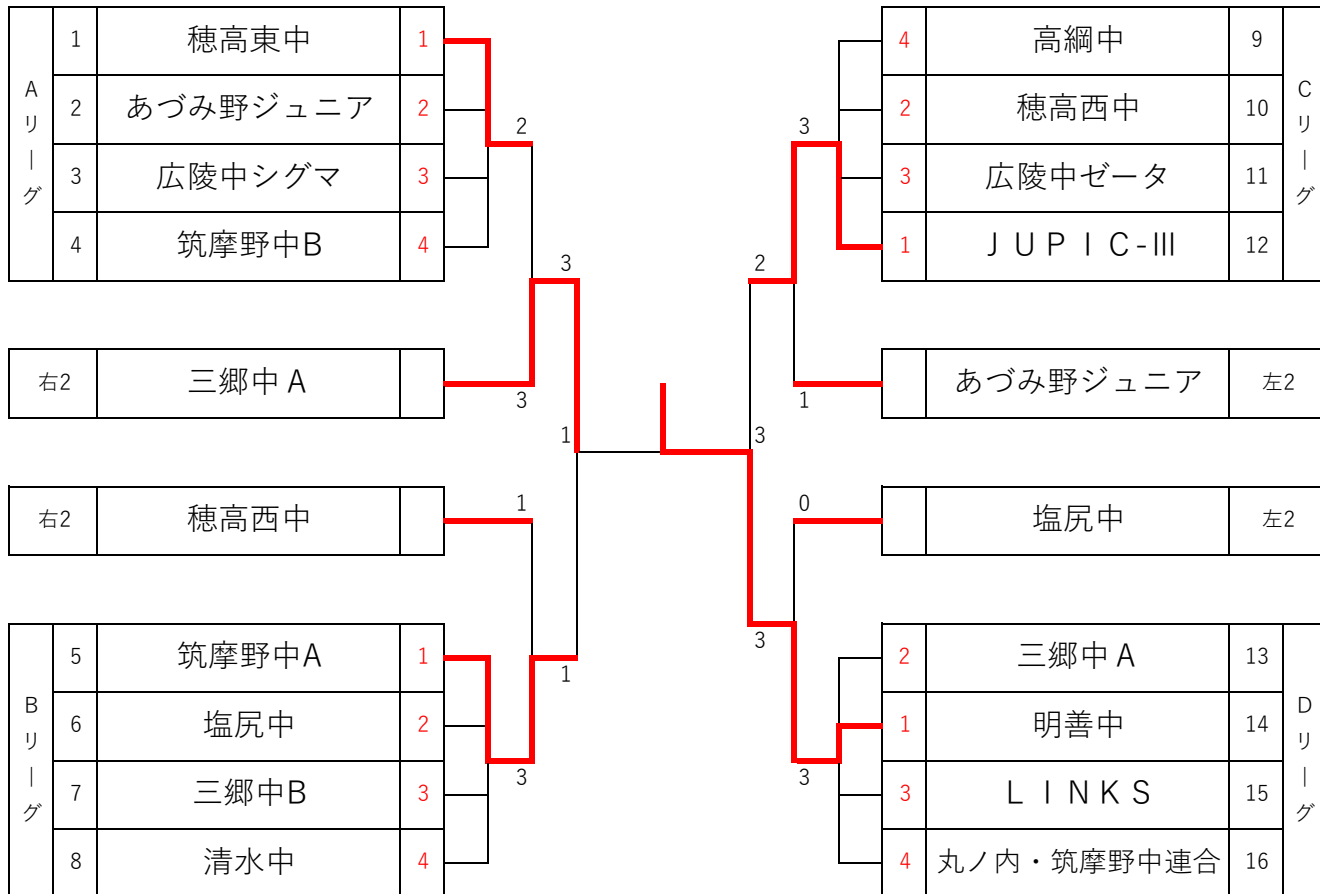

ただし、大会終了時刻が遅くなりそうな場合は勝敗に関係なく、時間で切ることもあります。

ジュニア 女子 予選リーグ 決勝トーナメント

⑦ ジュニア女子団体 (1複4単)

第32回中信会長杯ジュニア卓球大会

※ 予選2位のチームは、くじ引きにより決勝トーナメントに入る。

令和6年11月23日

※ 3位・4位は希望により本部で対戦表を作り空いているコートで交流試合を行う。

4チーム試合順 ①2-3 ②1-4 ③2-4 ④1-3 ⑤3-4 ⑥1-2