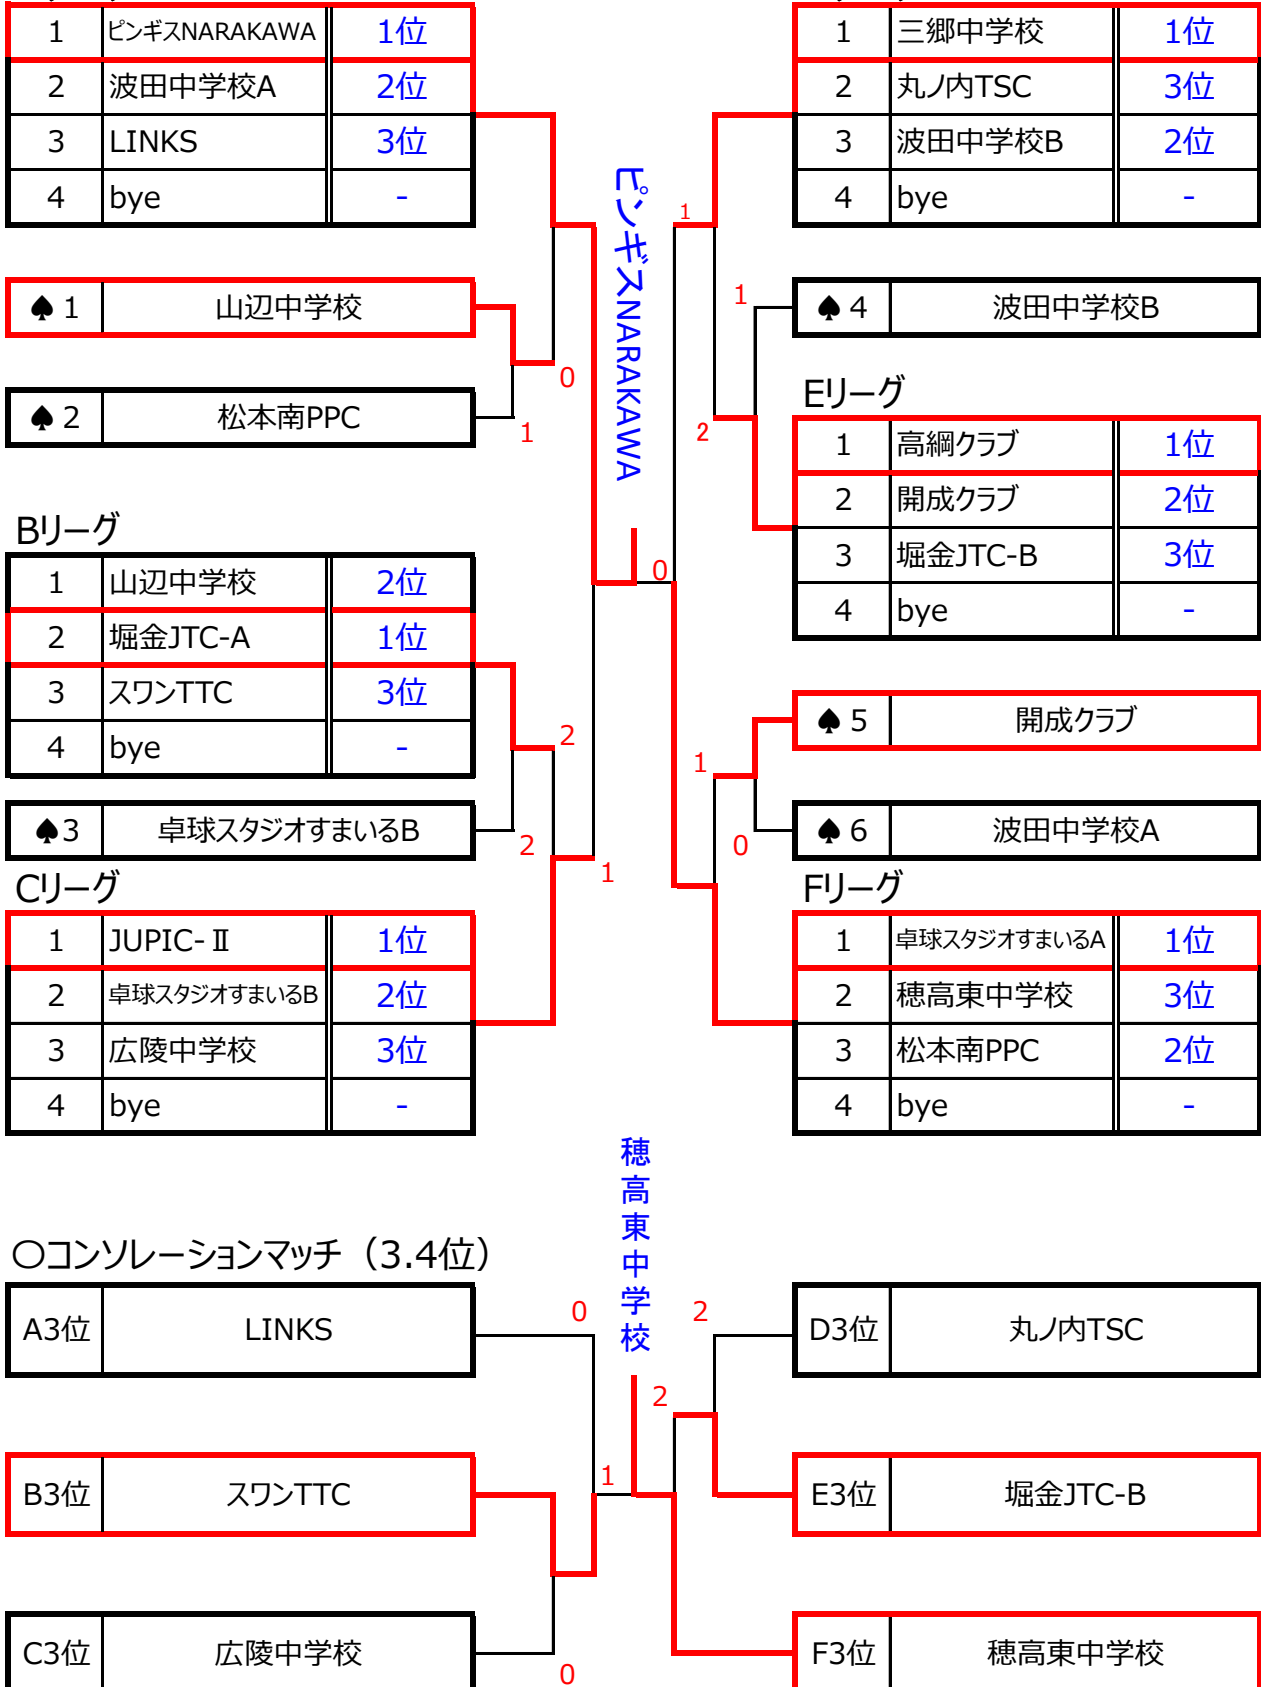

A3位	LINKS
-----	-------

D3位	丸ノ内TSC
-----	--------

B3位	スワンTTC
-----	--------

E3位	堀金JTC-B
-----	---------

C3位	広陵中学校
-----	-------

F3位	穂高東中学校
-----	--------

ピンギスNARAKAWA

穂高東中学校

カデット以下女子団体の部

○予選リーグ 決勝トーナメント (1.2位)

※予選2位のチームは、抽選によりトーナメントの配置♥を決定します。

Aリーグ

1	JUPIC-III	1位
2	波田中学校	2位
3	ちくたく	3位
4	bye	-

Bリーグ

1	三郷中学校	2位
2	穂高西中学校	1位
3	卓球スタジオすまいる	3位
4	bye	-

♥1	波田中学校
----	-------