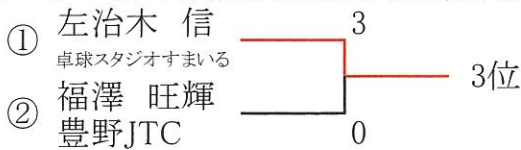

【順位決定戦】

ホープス男子順位決定戦(3位4位決定戦)