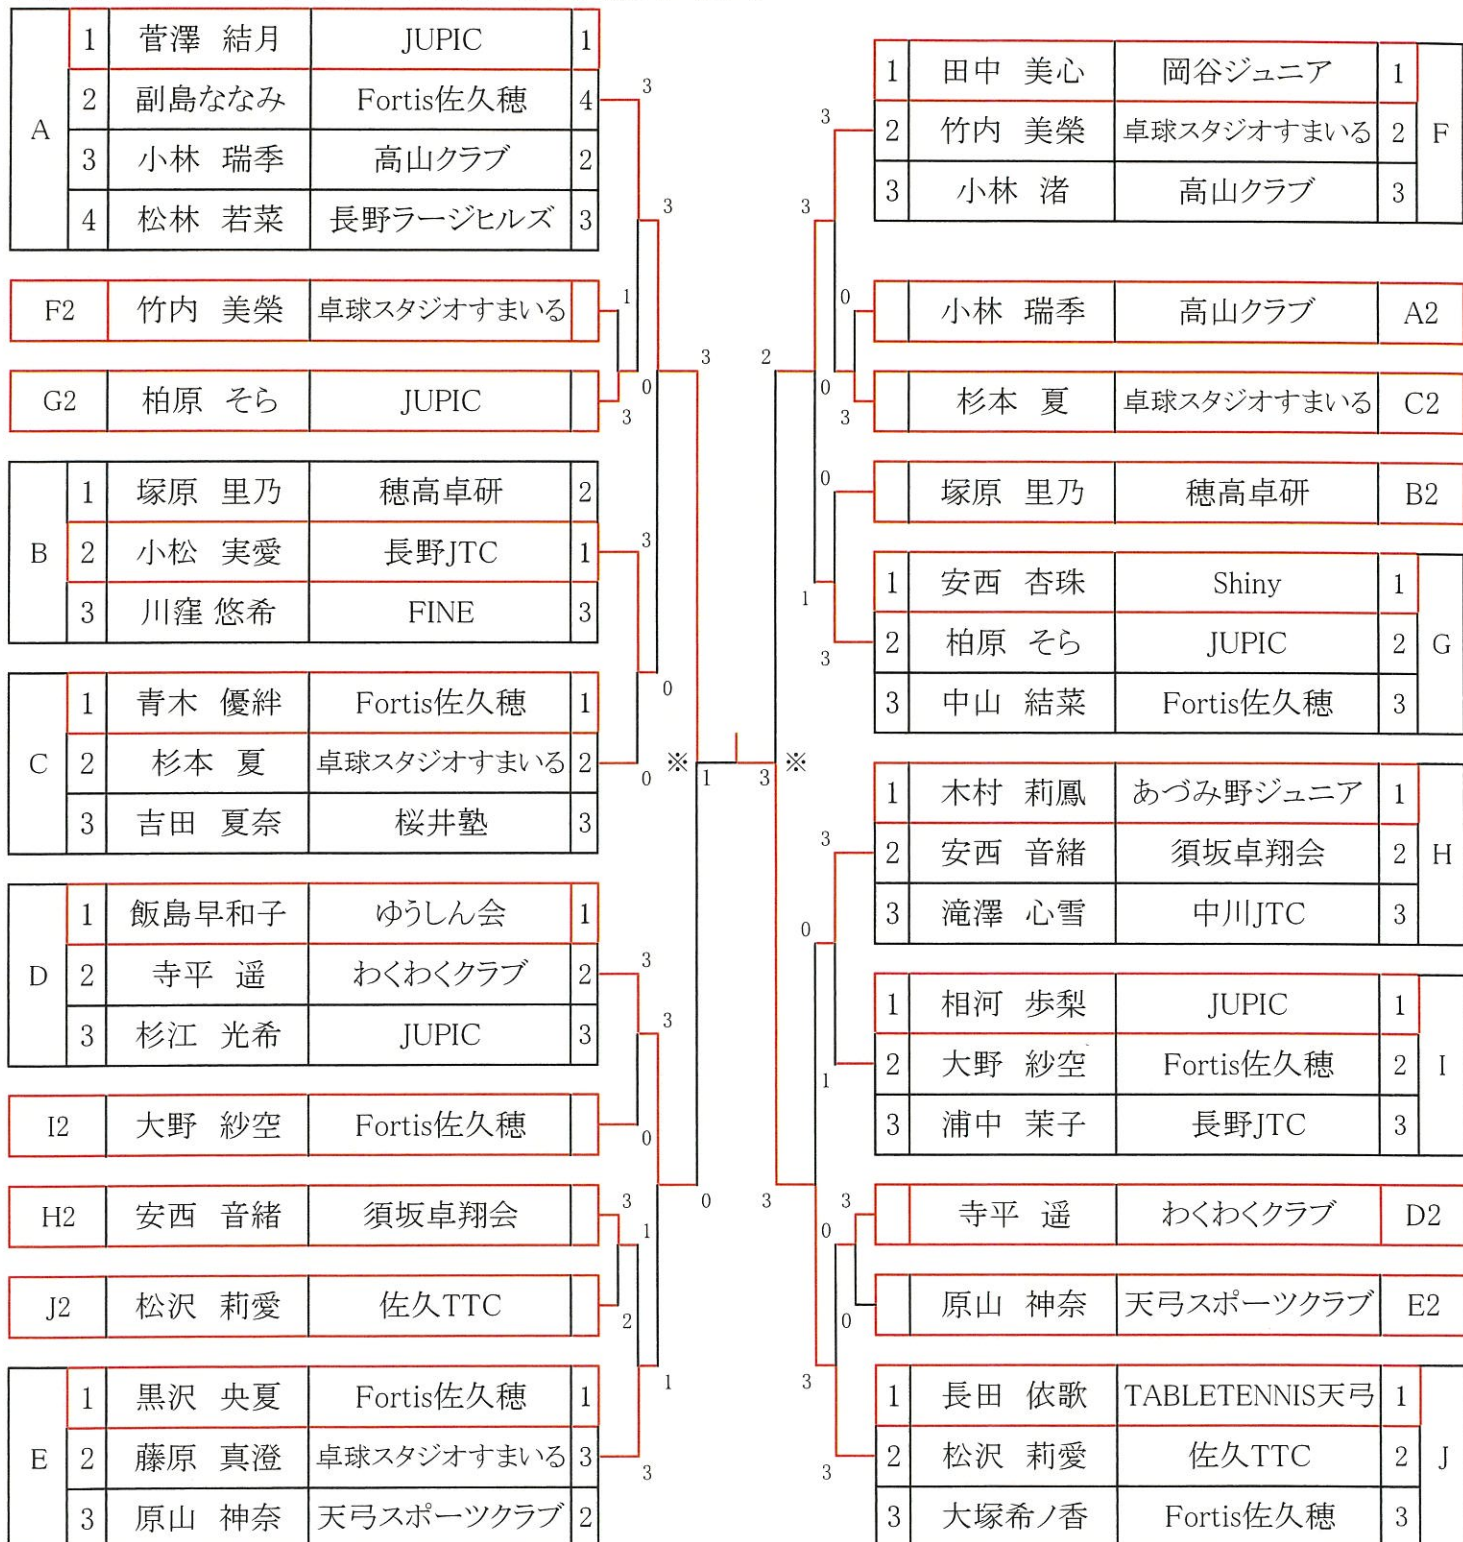

ホープス男子の部(40名)代表4名

試合順 3人リーグ ①2-3 ②1-3 ③1-2

試合順 4人リーグ ①1-4 ②2-3 ③1-3 ④2-4 ⑤1-2 ⑥3-4

※中部日本代表32名(リーグ2位まで確定)
リーグ3位希望者は多数の場合は抽選

ホープス女子の部(31名)代表4名

試合順 3人リーグ ①2-3 ②1-3 ③1-2

試合順 4人リーグ ①1-4 ②2-3 ③1-3 ④2-4 ⑤1-2 ⑥3-4

※中部日本代表32名(希望者全員参加可)

※敗者は順位決定戦

男子バンビの部(11名)代表4名

※中部日本代表ベスト4まで

試合順 3人リーグ ①2-3 ②1-3 ③1-2

試合順 4人リーグ ①1-4 ②2-3 ③1-3 ④2-4 ⑤1-2 ⑥3-4

バンビの部女子(10名)代表4名

※中部日本代表ベスト4まで

試合順 3人リーグ ①2-3 ②1-3 ③1-2

試合順 4人リーグ ①1-4 ②2-3 ③1-3 ④2-4 ⑤1-2 ⑥3-4

【順位決定戦】

ホープス男子順位決定戦(3位4位決定戦)

ホープス女子順位決定戦(3位4位決定)

ホープス男子順位決定戦(5位6位決定戦)

カブ男子順位決定戦(3位4位決定)

カブ女子順位決定戦(3位4位決定)