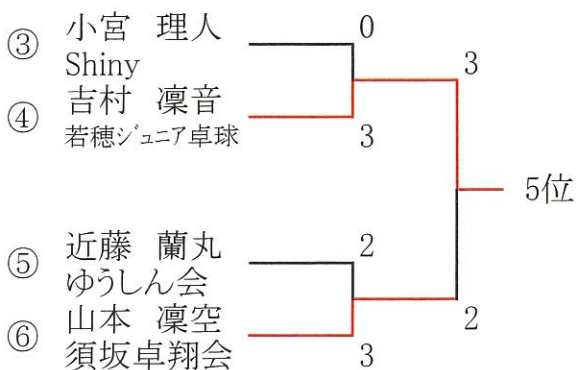

※敗者は順位決定戦

男子バンビの部(11名)代表4名

※中部日本代表ベスト4まで

試合順 3人リーグ ①2-3 ②1-3 ③1-2

試合順 4人リーグ ①1-4 ②2-3 ③1-3 ④2-4 ⑤1-2 ⑥3-4

バンビの部女子(10名)代表4名

※中部日本代表ベスト4まで

試合順 3人リーグ ①2-3 ②1-3 ③1-2

試合順 4人リーグ ①1-4 ②2-3 ③1-3 ④2-4 ⑤1-2 ⑥3-4

【順位決定戦】

ホープス男子順位決定戦(3位4位決定戦)

ホープス女子順位決定戦(3位4位決定)

ホープス男子順位決定戦(5位6位決定戦)

カブ男子順位決定戦(3位4位決定)

カブ女子順位決定戦(3位4位決定)