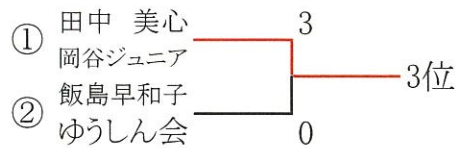

試合順 4人リーグ ①1-4 ②2-3 ③1-3 ④2-4 ⑤1-2 ⑥3-4

【順位決定戦】

ホープス男子順位決定戦(3位4位決定戦)

ホープス女子順位決定戦(3位4位決定)

ホープス男子順位決定戦(5位6位決定戦)

カブ男子順位決定戦(3位4位決定)

カブ女子順位決定戦(3位4位決定)