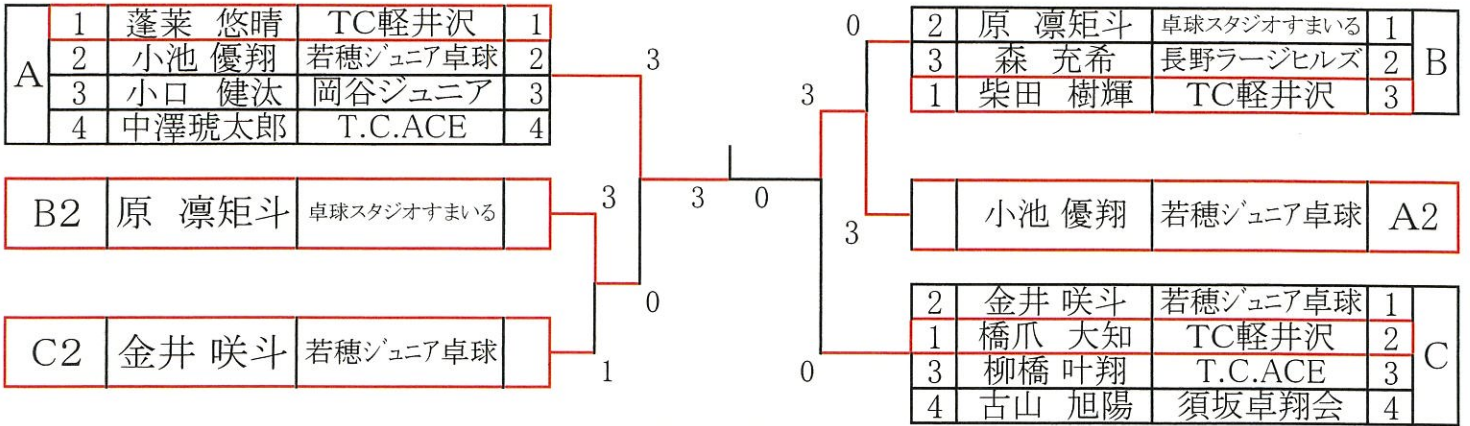

ホープス男子の部(40名)代表4名

試合順 3人リーグ ①2-3 ②1-3 ③1-2

試合順 4人リーグ ①1-4 ②2-3 ③1-3 ④2-4 ⑤1-2 ⑥3-4

※中部日本代表32名(リーグ2位まで確定)
リーグ3位希望者は多数の場合は抽選

ホープス女子の部(31名)代表4名

試合順 3人リーグ ①2-3 ②1-3 ③1-2

試合順 4人リーグ ①1-4 ②2-3 ③1-3 ④2-4 ⑤1-2 ⑥3-4

※中部日本代表32名(希望者全員参加可)

※敗者は順位決定戦

男子バンビの部(11名)代表4名

※中部日本代表ベスト4まで

試合順 3人リーグ ①2-3 ②1-3 ③1-2

試合順 4人リーグ ①1-4 ②2-3 ③1-3 ④2-4 ⑤1-2 ⑥3-4

バンビの部女子(10名)代表4名

※中部日本代表ベスト4まで

試合順 3人リーグ ①2-3 ②1-3 ③1-2