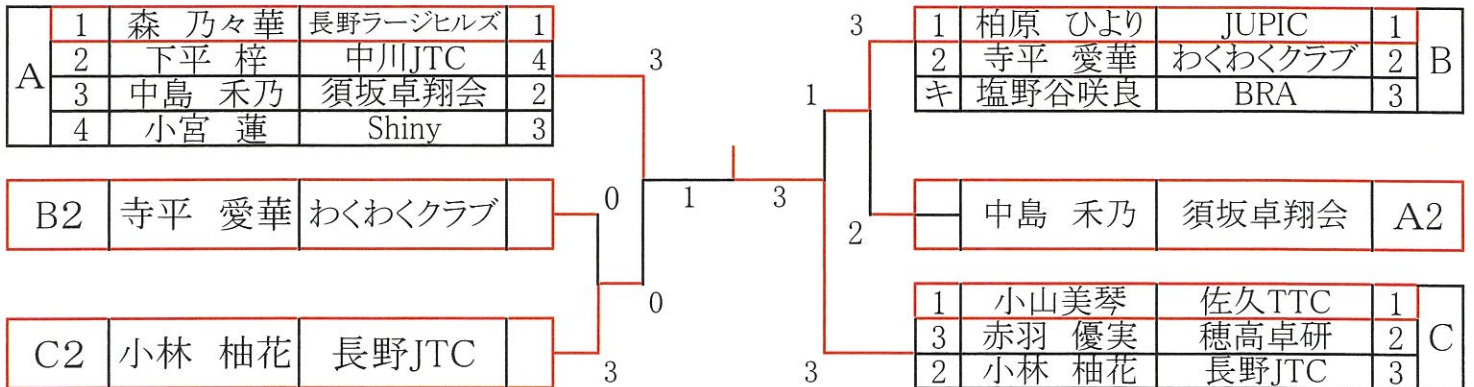

※敗者は順位決定戦

男子バンビの部(11名)代表4名

※中部日本代表ベスト4まで

試合順 3人リーグ ①2-3 ②1-3 ③1-2

試合順 4人リーグ ①1-4 ②2-3 ③1-3 ④2-4 ⑤1-2 ⑥3-4

バンビの部女子(10名)代表4名

※中部日本代表ベスト4まで

試合順 3人リーグ ①2-3 ②1-3 ③1-2

試合順 4人リーグ ①1-4 ②2-3 ③1-3 ④2-4 ⑤1-2 ⑥3-4

【順位決定戦】

ホープス男子順位決定戦(3位4位決定戦)

ホープス女子順位決定戦(3位4位決定)

ホープス男子順位決定戦(5位6位決定戦)

カブ男子順位決定戦(3位4位決定)

カブ女子順位決定戦(3位4位決定)