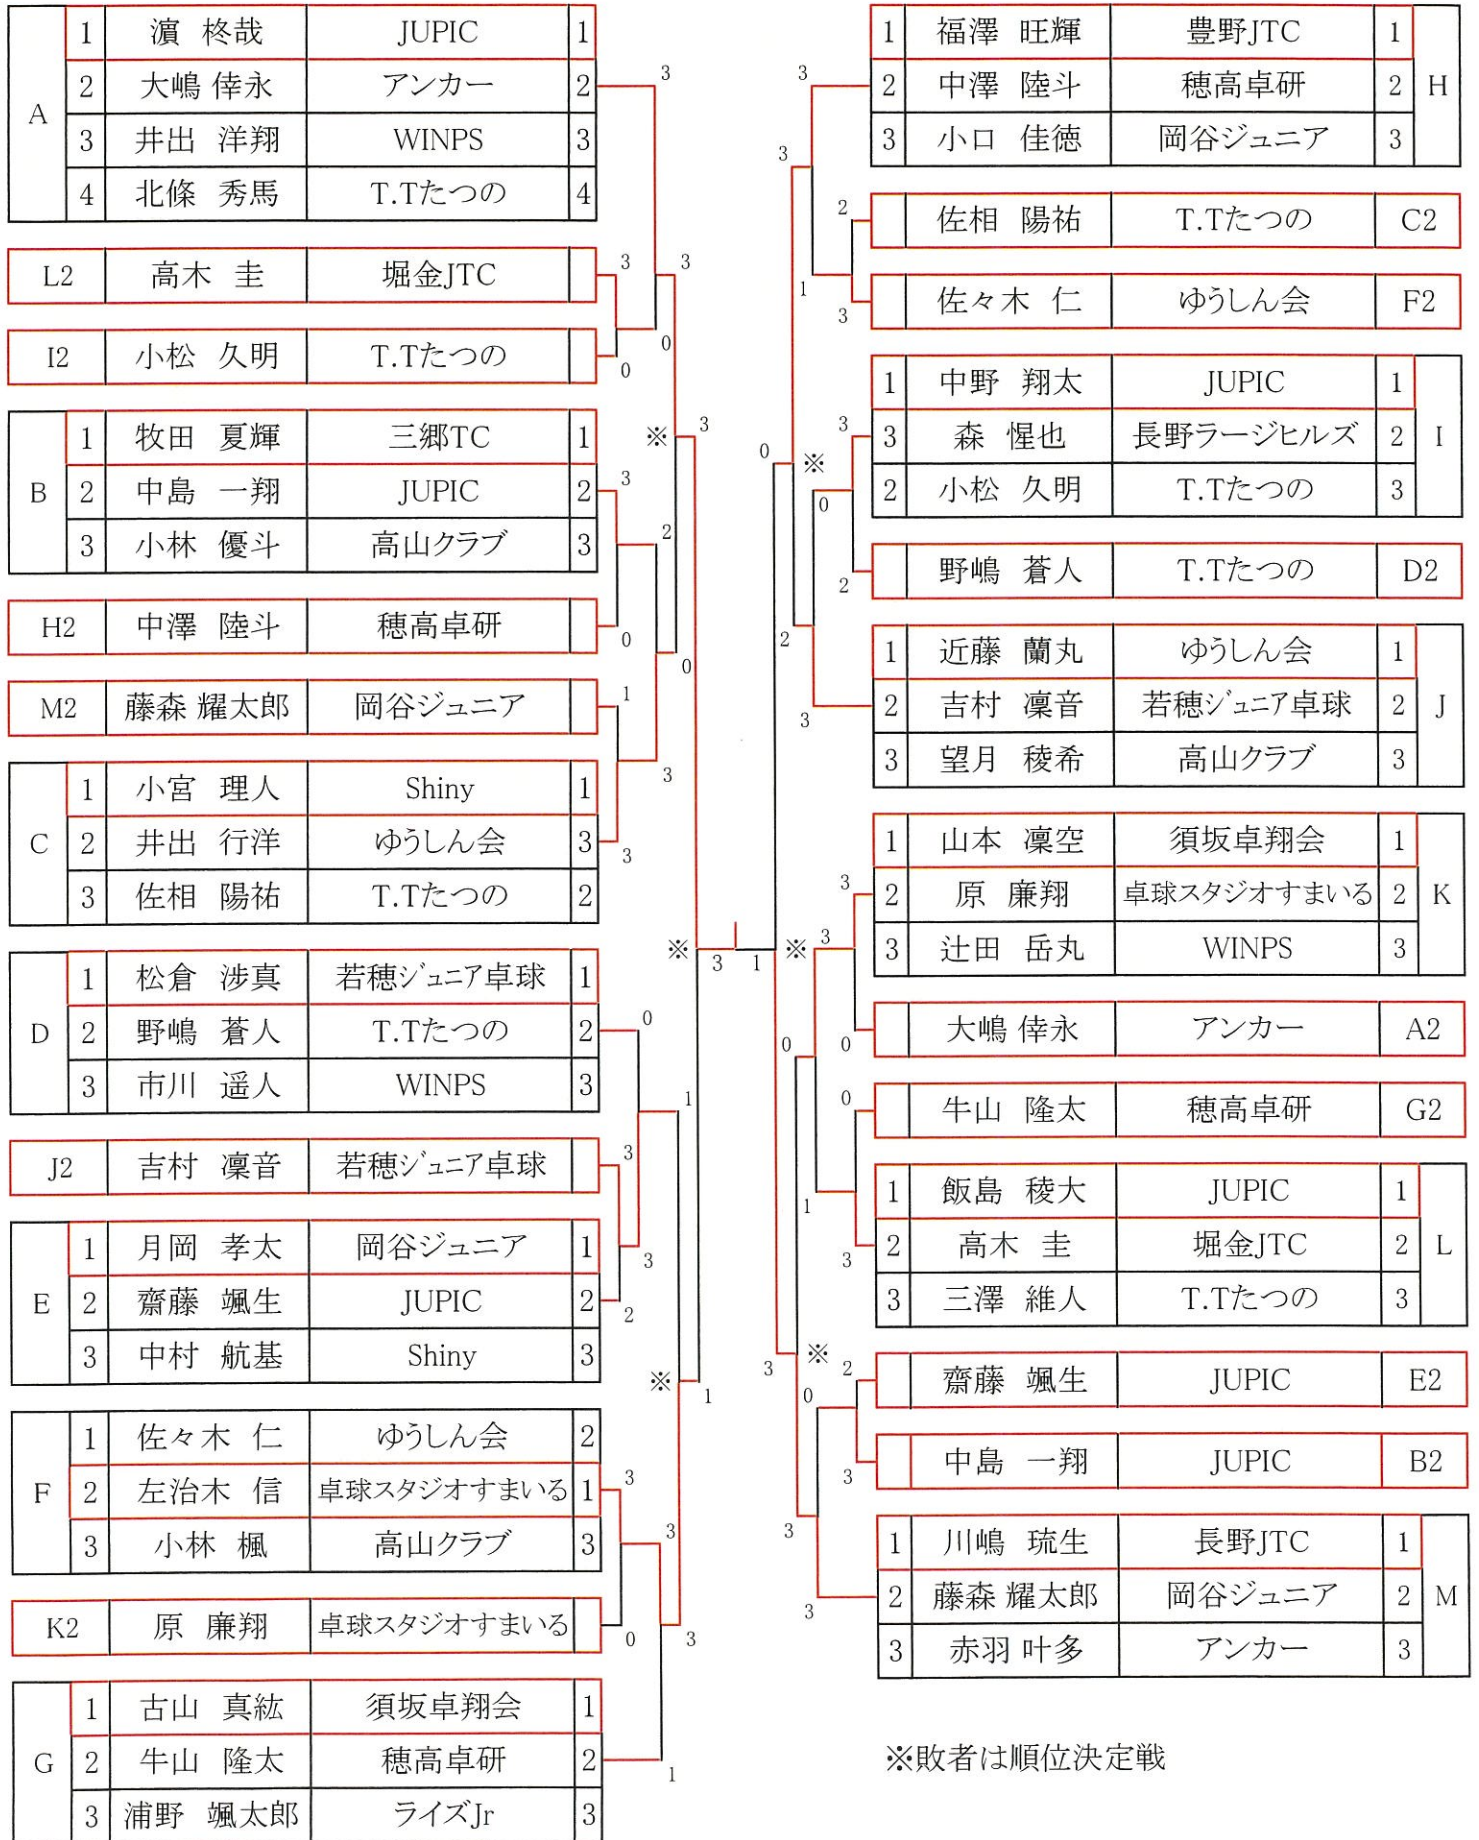

ホープス男子の部(40名)代表4名

試合順 3人リーグ ①2-3 ②1-3 ③1-2

試合順 4人リーグ ①1-4 ②2-3 ③1-3 ④2-4 ⑤1-2 ⑥3-4

※中部日本代表32名(リーグ2位まで確定)
リーグ3位希望者は多数の場合は抽選

ホープス女子の部(31名)代表4名

試合順 3人リーグ ①2-3 ②1-3 ③1-2

試合順 4人リーグ ①1-4 ②2-3 ③1-3 ④2-4 ⑤1-2 ⑥3-4

※中部日本代表32名(希望者全員参加可)

※敗者は順位決定戦

男子バンビの部(11名)代表4名

※中部日本代表ベスト4まで

試合順 3人リーグ ①2-3 ②1-3 ③1-2

試合順 4人リーグ ①1-4 ②2-3 ③1-3 ④2-4 ⑤1-2 ⑥3-4

バンビの部女子(10名)代表4名

※中部日本代表ベスト4まで

試合順 3人リーグ ①2-3 ②1-3 ③1-2

試合順 4人リーグ ①1-4 ②2-3 ③1-3 ④2-4 ⑤1-2 ⑥3-4

【順位決定戦】

ホープス男子順位決定戦(3位4位決定戦)

ホープス女子順位決定戦(3位4位決定)

ホープス男子順位決定戦(5位6位決定戦)

カブ男子順位決定戦(3位4位決定)

カブ女子順位決定戦(3位4位決定)